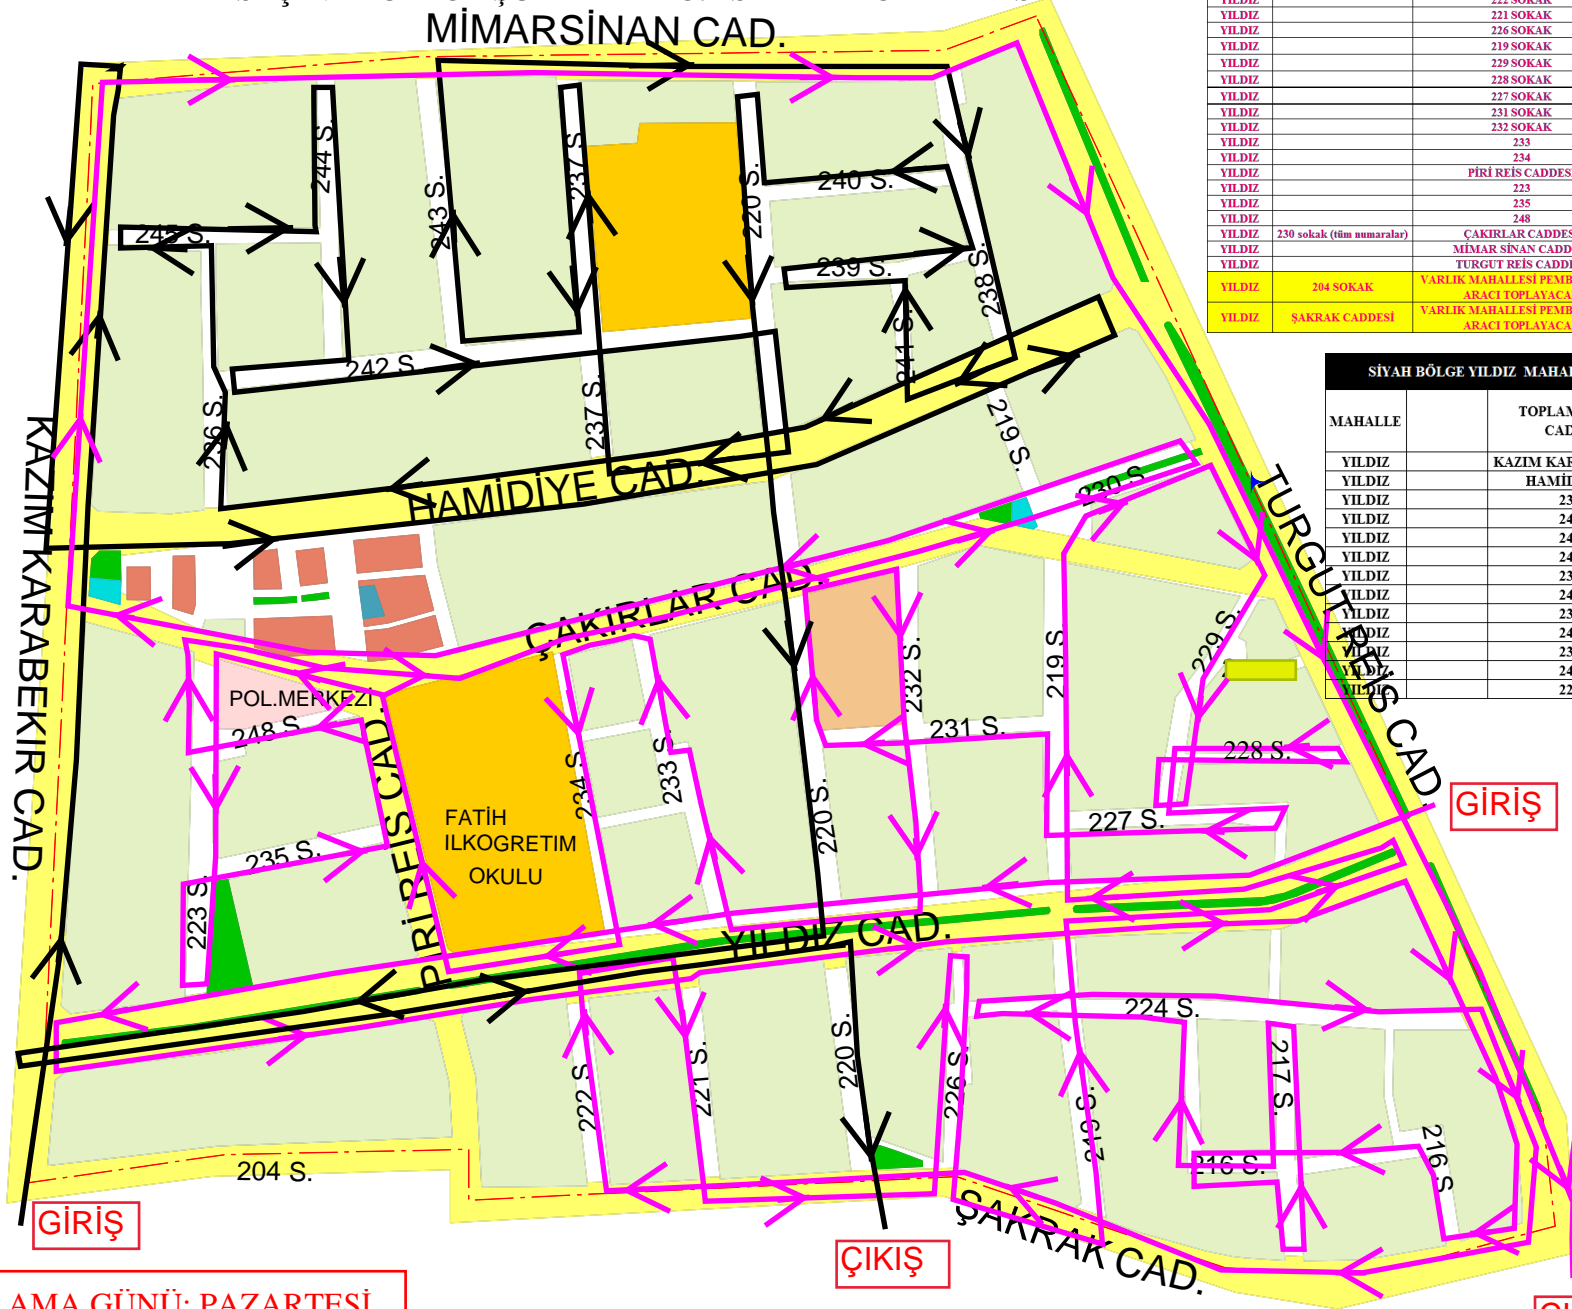

YILDIZ MAHALLESİ ÇEVRECİ KOMŞU KART PROJESİ ATIK TOPLAMA SAATLERİ
MİMARŞINAN CAD.

TOPLAMA GÜNÜ: PAZARTESİ

PEMBE BÖLGE YILDIZ MAHALLESİ SOKAK GİRİŞ VE ÇIKIŞ SAATLERİ					
MAHALLE	TOPLAMA YAPILACAK CADDE/SOKAK	GİRİŞ SAATI	ÇIKIŞ SAATI	BEKLEME SÜRESİ (DAKİKA)	
YILDIZ	YILDIZ CADDESİ	09:00	09:30	30	
YILDIZ	216 SOKAK	09:30	09:50	20	
YILDIZ	217 SOKAK	09:50	10:00	10	
YILDIZ	224 SOKAK	10:00	10:20	20	
YILDIZ	222 SOKAK	10:20	10:40	20	
YILDIZ	221 SOKAK	10:40	11:10	30	
YILDIZ	226 SOKAK	11:10	11:25	15	
YILDIZ	219 SOKAK	11:25	11:50	25	
YILDIZ	229 SOKAK	11:50	12:00	10	
YILDIZ	228 SOKAK	13:00	13:20	20	
YILDIZ	227 SOKAK	13:20	13:30	10	
YILDIZ	231 SOKAK	13:30	13:40	10	
YILDIZ	232 SOKAK	13:40	13:50	10	
YILDIZ	233	13:50	14:15	25	
YILDIZ	234	14:15	14:30	15	
YILDIZ	PİRİ REİS CADDESİ	14:30	15:00	30	
YILDIZ	223	15:00	15:30	30	
YILDIZ	235	15:30	16:00	30	
YILDIZ	248	16:00	16:30	30	
YILDIZ	230 sokak (tüm numaralar)	16:30	17:00	30	
YILDIZ	ÇAKIRLAR CADDESİ	17:00	17:30	30	
YILDIZ	MİMAR ŞINAN CADDESİ	17:30	18:00	30	
YILDIZ	TURGUT İHSANİ CADDESİ	17:30	18:00	30	
YILDIZ	204 SOKAK	09:45	10:00	15	
YILDIZ	ŞAKRAK CADDESİ	10:00	10:30	30	

SİYAH BÖLGE YILDIZ MAHALLESİ SOKAK GİRİŞ VE ÇIKIŞ SAATLERİ					
MAHALLE	TOPLAMA YAPILACAK CADDE/SOKAK	GİRİŞ SAATI	ÇIKIŞ SAATI	BEKLEME SÜRESİ (DAKİKA)	
YILDIZ	KAZIM KARABEKİR CADDESİ	09:00	09:30	30	
YILDIZ	HAMİDİYE CADDESİ	09:30	10:30	60	
YILDIZ	236 SOKAK	10:30	11:00	30	
YILDIZ	245 SOKAK	11:00	11:30	30	
YILDIZ	244 SOKAK	11:30	12:00	30	
YILDIZ	242 SOKAK	13:00	13:45	45	
YILDIZ	237 SOKAK	13:45	14:15	30	
YILDIZ	243 SOKAK	14:15	15:15	60	
YILDIZ	238 SOKAK	15:15	15:45	30	
YILDIZ	241 SOKAK	15:45	16:00	15	
YILDIZ	239 SOKAK	16:00	16:30	30	
YILDIZ	240 SOKAK	16:30	17:00	30	
YILDIZ	220 SOKAK	17:00	18:00	60	