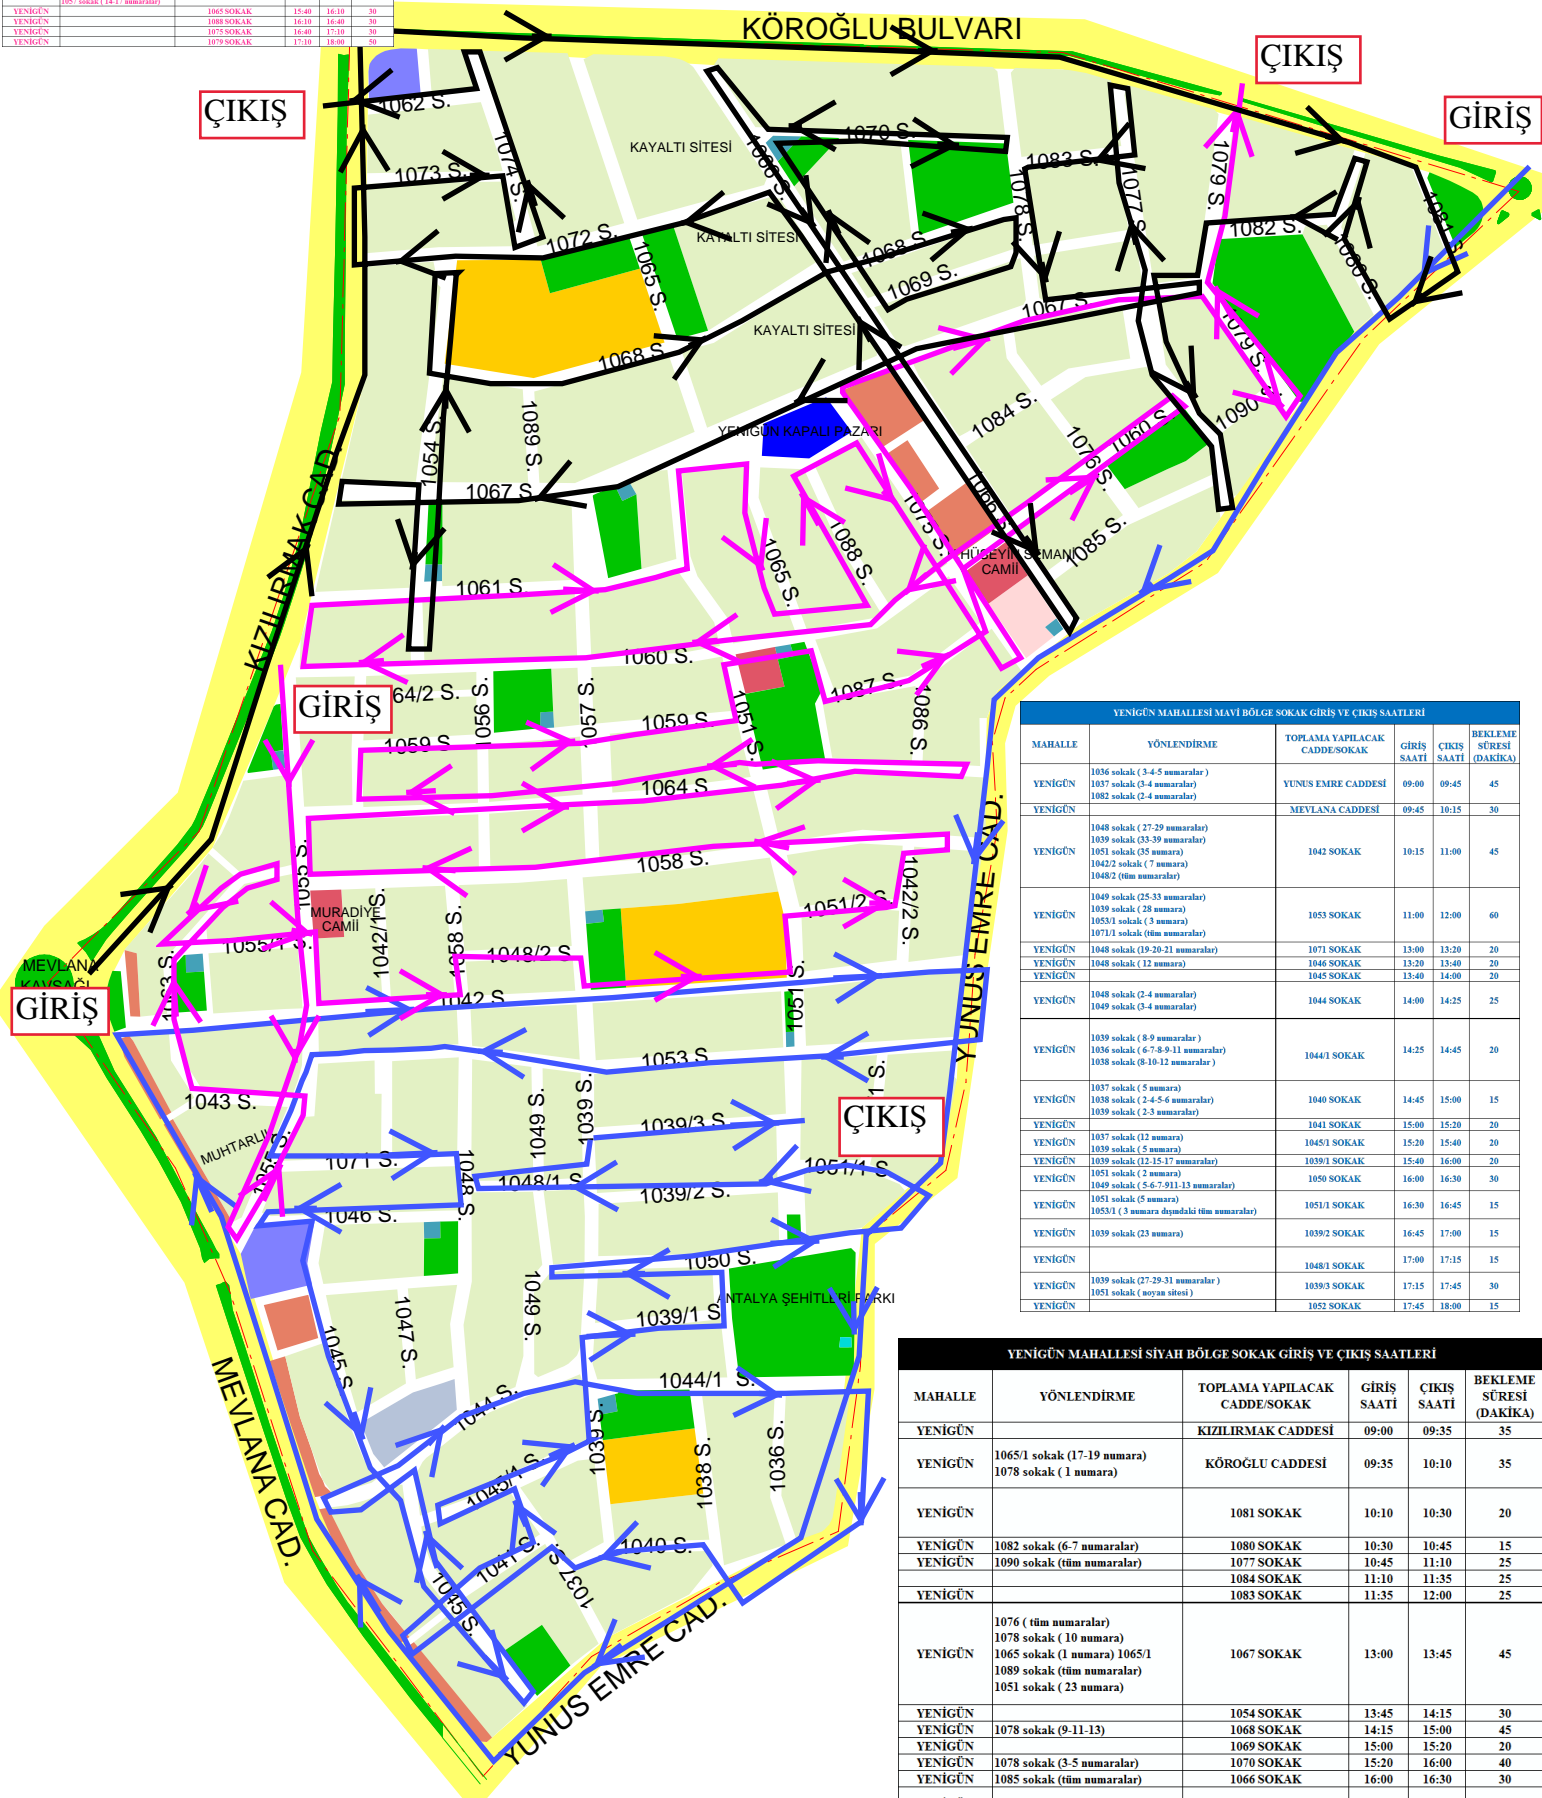

YENİGÜN MAHALLESİ
ÇEVRECİ KOMŞU KART PROJESİ
ATIK TOPLAMA SAATLERİ

MURATPAŞA BELEDİYESİ
YENİGÜN MAHALLESİ

MAHALLE	YÖNLENDİRME	TOPLAMA YAPILACAK CADDE/SOKAK	GİRİŞ SAATI	ÇIKIŞ SAATI	BEKLEME SÜRESİ (DAKİKA)
YENİGÜN		1055 SOKAK	09:00	09:45	45
YENİGÜN		1043 SOKAK	09:45	10:00	15
YENİGÜN		1043 SOKAK	10:00	10:15	15
YENİGÜN		1055 SOKAK	10:15	10:30	15
YENİGÜN		1042 SOKAK	10:30	10:45	15
YENİGÜN		1051 SOKAK	10:45	11:00	15
YENİGÜN	1048 sokak (31 numara) 1056 sokak (1 numara) 1057 sokak (3 numara) 1051 sokak (3-5 numaralar) 1042/2 sokak (3- numaralar) 1039 sokak (41-43-45 numaralar)	1058 SOKAK	11:00	12:00	60
YENİGÜN	1044/1 sokak (1-2 numaralar) 1056 sokak (3-5 numaralar) 1057 sokak (5 numara) 1086 sokak (2 numara)	1064 SOKAK	13:00	13:45	45
YENİGÜN	1044/1 sokak (6 numara) 1051 sokak (17-19 numaralar) 1086 sokak (4 numara)	1059 SOKAK	13:45	14:10	25
YENİGÜN	1044/2 sokak (tüm numaralar) 1057 sokak (13-16-17 numaralar ve yığılı sitede) 1051 sokak (26-28-29B)	1069 SOKAK	14:25	15:10	45
YENİGÜN	1051 sokak (19-23 numaralar) 1057 sokak (14-17 numaralar)	1061 SOKAK	15:10	15:40	30
YENİGÜN		1065 SOKAK	15:40	16:10	30
YENİGÜN		1088 SOKAK	16:10	16:40	30
YENİGÜN		1075 SOKAK	16:40	17:10	30
YENİGÜN		1079 SOKAK	17:10	18:00	50