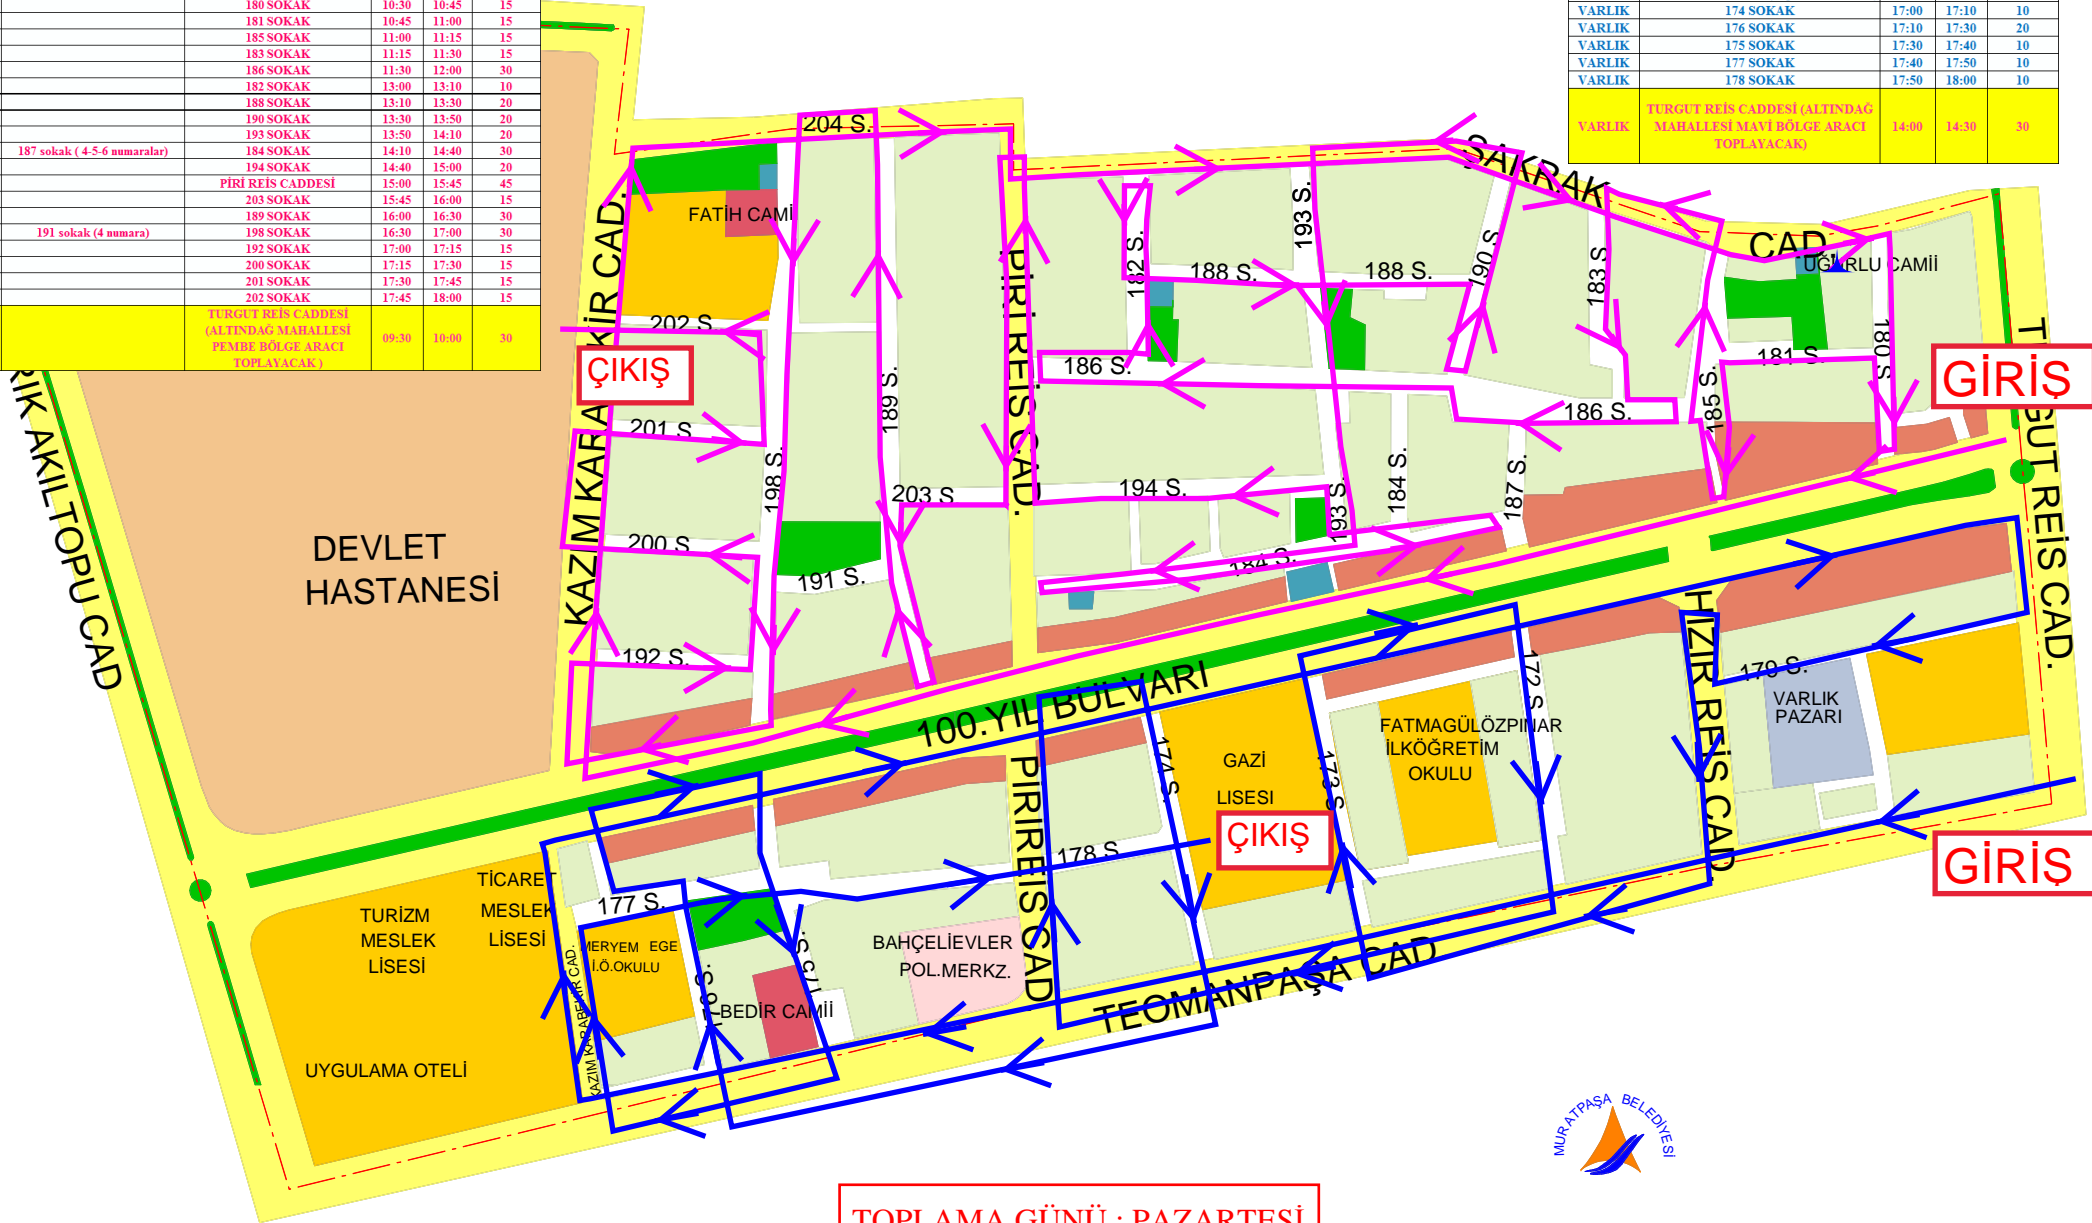

MAVİ BÖLGE VARLIK MAHALLESİ SOKAK GİRİŞ VE ÇIKIŞ SAATLERİ				
MAHALLE	TOPLAMA YAPILACAK CADDE/SOKAK	GİRİŞ SAATI	ÇIKIŞ SAATI	BEKLEME SÜRESİ (DAKİKA)
VARLIK	TEOMAN PAŞA CADDESİ	14:30	15:00	30
VARLIK	100. YIL BULVARI	15:00	15:20	20
VARLIK	179 SOKAK	15:20	15:40	20
VARLIK	HIZIR REİS CADDESİ	15:40	16:00	20
VARLIK	173 SOKAK	16:00	16:15	15
VARLIK	172 SOKAK	16:15	16:30	15
VARLIK	PIRİ REİS CADDESİ (kapı no: 2-28/1-21)	16:30	17:00	30
VARLIK	174 SOKAK	17:00	17:10	10
VARLIK	176 SOKAK	17:10	17:30	20
VARLIK	175 SOKAK	17:30	17:40	10
VARLIK	177 SOKAK	17:40	17:50	10
VARLIK	178 SOKAK	17:50	18:00	10
VARLIK	TURGUT REİS CADDESİ (ALTINDAĞ MAHALLESİ MAVİ BÖLGE ARACI TOPLAYACAK)	14:00	14:30	30

TOPLAMA GÜNÜ : PAZARTESİ