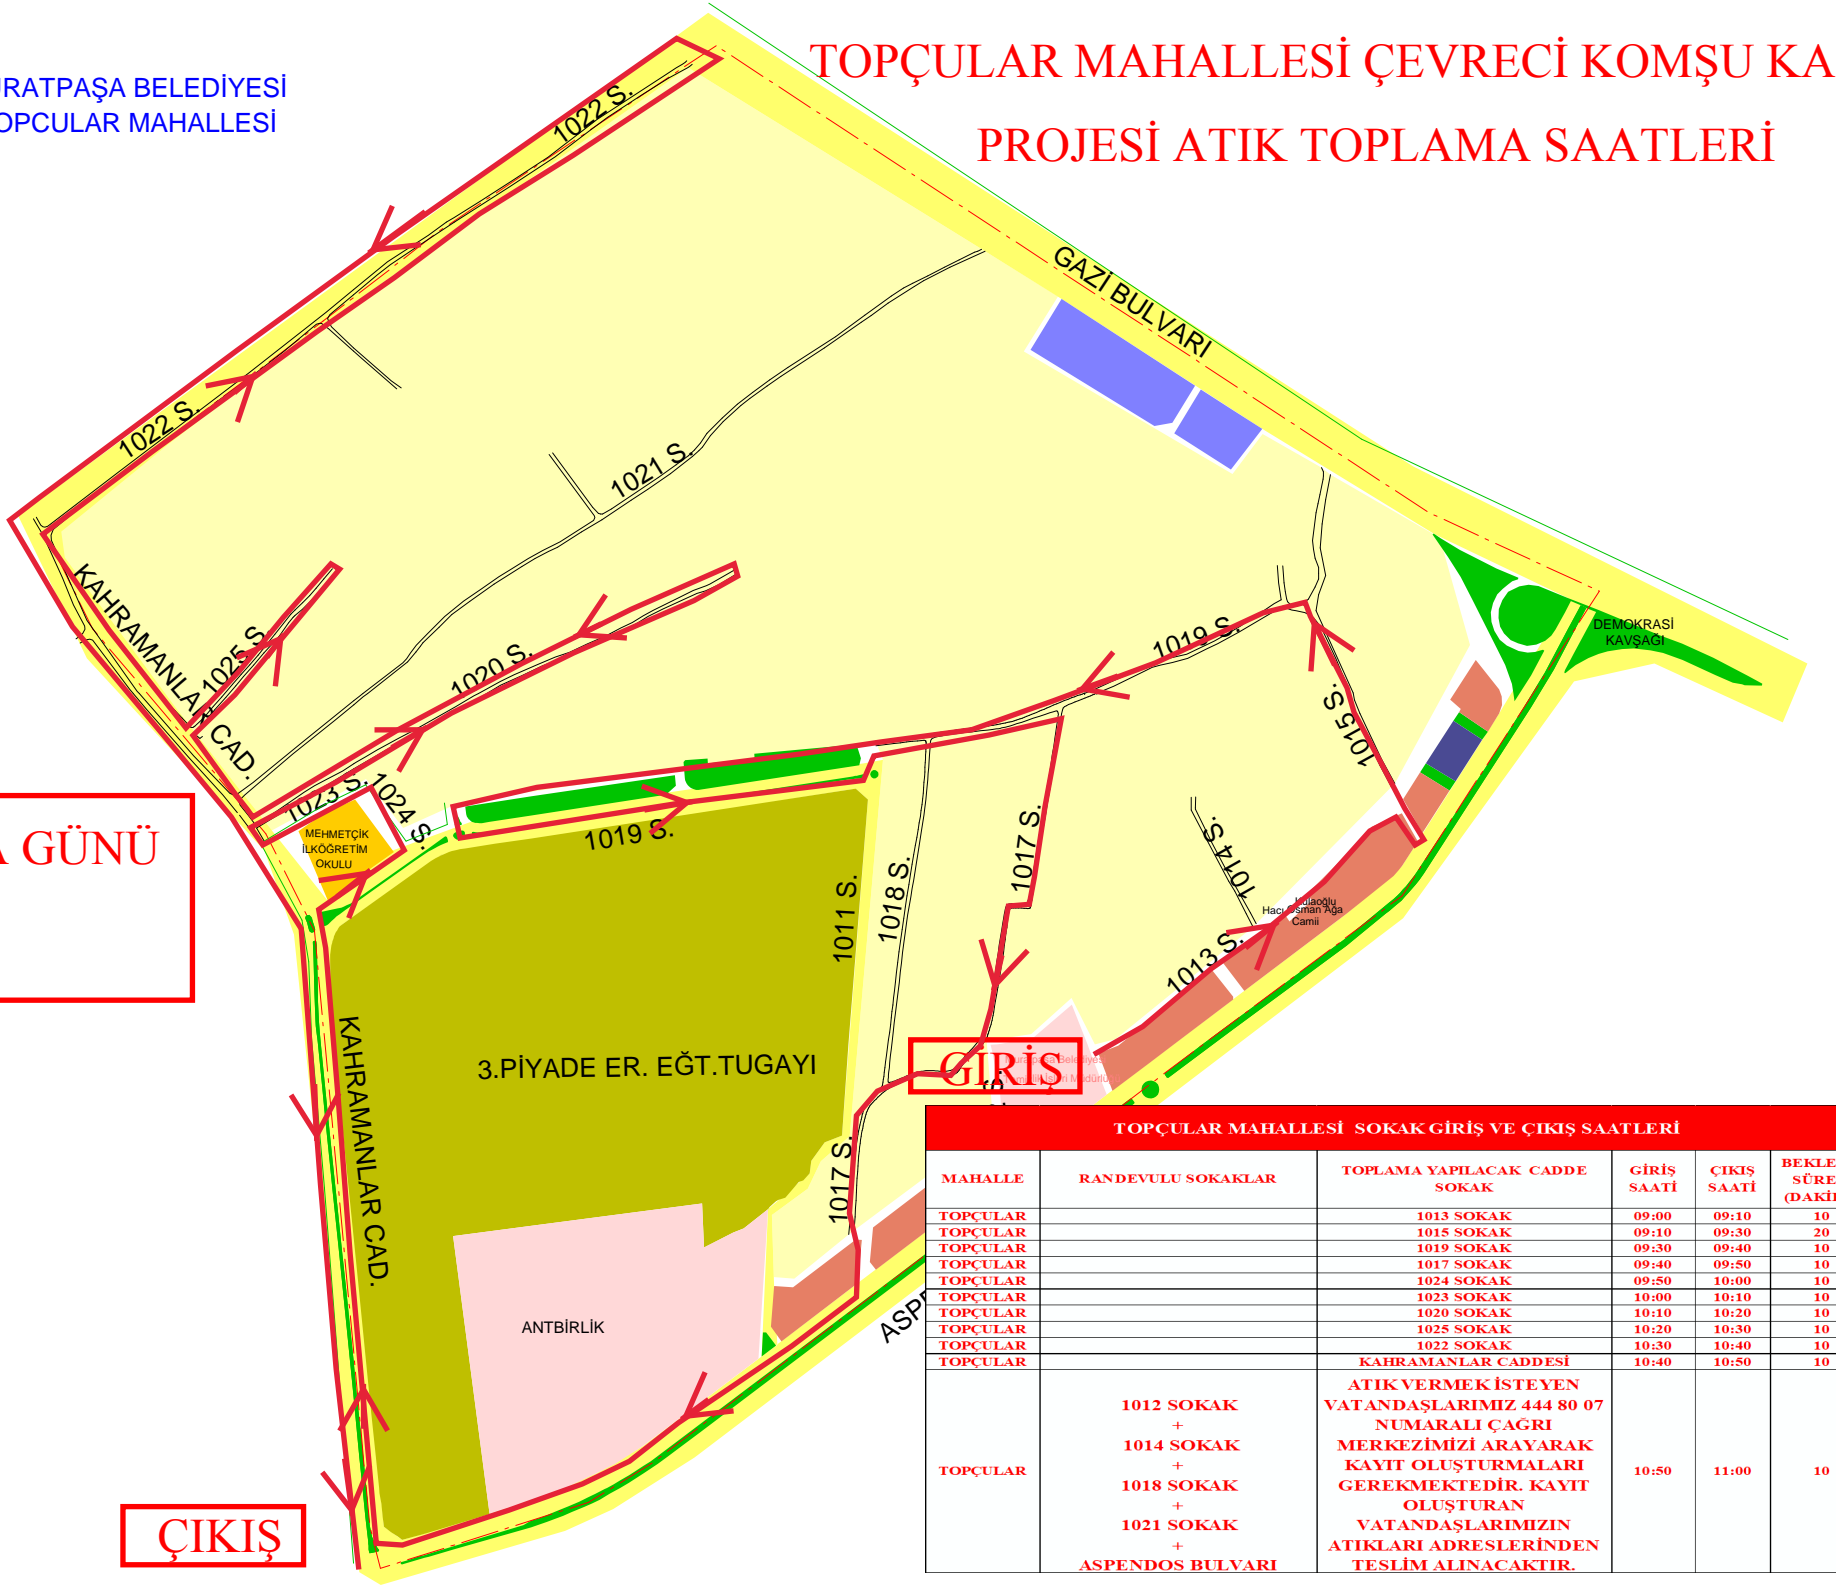

TOPÇULAR MAHALLESİ ÇEVRECİ KOMŞU KART PROJESİ ATIK TOPLAMA SAATLERİ

TOPLAMA GÜNÜ
CUMA

GİRİŞ

ÇIKIŞ

TOPÇULAR MAHALLESİ SOKAK GİRİŞ VE ÇIKIŞ SAATLERİ

MAHALLE	RANDEVULU SOKAKLAR	TOPLAMA YAPILACAK CADDE SOKAK	GİRİŞ SAATİ	ÇIKIŞ SAATİ	BEKLEME SÜRESİ (DAKİKA)
TOPÇULAR		1013 SOKAK	09:00	09:10	10
TOPÇULAR		1015 SOKAK	09:10	09:30	20
TOPÇULAR		1019 SOKAK	09:30	09:40	10
TOPÇULAR		1017 SOKAK	09:40	09:50	10
TOPÇULAR		1024 SOKAK	09:50	10:00	10
TOPÇULAR		1023 SOKAK	10:00	10:10	10
TOPÇULAR		1020 SOKAK	10:10	10:20	10
TOPÇULAR		1025 SOKAK	10:20	10:30	10
TOPÇULAR		1022 SOKAK	10:30	10:40	10
TOPÇULAR		KAHRAMANLAR CADDESİ	10:40	10:50	10
TOPÇULAR	1012 SOKAK + 1014 SOKAK + 1018 SOKAK + 1021 SOKAK + ASPENDOS BULVARI	ATIK VERMEK İSTEYEN VATANDAŞLARIMIZ 444 80 07 NUMARALI ÇAĞRI MERKEZİMİZİ ARAYARAK KAYIT OLUŞTURMALARI GEREKMEKTEDİR. KAYIT OLUŞTURAN VATANDAŞLARIMIZIN ATIKLARI ADRESLERİNDEN TESLİM ALINACAKTIR.	10:50	11:00	10