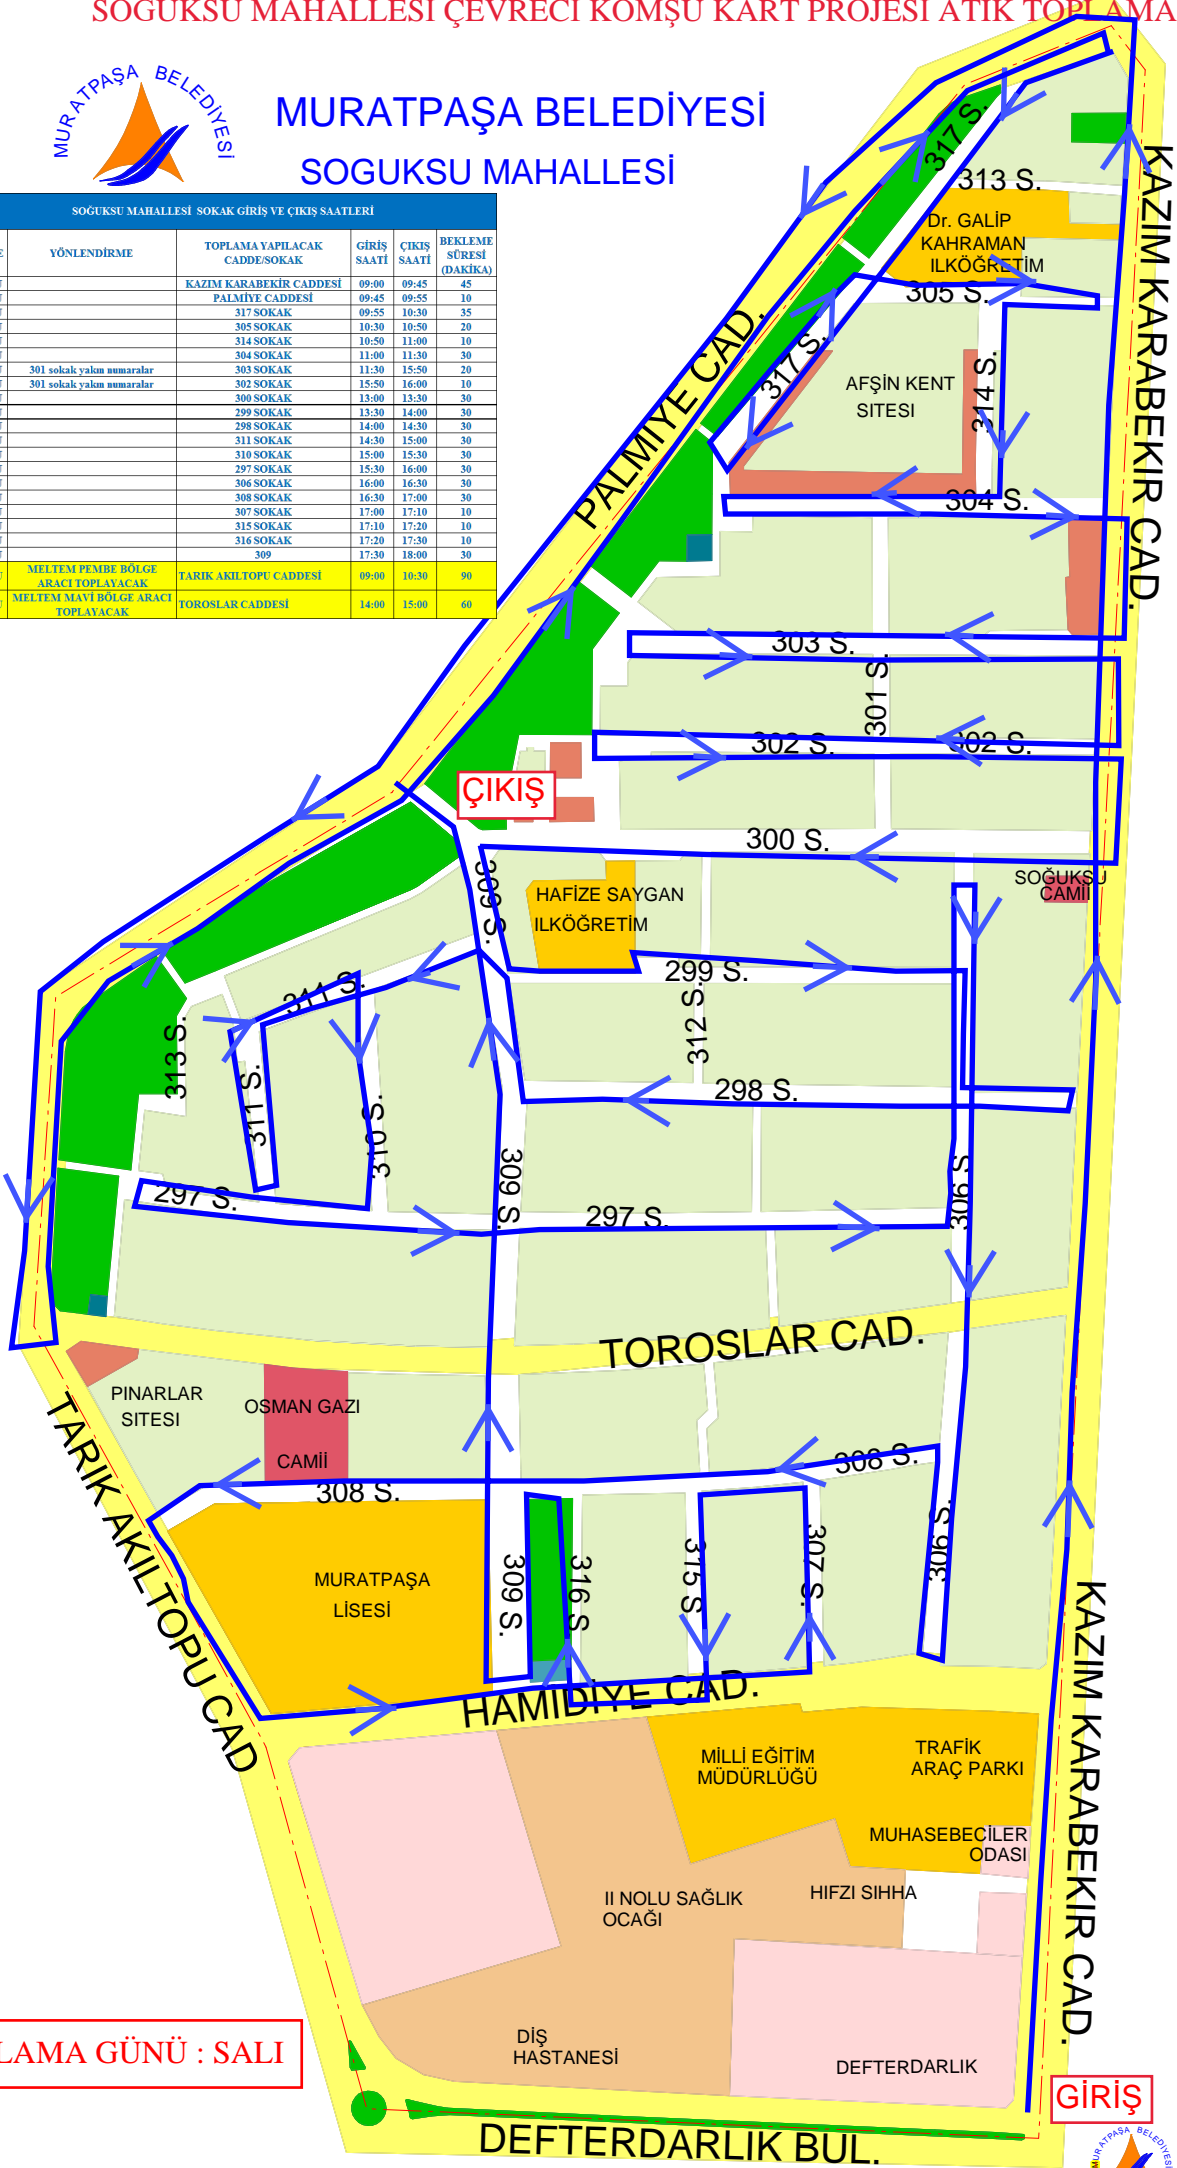

MURATPAŞA BELEDİYESİ

SOGUKSU MAHALLESİ

SOGUKSU MAHALLESİ SOKAK GİRİŞ VE ÇIKIŞ SAATLERİ					
MAHALLE	YÖNLENDİRME	TOPLAMA YAPILACAK CADDE/SOKAK	GİRİŞ SAATI	ÇIKIŞ SAATI	BEKLEME SÜRESİ (DAKİKA)
SOGUKSU		KAZIM KARABEKİR CADDESİ	09:00	09:45	45
SOGUKSU		PALMIYE CADDESİ	09:45	09:55	10
SOGUKSU		317 SOKAK	09:55	10:30	35
SOGUKSU		305 SOKAK	10:30	10:50	20
SOGUKSU		314 SOKAK	10:50	11:00	10
SOGUKSU		304 SOKAK	11:00	11:30	30
SOGUKSU	301 sokak yakın numaralar	303 SOKAK	11:30	15:50	20
SOGUKSU	301 sokak yakın numaralar	302 SOKAK	15:50	16:00	10
SOGUKSU		300 SOKAK	13:00	13:30	30
SOGUKSU		299 SOKAK	13:30	14:00	30
SOGUKSU		298 SOKAK	14:00	14:30	30
SOGUKSU		311 SOKAK	14:30	15:00	30
SOGUKSU		310 SOKAK	15:00	15:30	30
SOGUKSU		297 SOKAK	15:30	16:00	30
SOGUKSU		306 SOKAK	16:00	16:30	30
SOGUKSU		308 SOKAK	16:30	17:00	30
SOGUKSU		307 SOKAK	17:00	17:10	10
SOGUKSU		315 SOKAK	17:10	17:20	10
SOGUKSU		316 SOKAK	17:20	17:30	10
SOGUKSU		309	17:30	18:00	30
SOGUKSU	MELTEM PEMBE BÖLGE ARACI TOPLAYACAK	TARIK AKILTOPU CADDESİ	09:00	10:30	90
SOGUKSU	MELTEM MAVİ BÖLGE ARACI TOPLAYACAK	TOROSLAR CADDESİ	14:00	15:00	60

TOPLAMA GÜNÜ : SALI

GİRİŞ