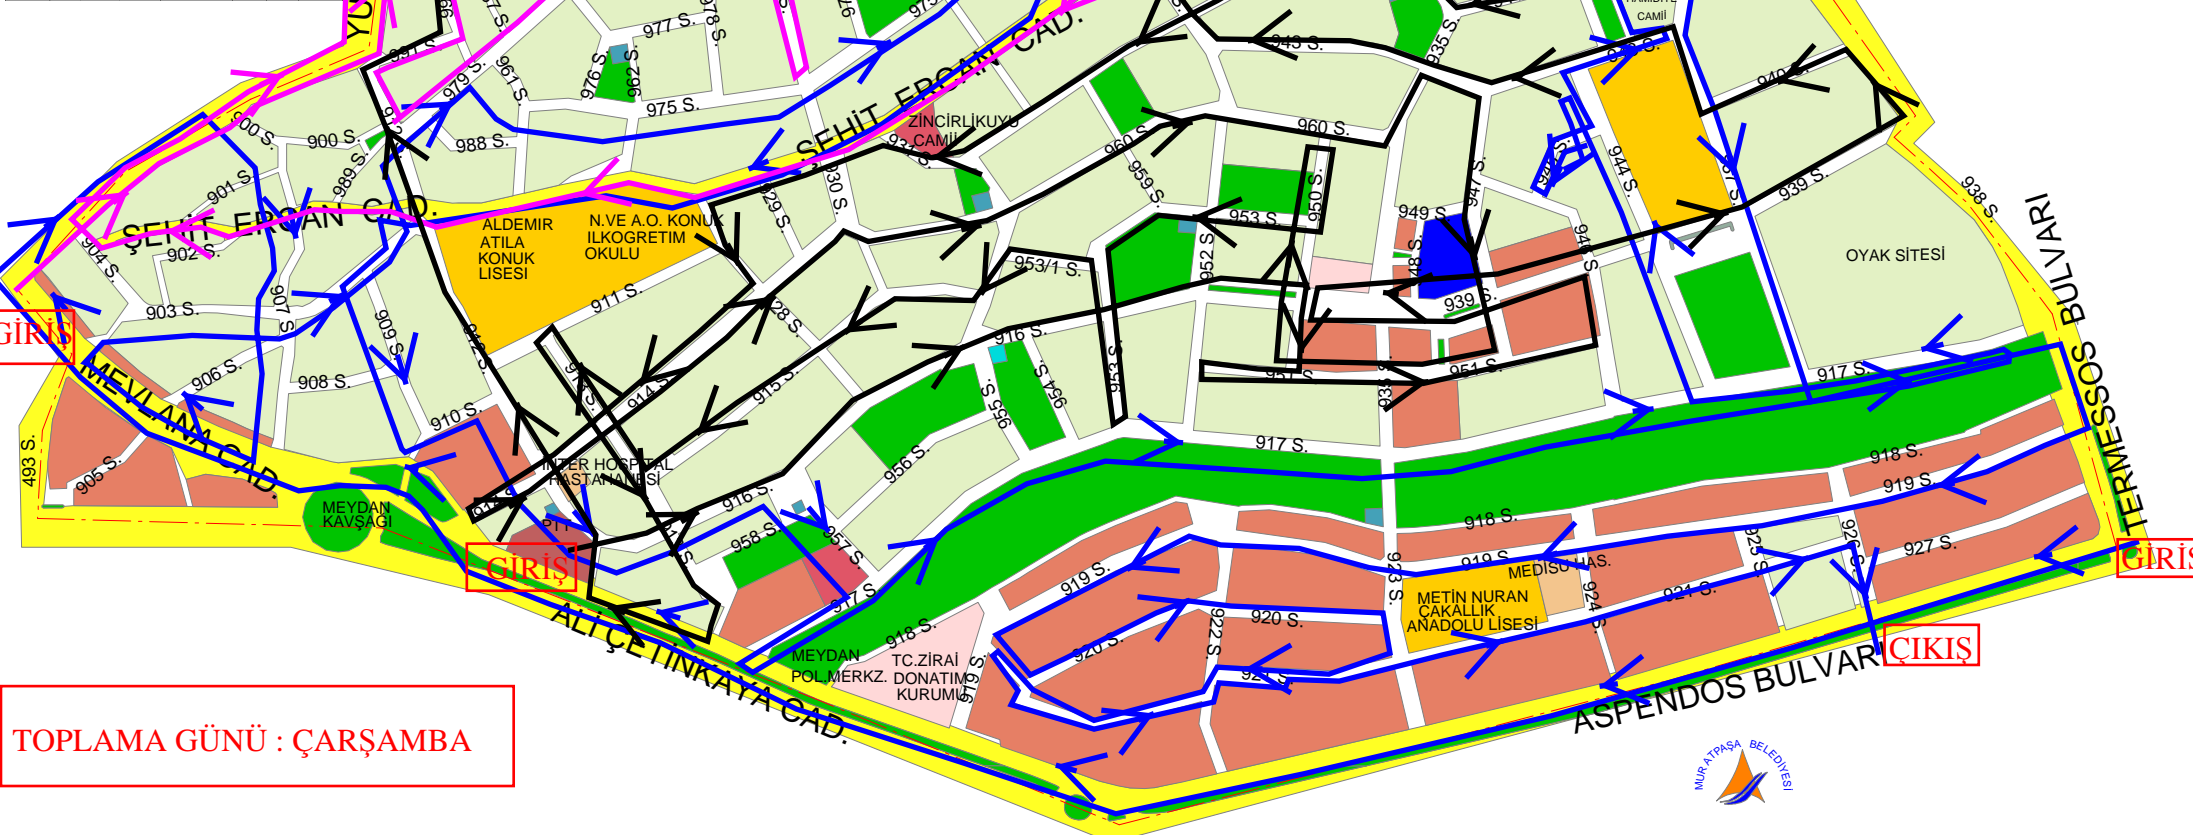

MURATPAŞA BELEDİYESİ

KIZILTOPRAK MAHALLESİ

KIZILTOPRAK MAHALLESİ ÇEVRECİ KOMŞU

KART PROJESİ ATIK TOPLAMA SAATLERİ

MAHALLE	YÖNLENDİRME YAPILAN CADDE / SOKAK	TOPLAMA YAPILACAK CADDE / SOKAK	GİRİŞ SAATİ	ÇIKIŞ SAATİ	BEKLEME SÜRESİ (DAKKA)
KIZILTOPRAK	Tenozas bulvarı	ASPENDOS BULVARI	09:00	09:20	20
KIZILTOPRAK	910 Sokak (1-2 numaralı)	ALİ CETİNKAYA CADDESİ	09:20	09:40	20
KIZILTOPRAK	909 Sokak (3 numaralı)	MEVLANA CADDESİ	09:40	10:00	20
KIZILTOPRAK	908 sokak (2-4 numaralı)	907 SOKAK	10:00	10:30	30
KIZILTOPRAK	906 sokak (5-6-7-9-11 numaralı)	907 SOKAK	10:00	10:30	30
KIZILTOPRAK	901 sokak (9-7-8 numaralı)	907 SOKAK	10:00	10:30	30
KIZILTOPRAK	900 sokak (3-6 numaralı)	907 SOKAK	10:30	11:00	30
KIZILTOPRAK	988 sokak (3-4-5-6 numaralı)	961 SOKAK	11:00	11:15	15
KIZILTOPRAK	971 sokak (tüm numaralar)	975 SOKAK	11:15	12:00	45
KIZILTOPRAK	974 sokak (1 numaralı)	975 SOKAK	11:15	12:00	45
KIZILTOPRAK	962 sokak (41 deşimalıdır)	975 SOKAK	11:15	12:00	45
KIZILTOPRAK	976 sokak (tüm numaralar)	975 SOKAK	11:15	12:00	45
KIZILTOPRAK	977 sokak (1-3-1B numaralı)	975 SOKAK	11:15	12:00	45
KIZILTOPRAK	978 sokak (2-4-6-8 numaralı)	975 SOKAK	11:15	12:00	45
KIZILTOPRAK	908 sokak (5-6-7-8 numaralı)	909 SOKAK	13:00	13:30	30
KIZILTOPRAK	910 sokak (3 numaralı)	909 SOKAK	13:00	13:30	30
KIZILTOPRAK	957 sokak (8 numaralı)	917 SOKAK	13:30	14:30	60
KIZILTOPRAK	954 sokak (4 numaralı)	917 SOKAK	13:30	14:30	60
KIZILTOPRAK	955 sokak (24-4 numaralı)	917 SOKAK	13:30	14:30	60
KIZILTOPRAK	935 sokak (32 numaralı)	917 SOKAK	13:30	14:30	60
KIZILTOPRAK	946 sokak (11 numaralı)	944 SOKAK	14:30	15:00	30
KIZILTOPRAK	926 sokak (tüm numaralar)	937 SOKAK	15:30	16:00	30
KIZILTOPRAK	918 sokak (tüm numaralar)	919 SOKAK	16:00	17:00	60
KIZILTOPRAK	922 sokak (tüm numaralar)	920 SOKAK	17:00	17:30	30
KIZILTOPRAK	923 sokak (tüm numaralar)	920 SOKAK	17:30	18:00	30
KIZILTOPRAK	924 sokak (tüm numaralar)	920 SOKAK	17:00	17:30	30
KIZILTOPRAK	YÜKSEKALAN MAHALLESİ SIVAH BÖLGE ARACI TOPLAYACAK	90 SOKAK ALI CETİNKAYA CADDESİNE ÇIKARTACAKLAR	09:45	10:30	45
KIZILTOPRAK	YÜKSEKALAN MAHALLESİ SIVAH BÖLGE ARACI TOPLAYACAK	493 SOKAK	14:00	14:30	30