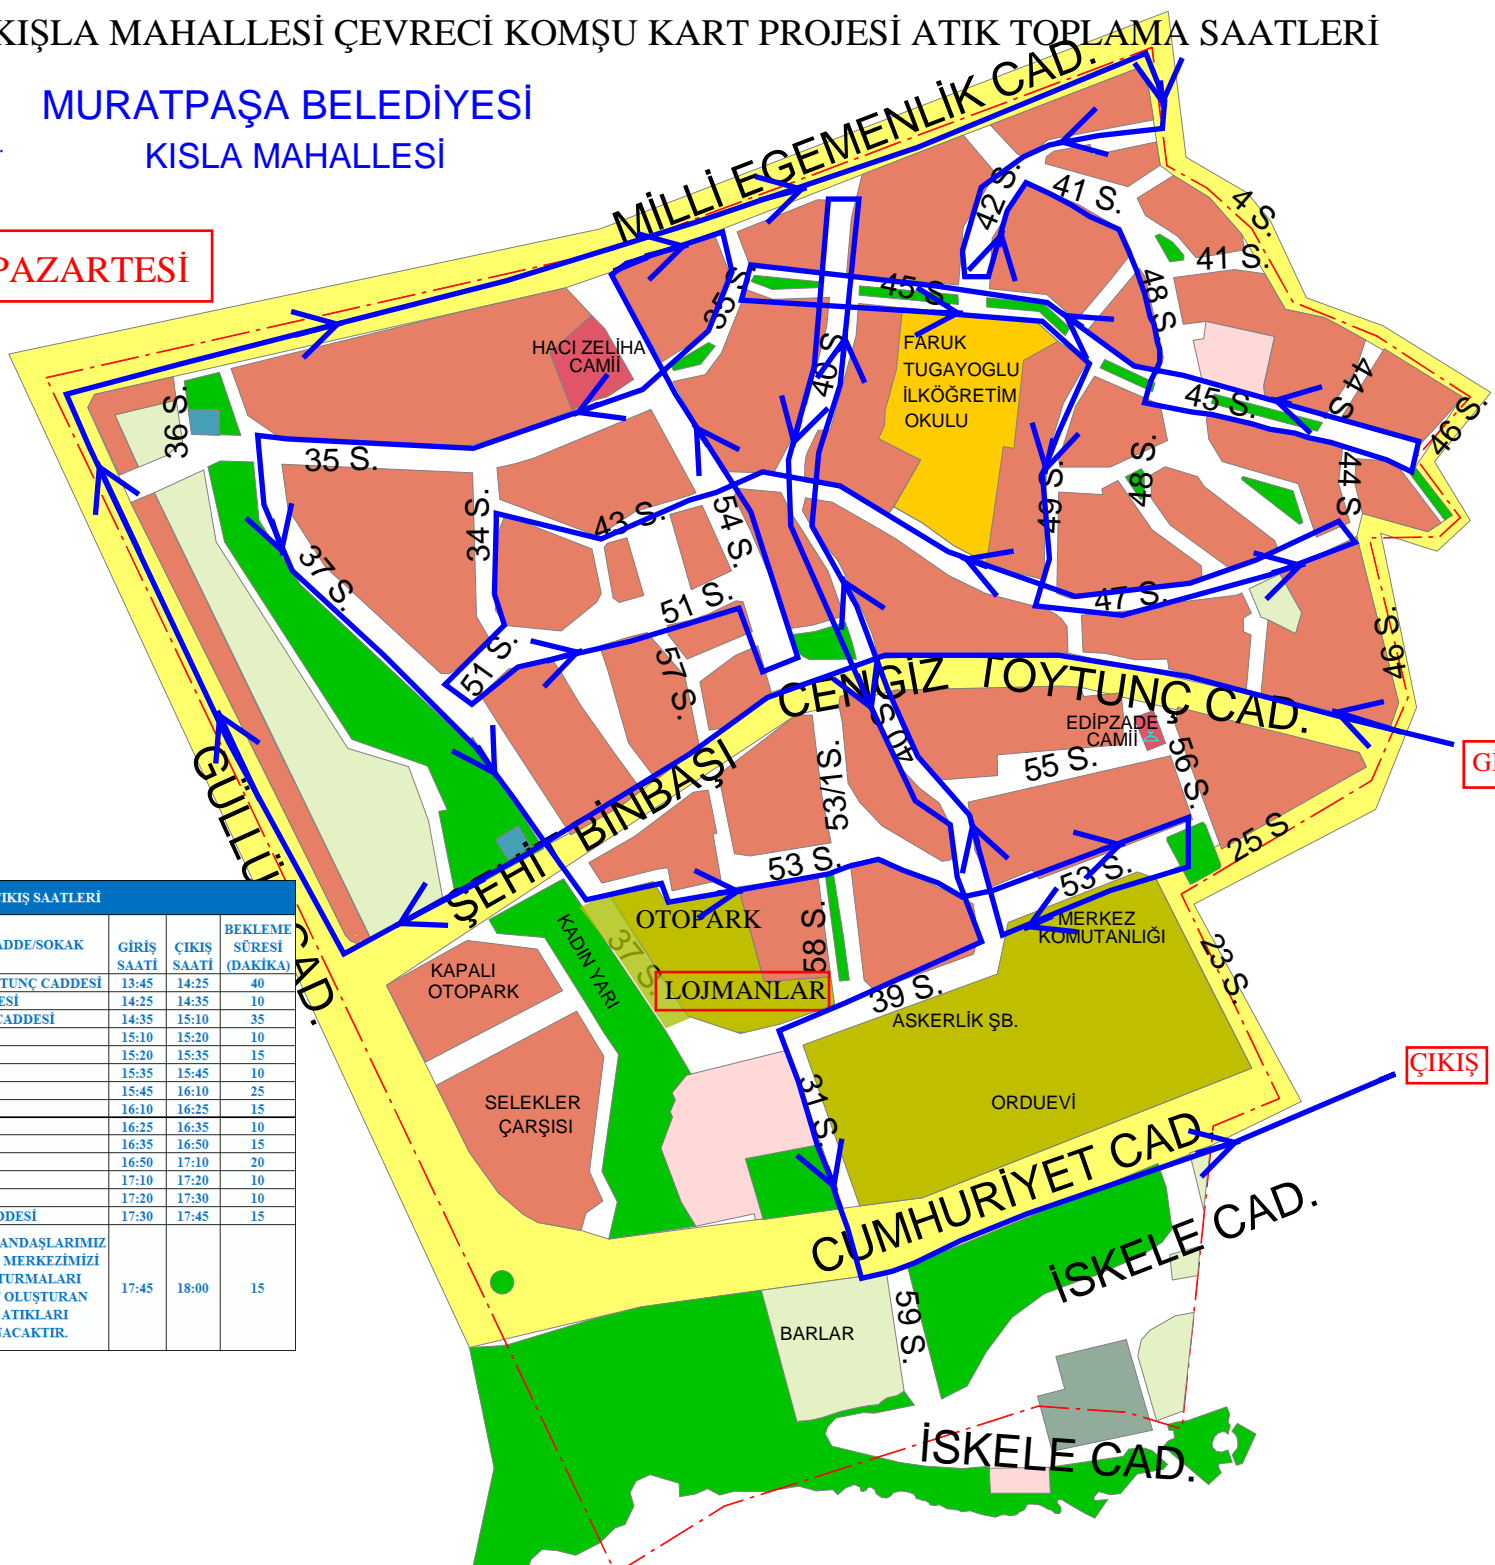

# KIŞLA MAHALLESİ ÇEVRECİ KOMŞU KART PROJESİ ATIK TOPLAMA SAATLERİ

MURATPAŞA BELEDİYESİ  
KISLA MAHALLESİ

TOPLAMA GÜNÜ : PAZARTESİ

GİRİŞ

ÇIKIŞ

KIŞLA MAHALLESİ SOKAK GİRİŞ VE ÇIKIŞ SAATLERİ

MAHALLE	YÖNLENDİRME	TOPLAMA YAPILACAK CADDE/SOKAK	GİRİŞ SAATI	ÇIKIŞ SAATI	BEKLEME SÜRESİ (DAKİKA)
KIŞLA	57 sokak ( 1-2 numaralar)	ŞEHİT BİNBAŞI CENGİZ TOYTUNÇ CADDESİ	13:45	14:25	40
KIŞLA		GÜLLÜK CADDESİ	14:25	14:35	10
KIŞLA		MİLLİ EGEMENLİK CADDESİ	14:35	15:10	35
KIŞLA		42 SOKAK	15:10	15:20	10
KIŞLA	44 sokak ( tüm numaralar)	45 SOKAK	15:20	15:35	15
KIŞLA		49 SOKAK	15:35	15:45	10
KIŞLA		47 SOKAK	15:45	16:10	25
KIŞLA	34 Sokak (Tüm numaralar)	51 SOKAK	16:10	16:25	15
KIŞLA		54 SOKAK	16:25	16:35	10
KIŞLA		35 SOKAK	16:35	16:50	15
KIŞLA		37 SOKAK	16:50	17:10	20
KIŞLA	39 sokak ( tüm numaralar)	53 SOKAK	17:10	17:20	10
KIŞLA		40 SOKAK	17:20	17:30	10
KIŞLA	59 sokak (tüm numaralar)	CUMHURİYET CADDESİ	17:30	17:45	15
KIŞLA	31 Sokak+ 41 Sokak 43 Sokak+ 46 sokak 48 Sokak + 53/1 Sokak 55 Sokak + 56 Sokak	ATIK VERMEK İSTİYEN VATANDAŞLARIMIZ 444 80 07 NUMARALI ÇAĞRI MERKEZİMİZİ ARAYARAK KAYIT OLUŞTURMALARI GEREKMEKTEDİR. KAYIT OLUŞTURAN VATANDAŞLARIMIZIN ATIKLARI ADRESLERİNDEN ALINACAKTIR.	17:45	18:00	15