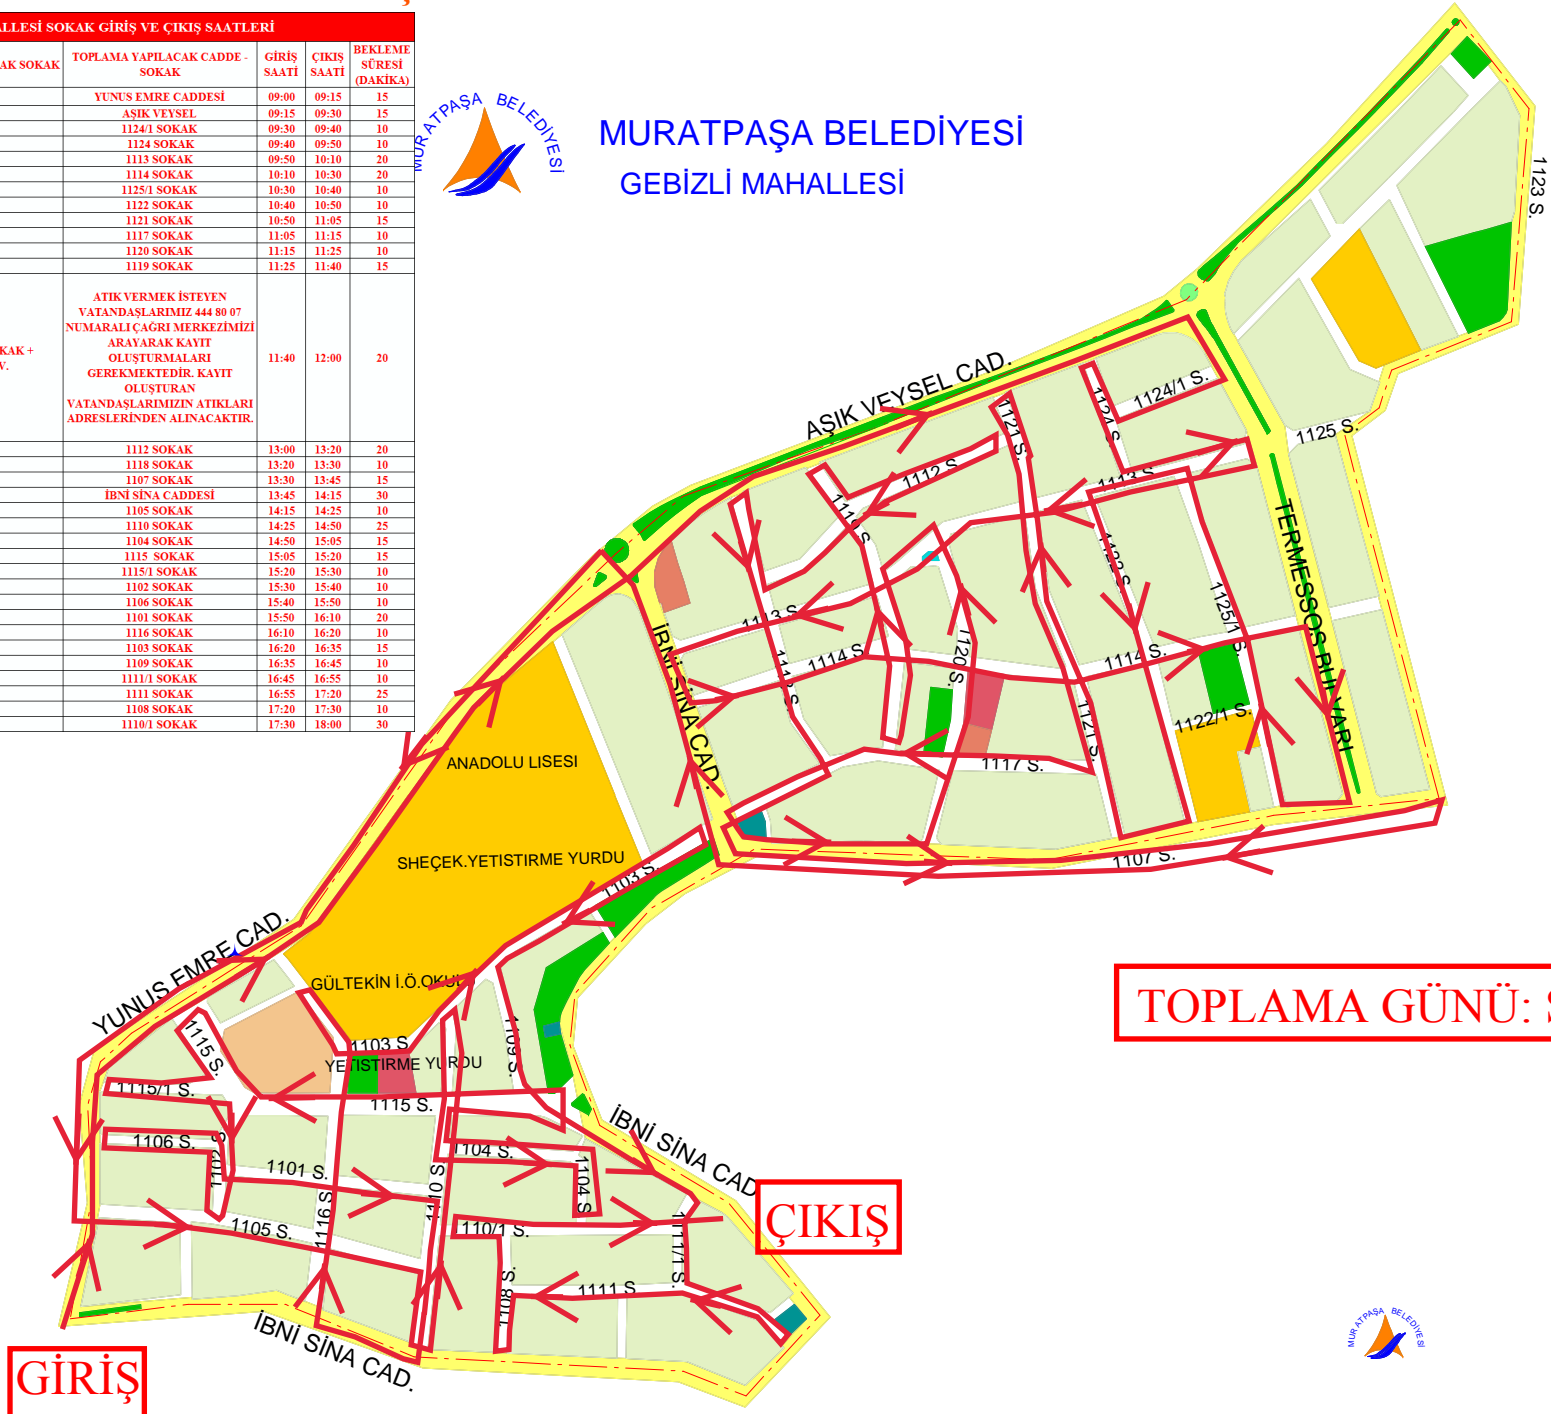

MURATPAŞA BELEDİYESİ
GEBİZLİ MAHALLESİ

TOPLAMA GÜNÜ: SALI

GİRİŞ

ÇIKIŞ