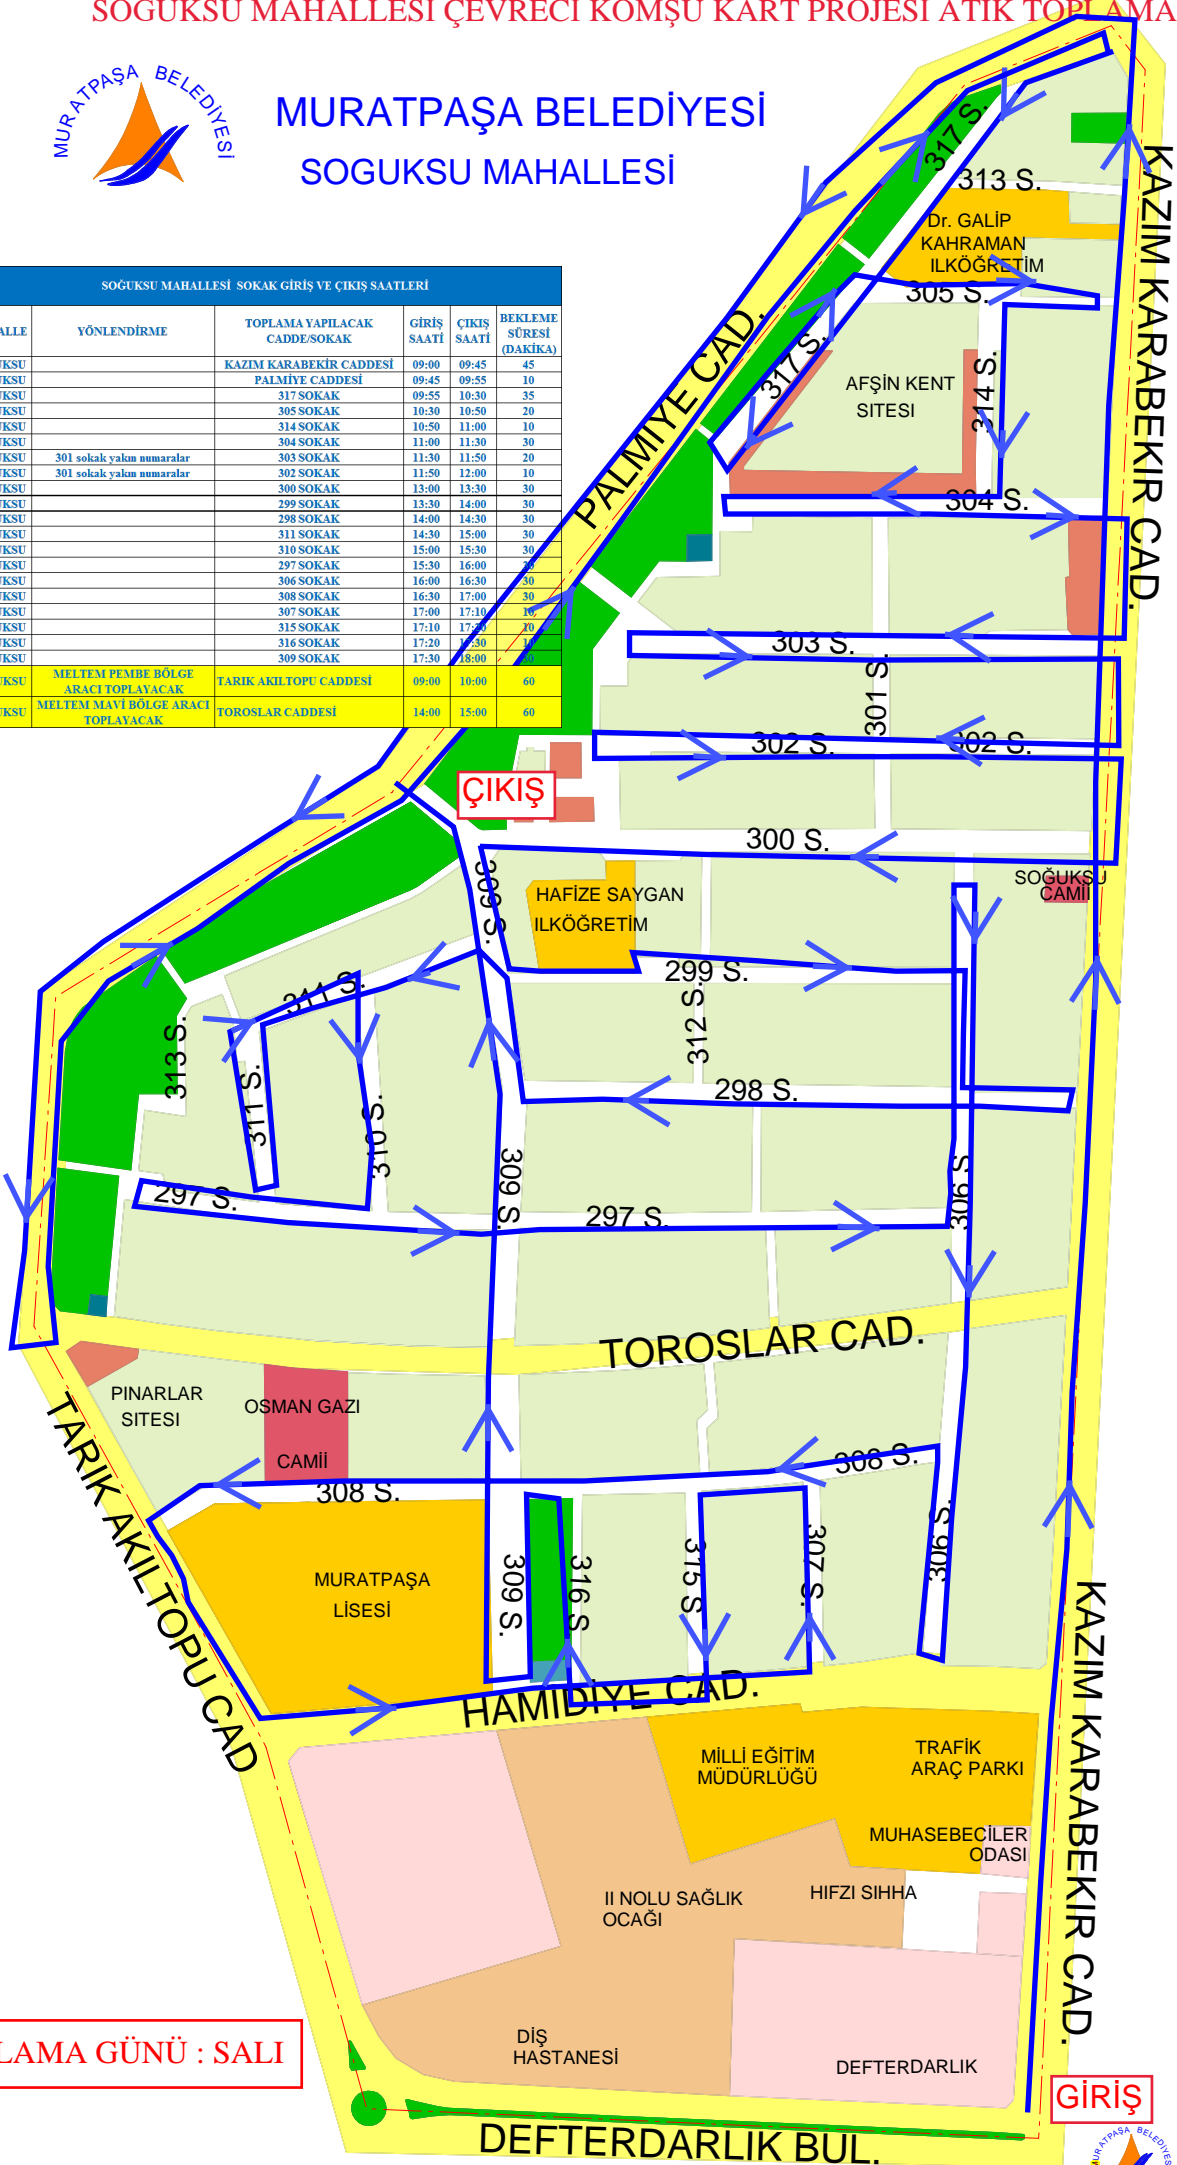

SOĞUKSU MAHALLESİ ÇEVRECİ KOMŞU KART PROJESİ ATIK TOPLAMA SAATLERİ

MURATPAŞA BELEDİYESİ SOGUKSU MAHALLESİ

SOGUKSU MAHALLESİ SOKAK GİRİŞ VE ÇIKIŞ SAATLERİ					
MAHALLE	YÖNLENDİRME	TOPLAMA YAPILACAK CADDE/SOKAK	GİRİŞ SAATI	ÇIKIŞ SAATI	BEKLEME SÜRESİ (DAKİKA)
SOGUKSU		KAZIM KARABEKİR CADDESİ	09:00	09:45	45
SOGUKSU		PALMIYE CADDESİ	09:45	09:55	10
SOGUKSU		317 SOKAK	09:55	10:30	35
SOGUKSU		305 SOKAK	10:30	10:50	20
SOGUKSU		314 SOKAK	10:50	11:00	10
SOGUKSU		304 SOKAK	11:00	11:30	30
SOGUKSU	301 sokak yakın numaralar	303 SOKAK	11:30	11:50	20
SOGUKSU	301 sokak yakın numaralar	302 SOKAK	11:50	12:00	10
SOGUKSU		300 SOKAK	13:00	13:30	30
SOGUKSU		299 SOKAK	13:30	14:00	30
SOGUKSU		298 SOKAK	14:00	14:30	30
SOGUKSU		311 SOKAK	14:30	15:00	30
SOGUKSU		310 SOKAK	15:00	15:30	30
SOGUKSU		297 SOKAK	15:30	16:00	30
SOGUKSU		306 SOKAK	16:00	16:30	30
SOGUKSU		308 SOKAK	16:30	17:00	30
SOGUKSU		307 SOKAK	17:00	17:10	10
SOGUKSU		315 SOKAK	17:10	17:30	20
SOGUKSU		316 SOKAK	17:20	17:30	10
SOGUKSU		309 SOKAK	17:30	18:00	30
SOGUKSU	MELTEM PEMBE BÖLGE ARACI TOPLAYACAK	TARIK AKILTOPU CADDESİ	09:00	10:00	60
SOGUKSU	MELTEM MAVİ BÖLGE ARACI TOPLAYACAK	TOROSLAR CADDESİ	14:00	15:00	60

TOPLAMA GÜNÜ : SALI

GİRİŞ