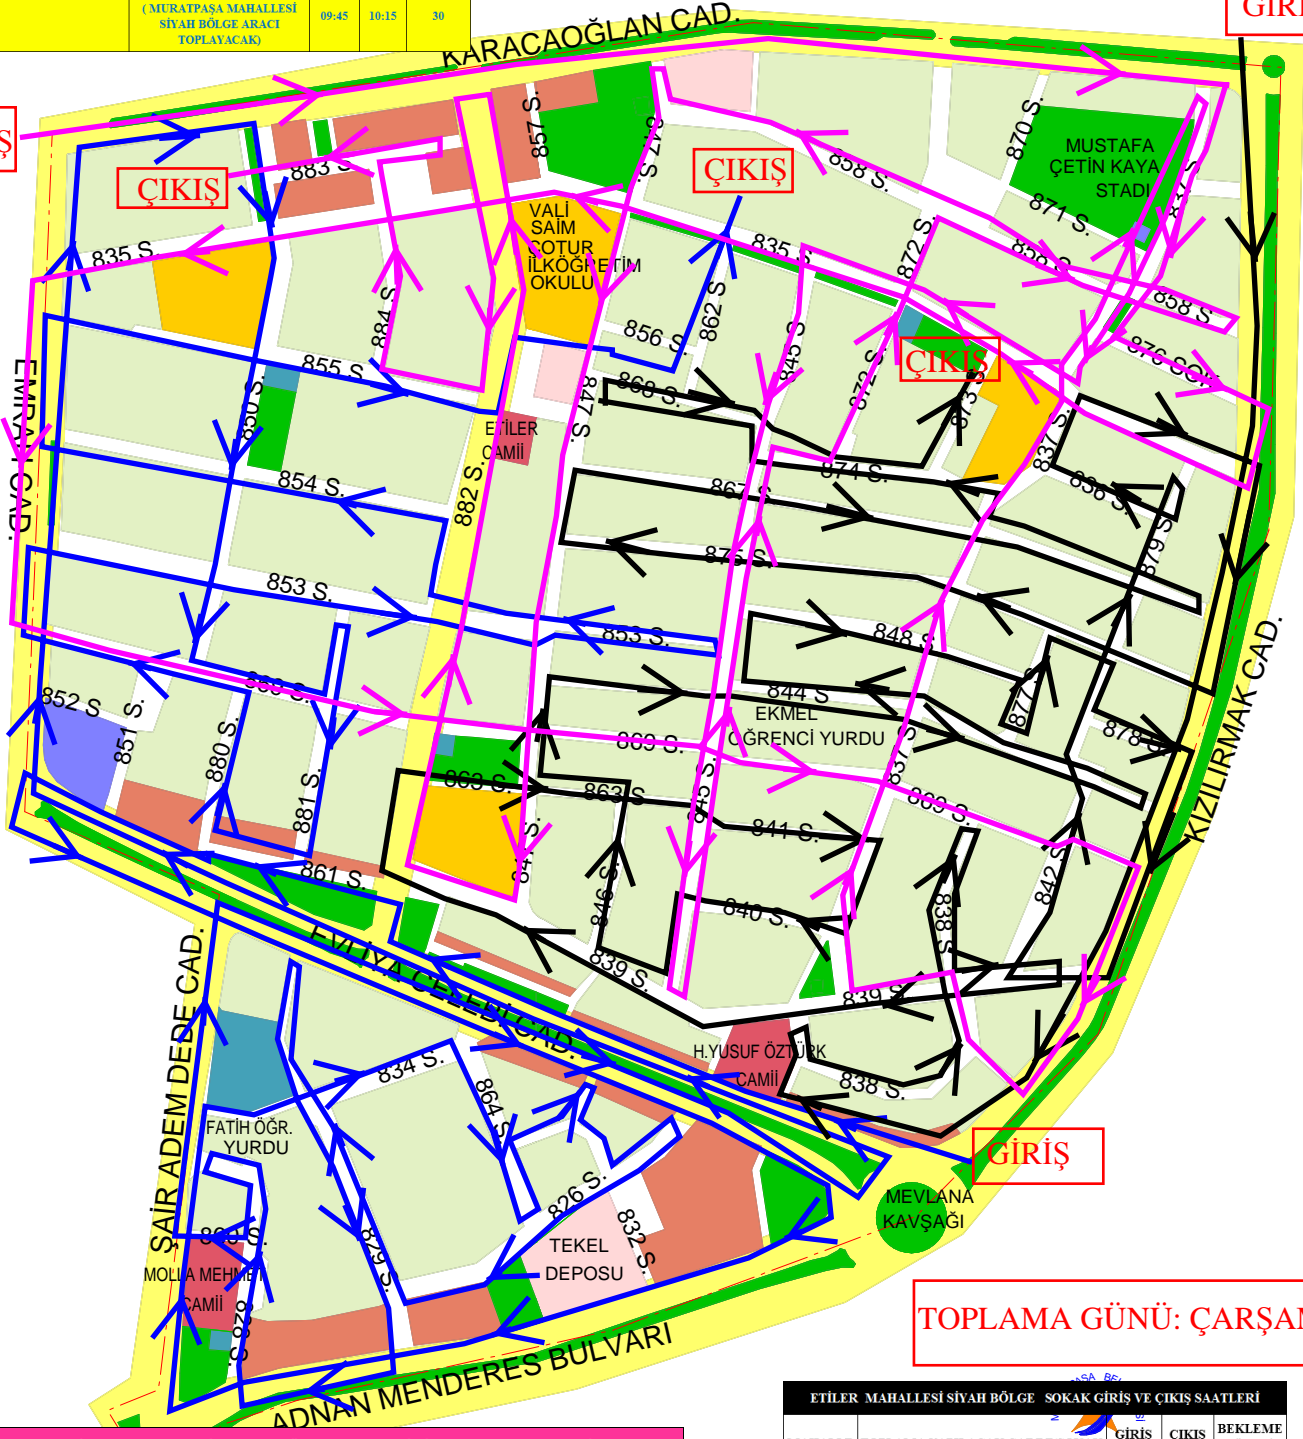

ETİLER MAHALLESİ
ÇEVRECİ KOMŞU KART PROJESİ
ATIK TOPLAMA SAATLERİ

MURATPAŞA BELEDİYESİ
ETİLER MAHALLESİ

MAHALLE	YÖNLENDİRME	TOPLAMA YAPILACAK CADDE/SOKAK	GİRİŞ SAATI	ÇIKIŞ SAATI	BEKLEME SÜRESİ (DAKİKA)
ETİLER		EVLİYA ÇELEBİ CADDESİ + 861 SOKAK	09:00	10:00	60
ETİLER		ADNAN MENDERES BULVARI	10:00	10:30	30
ETİLER		864 SOKAK	10:30	11:00	30
ETİLER		832 SOKAK	11:00	11:20	20
ETİLER		826 SOKAK	11:20	11:40	20
ETİLER		829 SOKAK	11:40	12:00	20
ETİLER		828 SOKAK	13:00	13:25	25
ETİLER		860 SOKAK	13:25	13:45	20
ETİLER		850 SOKAK	13:45	14:30	45
ETİLER		881 SOKAK	14:30	15:00	30
ETİLER		880 SOKAK	15:00	15:30	30
ETİLER		853 SOKAK	15:30	16:15	45
ETİLER		854 SOKAK	16:15	17:00	45
ETİLER		855 SOKAK	17:00	17:30	30
ETİLER	856 sokak (4-5-4/1-6-7)	862 SOKAK	17:30	18:00	30
ETİLER		ŞAİR ADEM DEDE CADDESİ (MURATPAŞA MAHALLESİ PEMBE BÖLGE ARACI TOPLAYACAK)	10:00	10:20	20
ETİLER		EMRAH CADDESİ (MURATPAŞA MAHALLESİ SİYAH BÖLGE ARACI TOPLAYACAK)	09:45	10:15	30

GİRİŞ

ÇIKIŞ

ÇIKIŞ

ÇIKIŞ

GİRİŞ

GİRİŞ

TOPLAMA GÜNÜ: ÇARŞAMBA

ETİLER MAHALLESİ PEMBE BÖLGE SOKAK GİRİŞ VE ÇIKIŞ SAATLERİ					
MAHALLE	YÖNLENDİRME	TOPLAMA YAPILACAK CADDE/SOKAK	GİRİŞ SAATI	ÇIKIŞ SAATI	BEKLEME SÜRESİ (DAKİKA)
ETİLER	870 sokak (5-6 numaralar)	KARACAOĞLAN CADDESİ	09:00	09:45	45
ETİLER		876 SOKAK	09:45	10:00	15
ETİLER	857 sokak (2-4-6 numaralar)	835 SOKAK	10:00	11:00	60
ETİLER		869 SOKAK	11:00	12:00	60
ETİLER		837 SOKAK	13:00	13:45	45
ETİLER		845 SOKAK	13:45	14:30	45
ETİLER		872 SOKAK	14:30	15:15	45
ETİLER	870 sokak (3 numara)	858 SOKAK	15:15	16:00	45
ETİLER	856 sokak (3-1/1-2 numaralar)	847 SOKAK	16:00	16:45	45
ETİLER		882 SOKAK	16:45	17:15	30
ETİLER		884 SOKAK	17:15	17:30	15
ETİLER		883 SOKAK	17:30	18:00	30