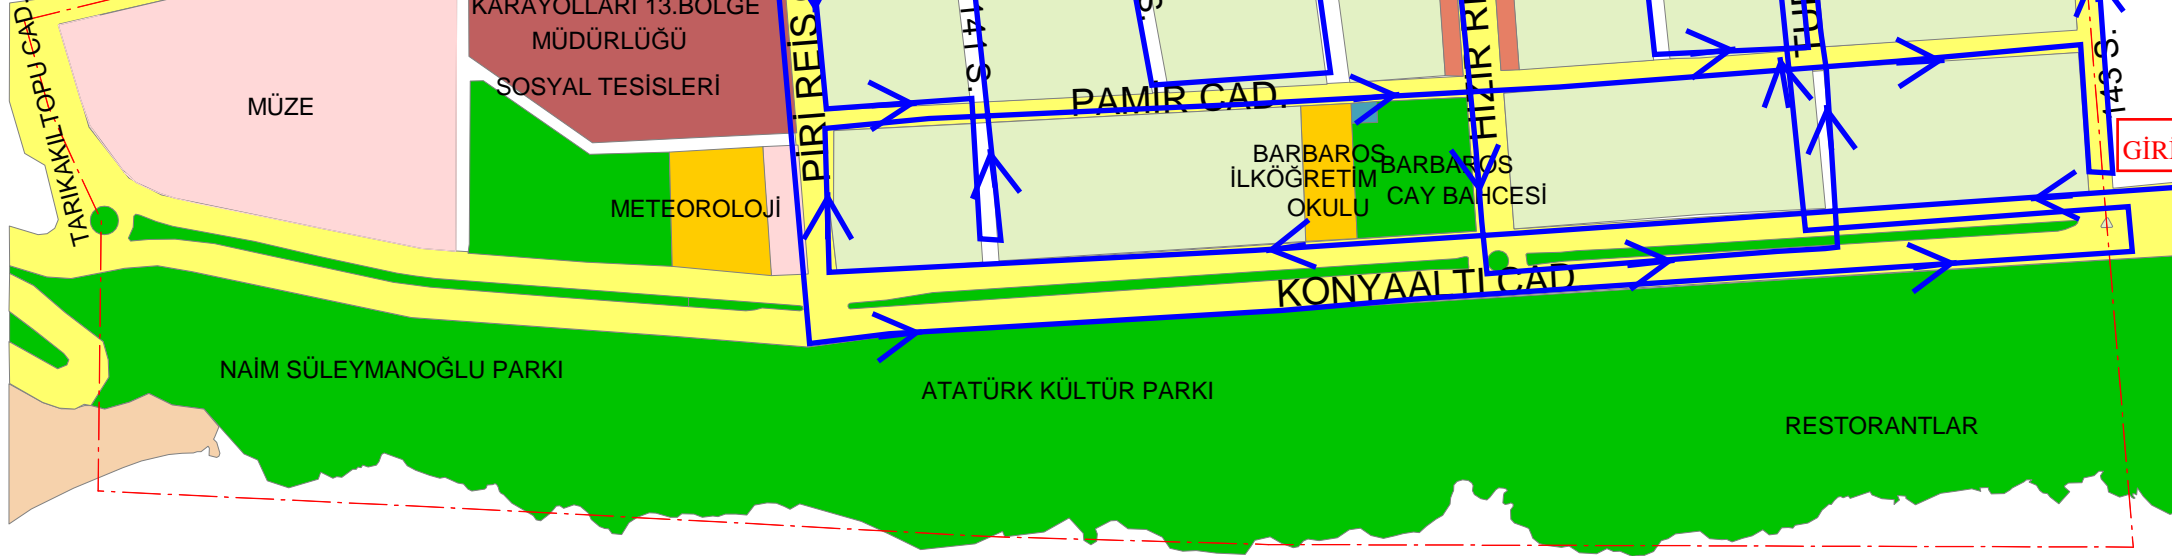

BAHÇELİEVLER MAHALLESİ ÇEVRECİ KOMŞU KART PROJESİ ATIK TOPLAMA SAATLERİ

BAHÇELİEVLER MAHALLESİ SOKAK GİRİŞ VE ÇIKIŞ SAATLERİ				
MAHALLE	TOPLAMA YAPILACAK CADDE/SOKAK	GİRİŞ SAATI	ÇIKIŞ SAATI	BEKLEME SÜRESİ (DAKİKA)
BAHÇELİEVLER	KONYAALTI CADDESİ	09:00	09:25	25
BAHÇELİEVLER	PAMİR CADDESİ	09:25	10:10	45
BAHÇELİEVLER	136 SOKAK	10:10	10:30	20
BAHÇELİEVLER	HIZIR REİS CADDESİ	10:30	11:25	55
BAHÇELİEVLER	TURGUT REİS CADDESİ	11:25	12:00	35
BAHÇELİEVLER	ÖĞLEN ARASI	13:00	13:30	30
BAHÇELİEVLER	İRİ REİS CADDESİ	13:30	13:40	10
BAHÇELİEVLER	137 SOKAK	13:40	13:50	10
BAHÇELİEVLER	145 SOKAK	13:50	14:15	25
BAHÇELİEVLER	138 SOKAK	14:15	14:40	25
BAHÇELİEVLER	140 SOKAK	14:40	15:25	45
BAHÇELİEVLER	139 SOKAK	15:25	16:00	35
BAHÇELİEVLER	141 SOKAK			
BAHÇELİEVLER	TEOMAN PAŞA CADDESİ (DENTZ MAHALLESİ ARACI TOPLAYACAK)	17:15	18:00	45

MURATPAŞA BELEDİYESİ BAHÇELİEVLER MAHALLESİ

VARLIK MAH, PİRİREİS
CADDESİNE DE GİRİLECEK.

VARLIK MH, HIZIRREİS
CADDESİNE DE GİRİLECEK

ÇIKIŞ

GİRİŞ

İLK TOPLAMA TARİHİ : 06.02.2017

TOPLAMA GÜNÜ : PAZARTESİ