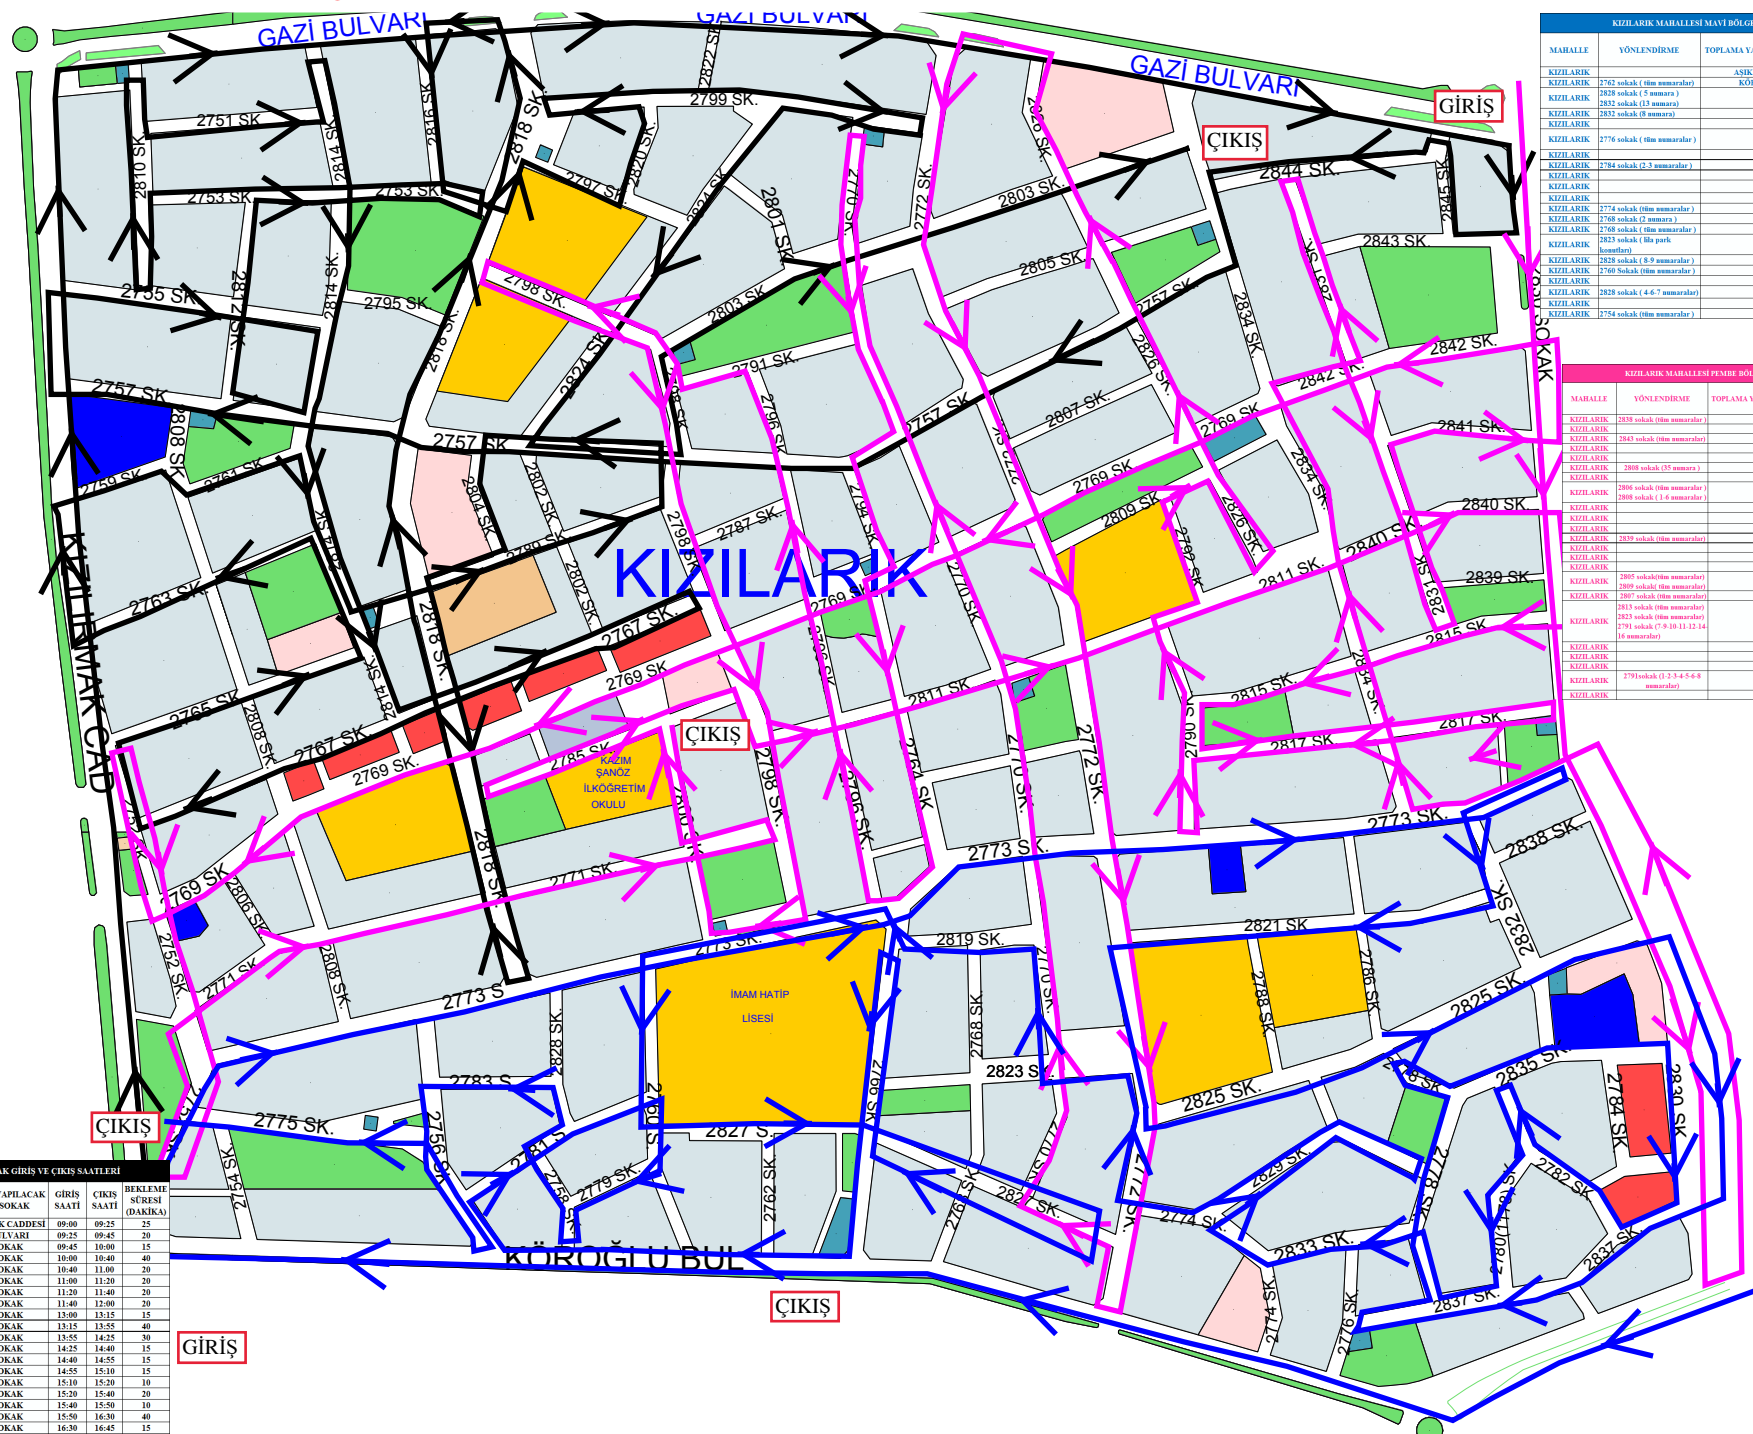

KIZILARIK MAHALLESİ ÇEVRECİ KOMŞU KART PROJESİ ATIK TOPLAMA SAATLERİ

MAHALLE	YÖNLENDİRME	TOPLAMA YAPILACAK CADDE-SOKAK	GİRİŞ SAATI	ÇIKIŞ SAATI (DAKİKA)	BEKLEME SÜRESİ
KIZILARIK	2838 sokak (10 numaralar)	2830 SOKAK	09:00	09:35	35
KIZILARIK	2843 sokak (10 numaralar)	2834 SOKAK	09:35	10:00	25
KIZILARIK	2843 sokak (10 numaralar)	2831 SOKAK	09:00	10:20	20
KIZILARIK		2841 SOKAK	10:20	10:30	10
KIZILARIK	2808 sokak (5 numaralar)	2841 SOKAK	10:30	10:40	10
KIZILARIK	2808 sokak (10 numaralar)	2749 SOKAK	10:40	11:10	30
KIZILARIK	2808 sokak (1-6 numaralar)	2752 SOKAK	11:10	11:20	10
KIZILARIK		2771 SOKAK	11:20	12:00	40
KIZILARIK		2785 SOKAK	13:00	13:15	15
KIZILARIK		2811 SOKAK	13:15	13:45	30
KIZILARIK		2842 SOKAK	13:45	14:00	15
KIZILARIK	2830 sokak (10 numaralar)	2815 SOKAK	14:00	14:25	25
KIZILARIK		2817 SOKAK	14:25	14:45	20
KIZILARIK		2789 SOKAK	14:45	15:00	15
KIZILARIK		2792 SOKAK	15:00	15:10	10
KIZILARIK	2805 sokak (10 numaralar)	2826 SOKAK	15:10	15:30	20
KIZILARIK	2807 sokak (10 numaralar)	2772 SOKAK	15:30	16:10	40
KIZILARIK	2813 sokak (10 numaralar)	2823 SOKAK	16:10	16:45	35
KIZILARIK	2791 sokak (7-9-10-11-12-14 numaralar)	2794 SOKAK	16:45	16:55	10
KIZILARIK		2764 SOKAK	16:55	17:10	15
KIZILARIK		2786 SOKAK	17:10	17:30	20
KIZILARIK	2791 sokak (2-3-4-5-6 numaralar)	2788 SOKAK	17:30	17:50	20
KIZILARIK		2800 SOKAK	17:50	18:00	10

MAHALLE	YÖNLENDİRME	TOPLAMA YAPILACAK CADDE-SOKAK	GİRİŞ SAATI	ÇIKIŞ SAATI	BEKLEME SÜRESİ (DAKİKA)
KIZILARIK		KIZILIRMAK CADDESİ	09:00	09:25	25
KIZILARIK		GAZİ BULVARI	09:25	09:45	20
KIZILARIK	1136/1 sokak (10 numaralar)	2757 SOKAK	10:00	10:40	40
KIZILARIK		2755 SOKAK	10:40	11:00	20
KIZILARIK		2812 SOKAK	11:00	11:20	20
KIZILARIK		2753 SOKAK	11:20	11:40	20
KIZILARIK		2810 SOKAK	11:40	12:00	20
KIZILARIK		2751 SOKAK	13:00	13:15	15
KIZILARIK	2794 sokak (10 numaralar)	2814 SOKAK	13:15	13:55	40
KIZILARIK		2767 SOKAK	13:55	14:25	30
KIZILARIK		2765 SOKAK	14:25	14:40	15
KIZILARIK		2763 SOKAK	14:40	14:55	15
KIZILARIK		2759 SOKAK	14:55	15:10	15
KIZILARIK		2761 SOKAK	15:10	15:20	10
KIZILARIK	2802 sokak (10 numaralar)	2789 SOKAK	15:20	15:40	20
KIZILARIK	2820 sokak (5-6 numaralar)	2804 SOKAK	15:40	15:50	10
KIZILARIK	2797 sokak (10 numaralar)	2818 SOKAK	15:50	16:30	40
KIZILARIK		2816 SOKAK	16:30	16:45	15
KIZILARIK		2820 SOKAK	16:45	17:00	15
KIZILARIK	2822 sokak (10 numaralar)	2799 SOKAK	17:00	17:15	15
KIZILARIK	2801 sokak (10 numaralar)	2824 SOKAK	17:15	17:40	25
KIZILARIK		2803 SOKAK	17:40	18:00	20