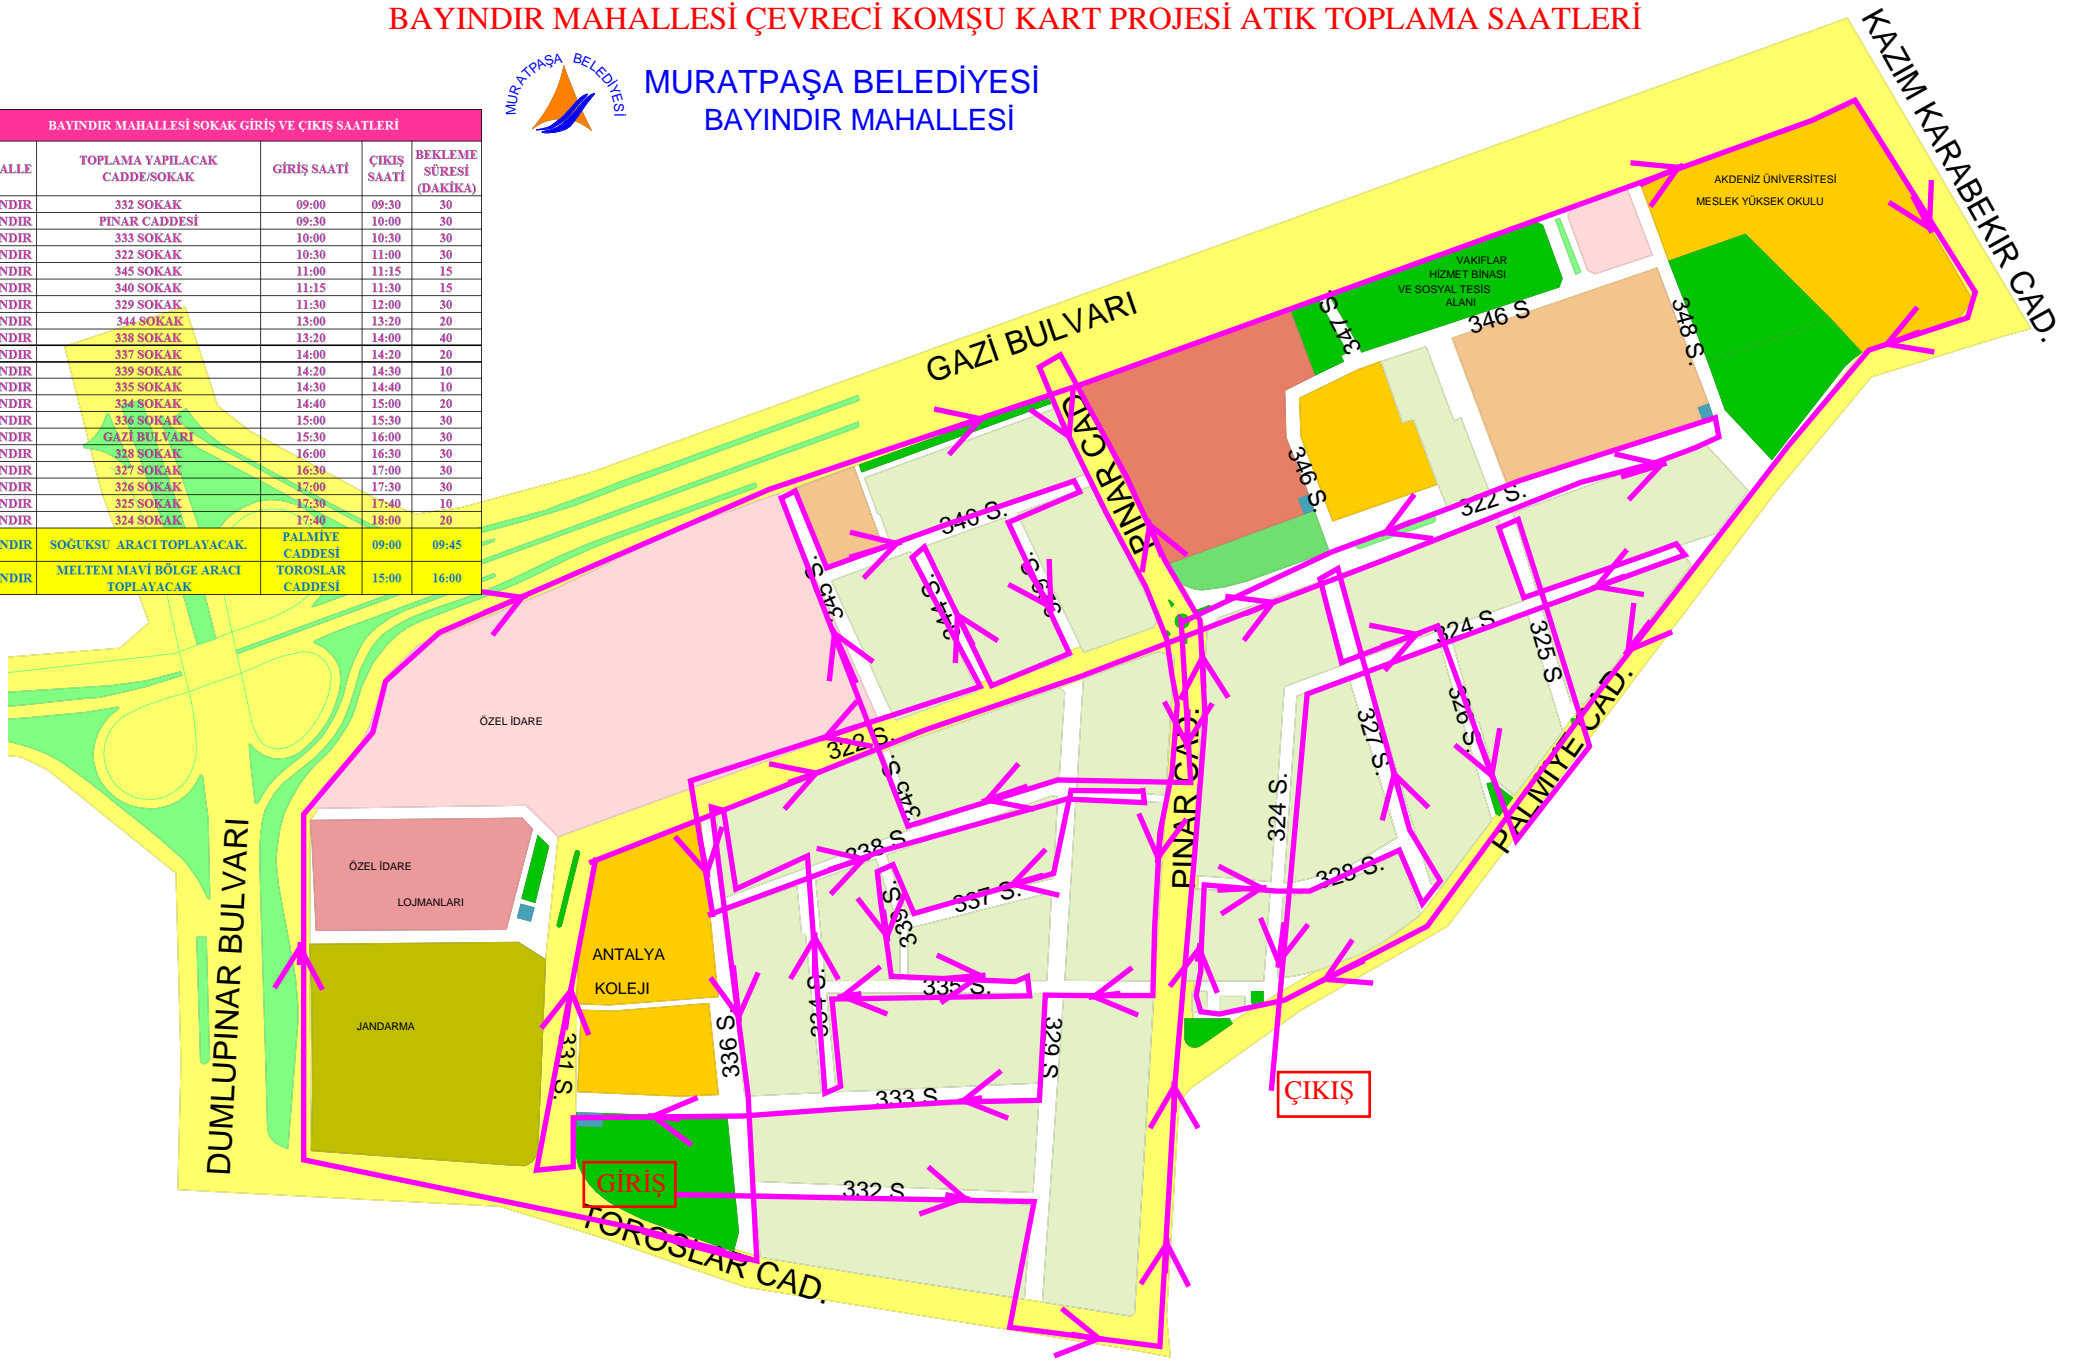

# BAYINDIR MAHALLESİ ÇEVRECİ KOMŞU KART PROJESİ ATIK TOPLAMA SAATLERİ

MURATPAŞA BELEDİYESİ  
BAYINDIR MAHALLESİ

BAYINDIR MAHALLESİ SOKAK GİRİŞ VE ÇIKIŞ SAATLERİ				
MAHALLE	TOPLAMA YAPILACAK CADDE/SOKAK	GİRİŞ SAATI	ÇIKIŞ SAATI	BEKLEME SÜRESİ (DAKİKA)
BAYINDIR	332 SOKAK	09:00	09:30	30
BAYINDIR	PINAR CADDESİ	09:30	10:00	30
BAYINDIR	333 SOKAK	10:00	10:30	30
BAYINDIR	322 SOKAK	10:30	11:00	30
BAYINDIR	345 SOKAK	11:00	11:15	15
BAYINDIR	340 SOKAK	11:15	11:30	15
BAYINDIR	329 SOKAK	11:30	12:00	30
BAYINDIR	344 SOKAK	13:00	13:20	20
BAYINDIR	338 SOKAK	13:20	14:00	40
BAYINDIR	337 SOKAK	14:00	14:20	20
BAYINDIR	339 SOKAK	14:20	14:30	10
BAYINDIR	335 SOKAK	14:30	14:40	10
BAYINDIR	334 SOKAK	14:40	15:00	20
BAYINDIR	336 SOKAK	15:00	15:30	30
BAYINDIR	GAZİ BULVARI	15:30	16:00	30
BAYINDIR	328 SOKAK	16:00	16:30	30
BAYINDIR	327 SOKAK	16:30	17:00	30
BAYINDIR	326 SOKAK	17:00	17:30	30
BAYINDIR	325 SOKAK	17:30	17:40	10
BAYINDIR	324 SOKAK	17:40	18:00	20
BAYINDIR	SOGUKSU ARACI TOPLAYACAK	PALMIYE CADDESİ	09:00	09:45
BAYINDIR	MELTEM MAVİ BÖLGE ARACI TOPLAYACAK	TOROSLAR CADDESİ	15:00	16:00

TOPLAMA GÜNÜ : SALI

İLK TOPLAMA : 07.02.2017