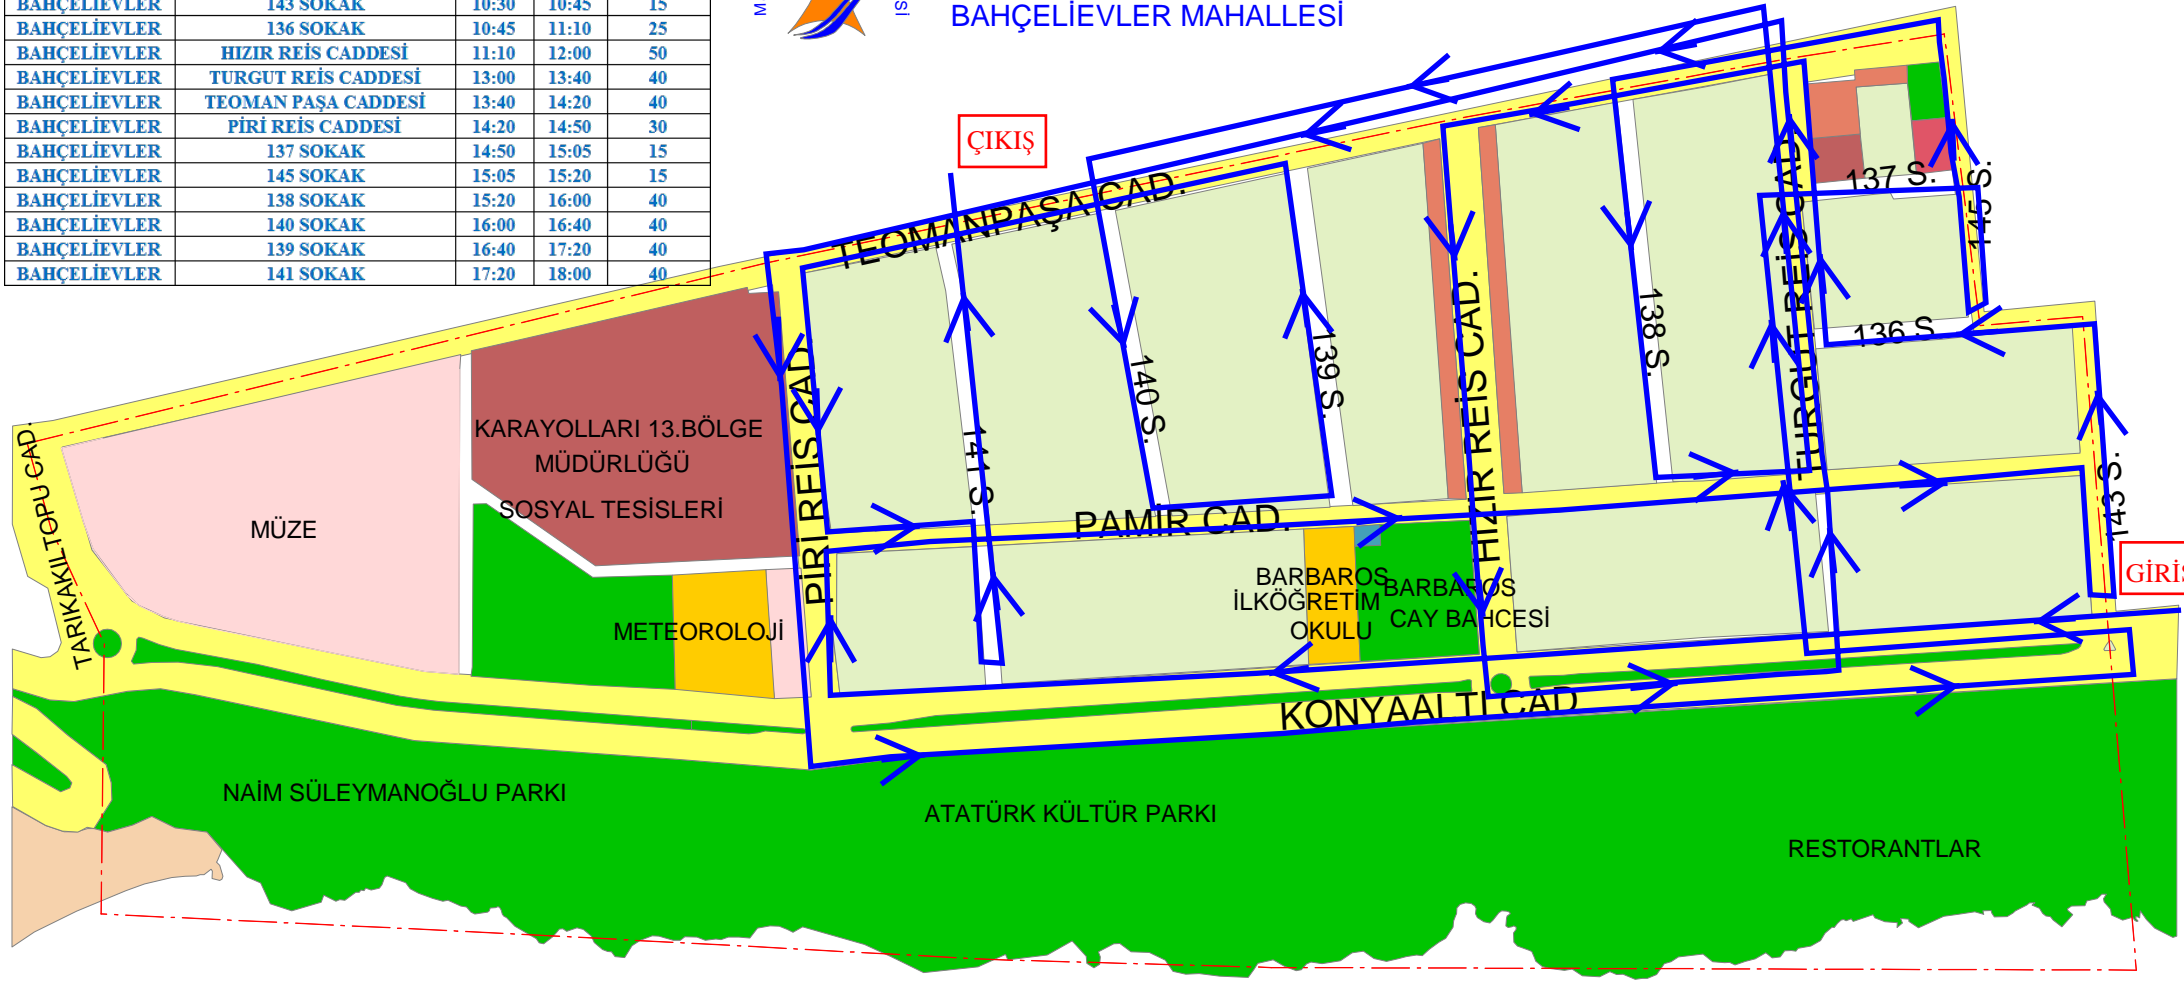

BAHÇELİEVLER MAHALLESİ ÇEVRECİ KOMŞU KART PROJESİ ATIK TOPLAMA SAATLERİ

BAHÇELİEVLER MAHALLESİ SOKAK GİRİŞ VE ÇIKIŞ SAATLERİ				
MAHALLE	TOPLAMA YAPILACAK CADDE/SOKAK	GİRİŞ SAATİ	ÇIKIŞ SAATİ	BEKLEME SÜRESİ (DAKİKA)
BAHÇELİEVLER	KONYAALTI CADDESİ	09:00	09:50	50
BAHÇELİEVLER	PAMİR CADDESİ	09:50	10:30	40
BAHÇELİEVLER	143 SOKAK	10:30	10:45	15
BAHÇELİEVLER	136 SOKAK	10:45	11:10	25
BAHÇELİEVLER	HIZIR REİS CADDESİ	11:10	12:00	50
BAHÇELİEVLER	TURGUT REİS CADDESİ	13:00	13:40	40
BAHÇELİEVLER	TEOMAN PAŞA CADDESİ	13:40	14:20	40
BAHÇELİEVLER	İRİ REİS CADDESİ	14:20	14:50	30
BAHÇELİEVLER	137 SOKAK	14:50	15:05	15
BAHÇELİEVLER	145 SOKAK	15:05	15:20	15
BAHÇELİEVLER	138 SOKAK	15:20	16:00	40
BAHÇELİEVLER	140 SOKAK	16:00	16:40	40
BAHÇELİEVLER	139 SOKAK	16:40	17:20	40
BAHÇELİEVLER	141 SOKAK	17:20	18:00	40

MURATPAŞA BELEDİYESİ
BAHÇELİEVLER MAHALLESİ

İLK TOPLAMA TARİHİ : 06.02.2017

TOPLAMA GÜNÜ : PAZARTESİ