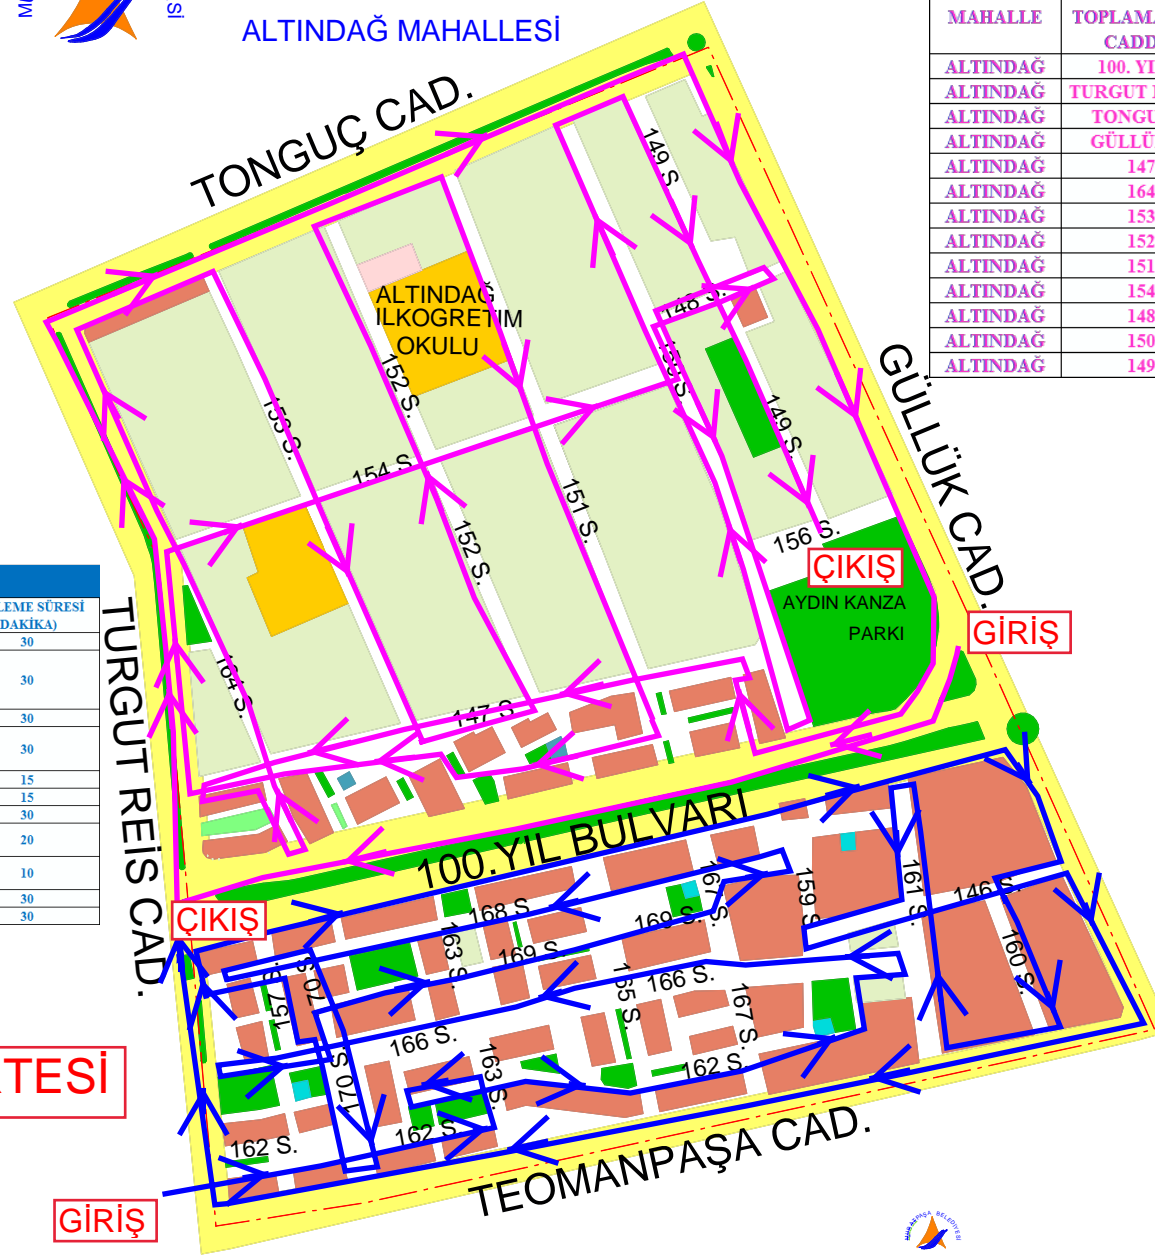

ALTINDAĞ MAHALLESİ ÇEVRECİ KOMŞU KART PROJESİ ATIK TOPLAMA SAATLERİ

MURATPAŞA BELEDİYESİ
ALTINDAĞ MAHALLESİ

MAHALLE	TOPLAMA YAPILACAK CADDE /SOKAK	GİRİŞ SAATİ	ÇIKIŞ SAATİ	BEKLEME SÜRESİ (DAKİKA)
ALTINDAĞ	100. YIL BULVARI	09:00	09:30	30
ALTINDAĞ	TURGUT REİS CADDESİ	09:30	10:00	30
ALTINDAĞ	TONGUÇ CADDESİ	10:00	10:30	30
ALTINDAĞ	GÜLLÜK CADDESİ	10:30	11:00	30
ALTINDAĞ	147 SOKAK	11:00	11:30	30
ALTINDAĞ	164 SOKAK	11:30	12:00	30
ALTINDAĞ	153 SOKAK	13:00	13:45	45
ALTINDAĞ	152 SOKAK	13:45	14:30	45
ALTINDAĞ	151 SOKAK	14:30	15:15	45
ALTINDAĞ	154 SOKAK	15:15	16:00	45
ALTINDAĞ	148 SOKAK	16:00	16:30	30
ALTINDAĞ	150 SOKAK	16:30	17:15	45
ALTINDAĞ	149 SOKAK	17:15	18:00	45

MAVİ BÖLGE ALTINDAĞ MAHALLESİ SOKAK GİRİŞ VE ÇIKIŞ SAATLERİ					
MAHALLE	YÖNLENDİRME	TOPLAMA YAPILACAK CADDE /SOKAK	GİRİŞ SAATİ	ÇIKIŞ SAATİ	BEKLEME SÜRESİ (DAKİKA)
ALTINDAĞ		162 SOKAK	09:00	09:30	30
ALTINDAĞ	167 sokak (3-5 numaralar)	166 SOKAK	09:30	10:00	30
ALTINDAĞ		169 SOKAK	10:00	10:30	30
ALTINDAĞ	167 sokak (6-8 numaralar)	168 SOKAK	10:30	11:00	30
ALTINDAĞ		170 SOKAK	11:00	11:15	15
ALTINDAĞ		157 SOKAK	11:15	11:30	15
ALTINDAĞ		100. YIL BULVARI	11:30	12:00	30
ALTINDAĞ	146 Sokak (yakın numaralar)	160 SOKAK	13:00	13:20	20
ALTINDAĞ	146 Sokak (yakın numaralar)	161 SOKAK	13:20	13:30	10
ALTINDAĞ		TEOMANPAŞA CADDESİ	13:30	14:00	30
ALTINDAĞ		TURGUT REİS CADDESİ	14:00	14:30	30

TOPLAMA GÜNÜ : PAZARTESİ

GİRİŞ