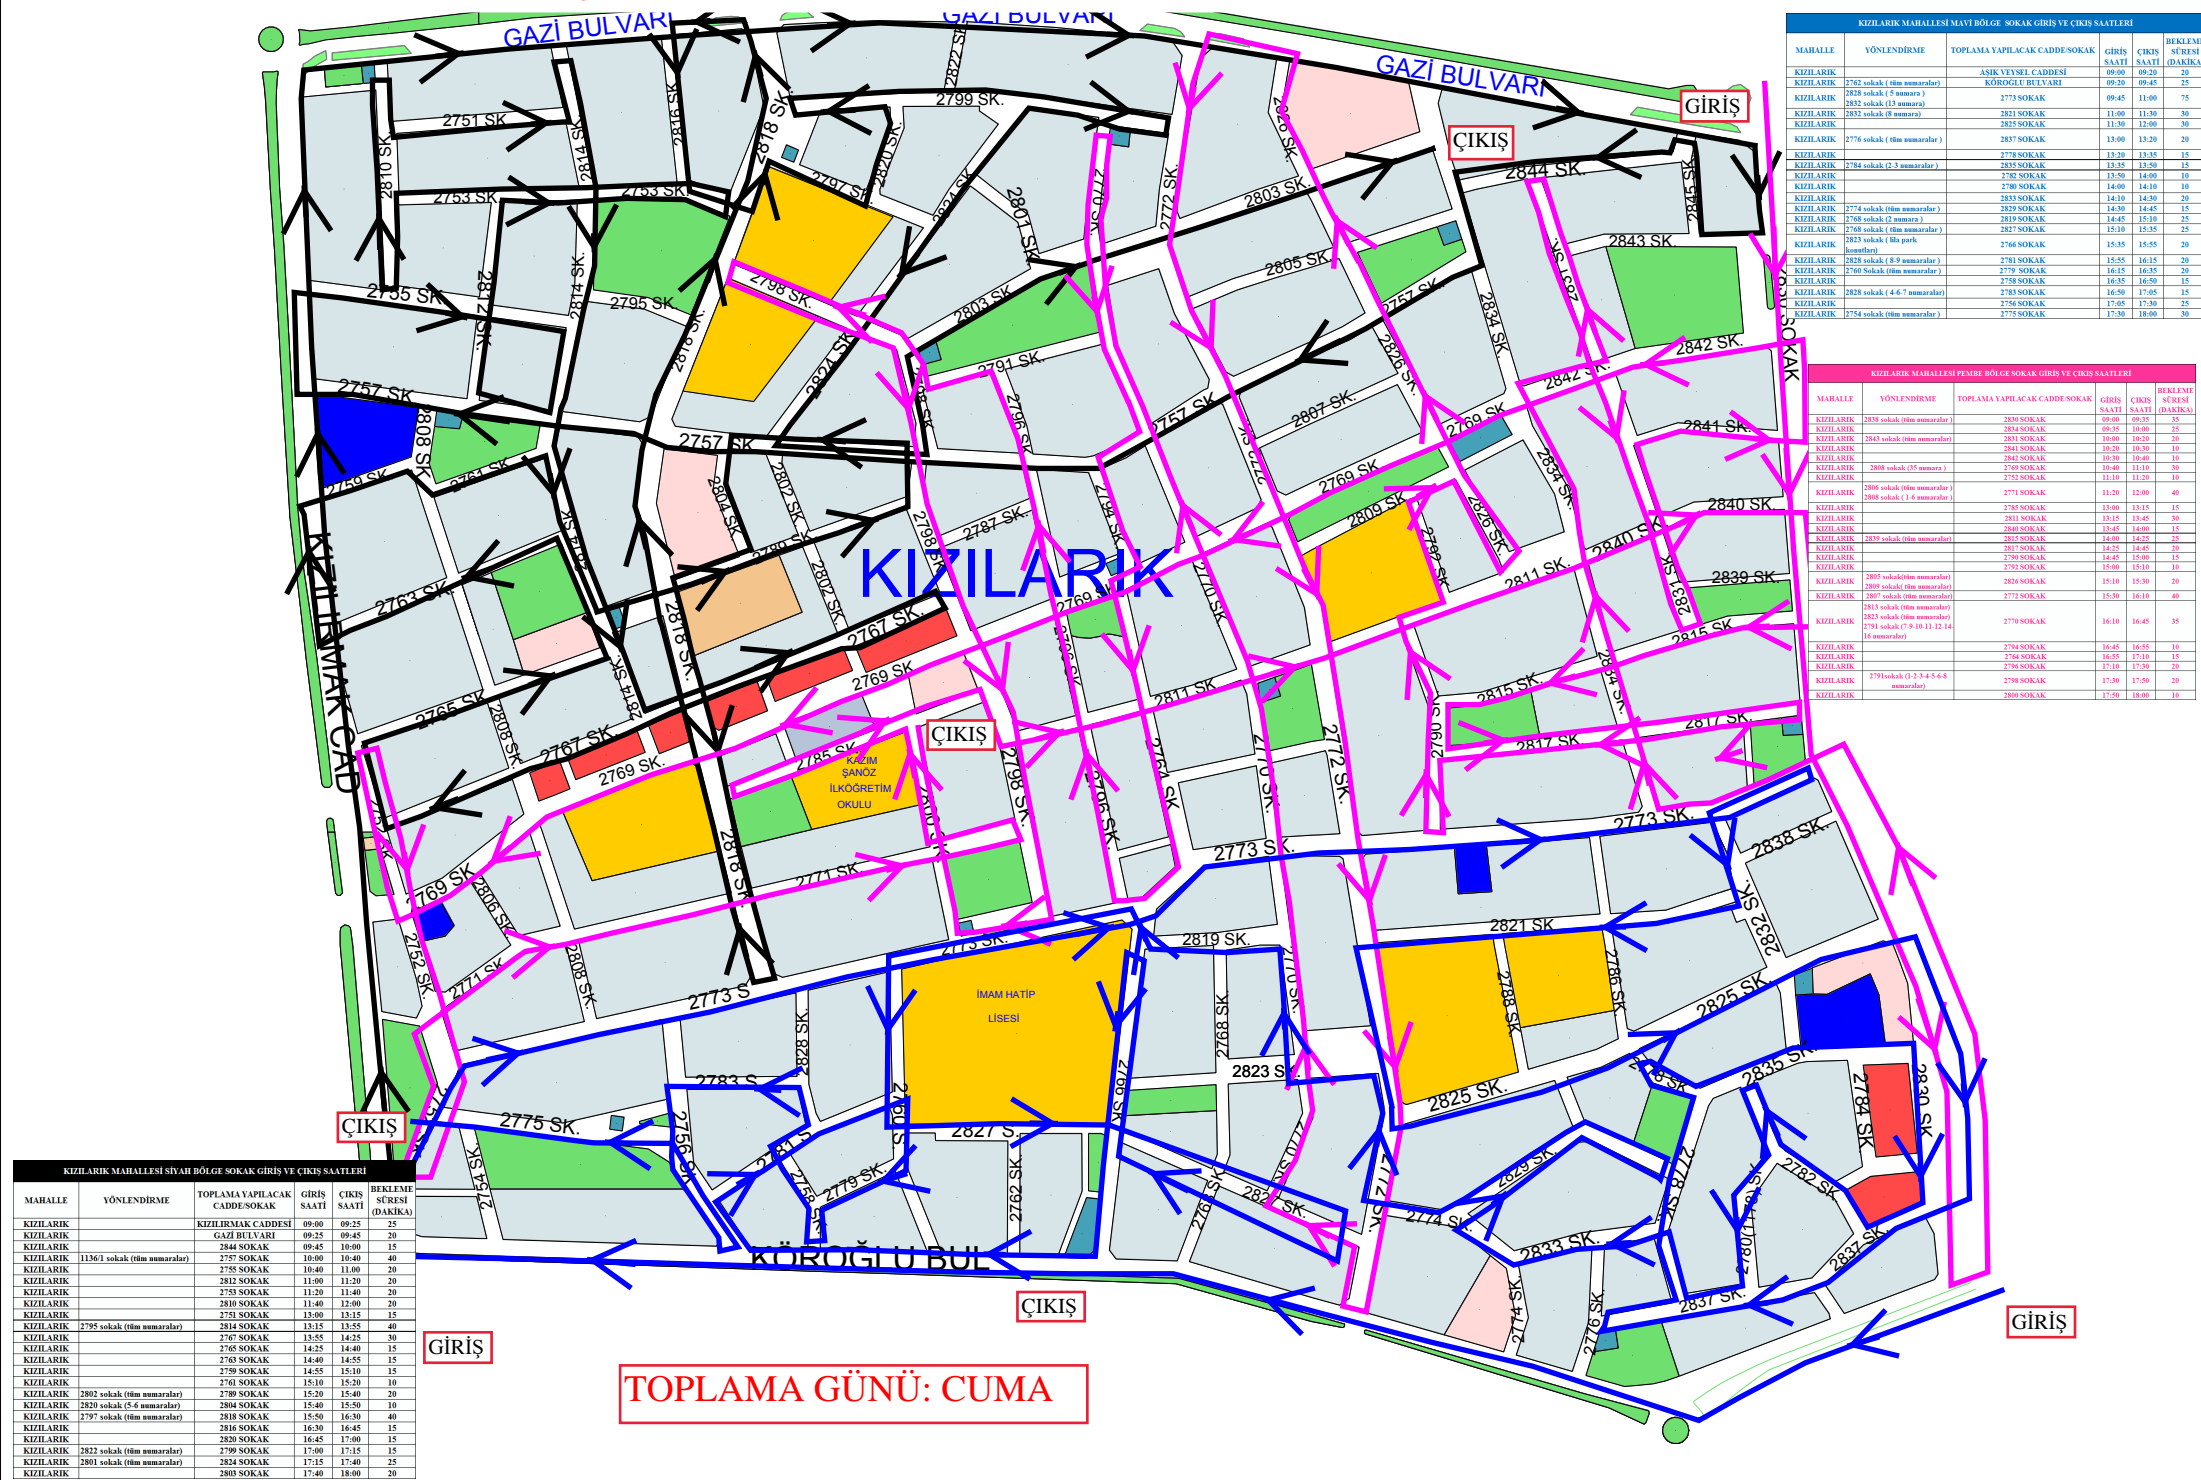

KIZILARIK MAHALLESİ ÇEVRECİ KOMŞU KART PROJESİ ATIK TOPLAMA SAATLERİ

TOPLAMA GÜNÜ: CUMA