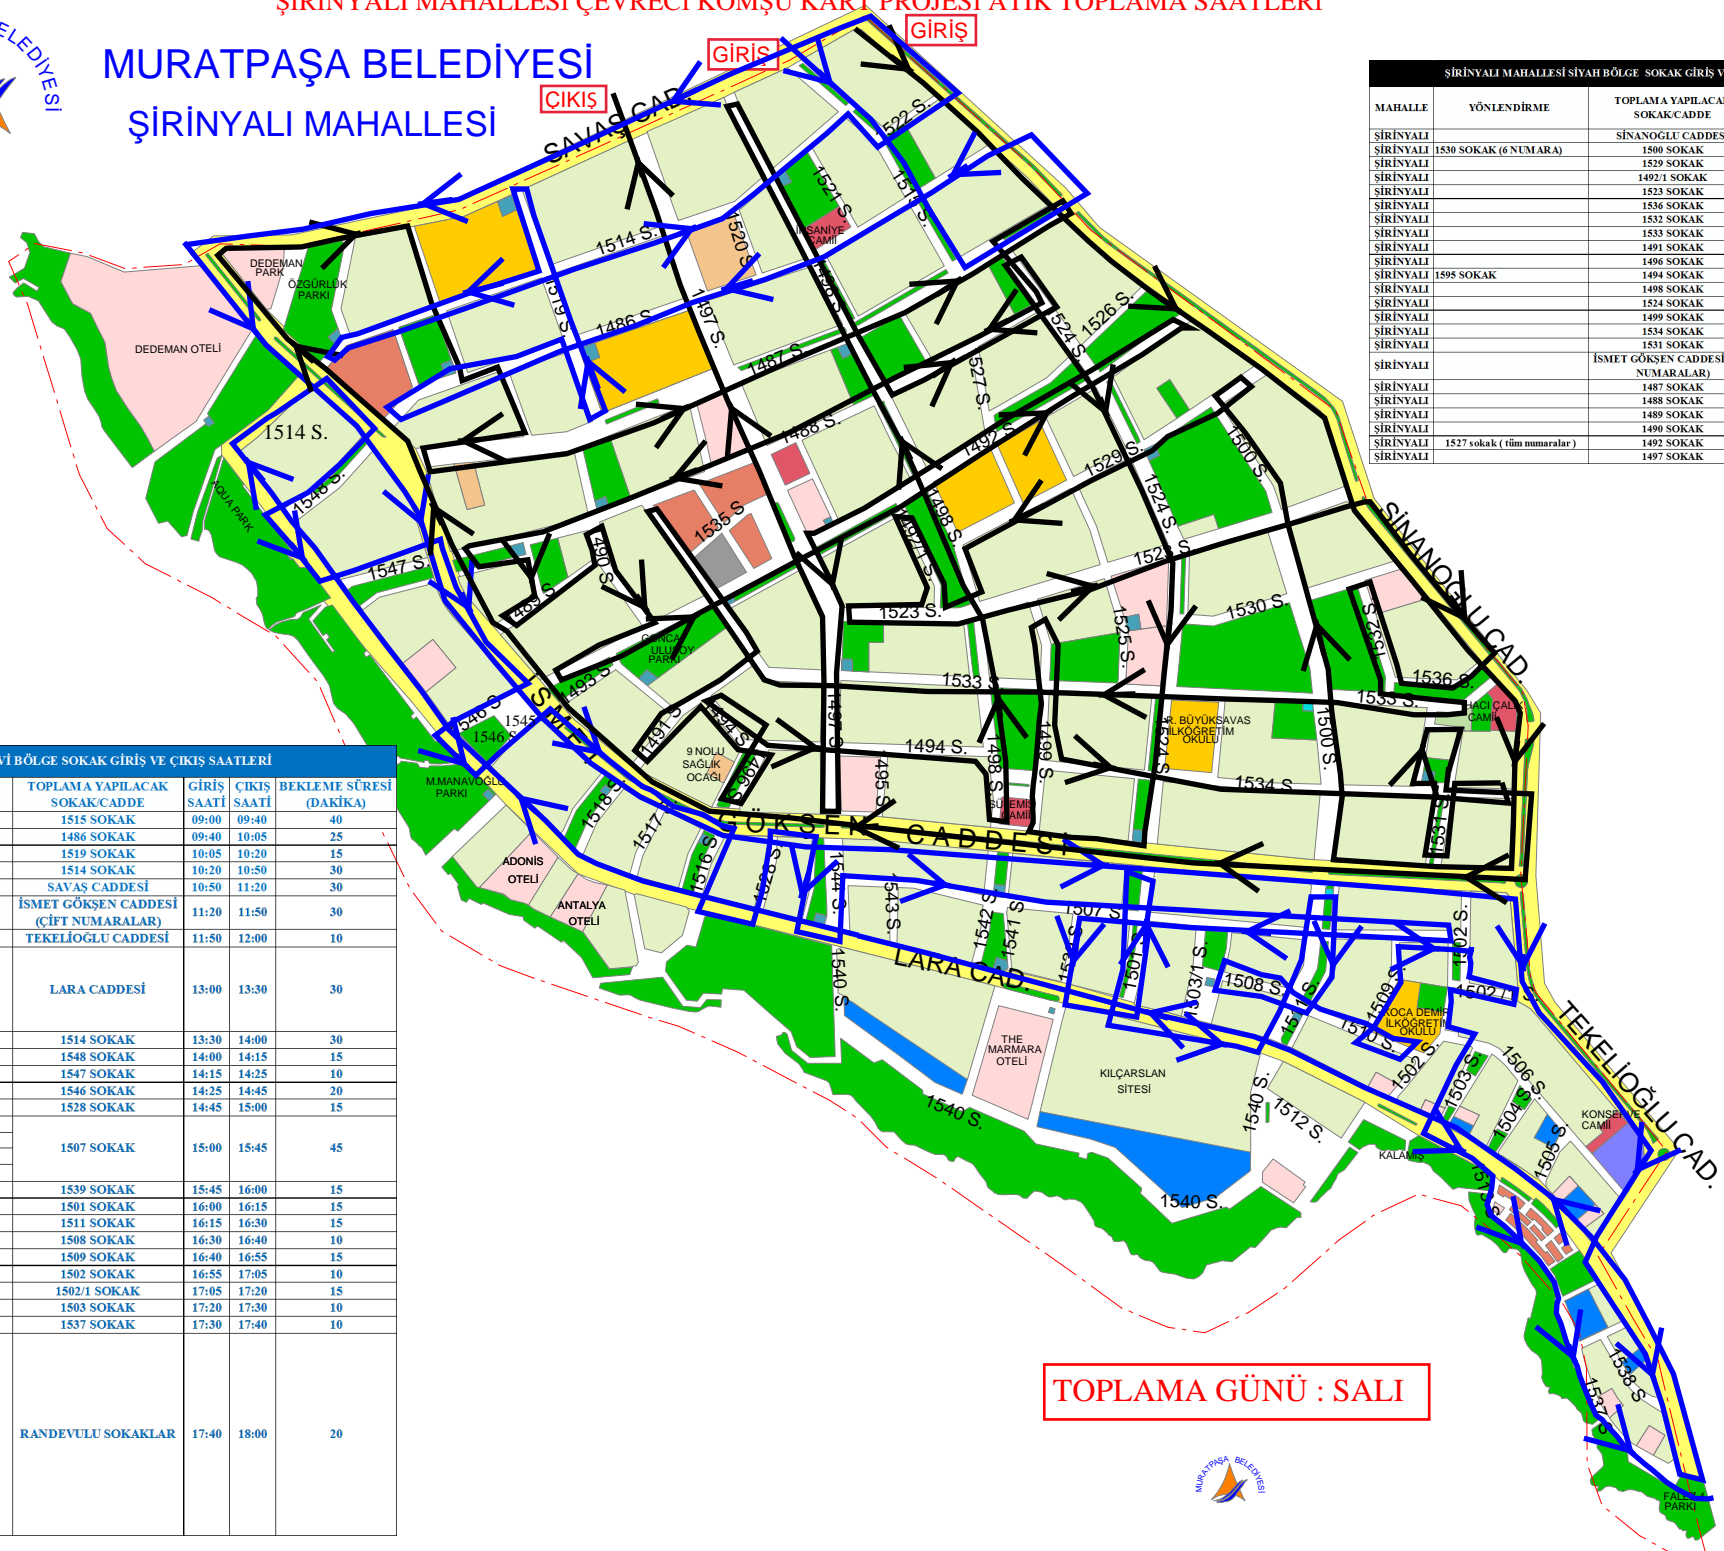

MURATPAŞA BELEDİYESİ ŞİRİNYALI MAHALLESİ

ŞİRİNYALI MAHALLESİ ÇEVRECİ KOMŞU KART PROJESİ ATIK TOPLAMA SAATLERİ

MAHALLE	YÖNLENDİRME	TOPLAMA YAPILACAK SOKAK/CADDE	GİRİŞ SAATI	ÇIKIŞ SAATI	BEKLEME SÜRESİ (DAKİKA)
ŞİRİNYALI		SİNANOĞLU CADDESİ	09:00	09:25	25
ŞİRİNYALI	1530 SOKAK (6 NUMARA)	1500 SOKAK	09:25	09:50	25
ŞİRİNYALI		1529 SOKAK	09:50	10:10	20
ŞİRİNYALI		1492/1 SOKAK	10:10	10:25	15
ŞİRİNYALI		1523 SOKAK	10:25	10:45	20
ŞİRİNYALI		1536 SOKAK	10:45	10:55	10
ŞİRİNYALI		1532 SOKAK	10:55	11:05	10
ŞİRİNYALI		1533 SOKAK	11:05	11:35	30
ŞİRİNYALI		1491 SOKAK	11:35	11:50	15
ŞİRİNYALI		1496 SOKAK	11:50	12:00	10
ŞİRİNYALI	1595 SOKAK	1494 SOKAK	13:00	13:25	25
ŞİRİNYALI		1498 SOKAK	13:25	13:50	25
ŞİRİNYALI		1524 SOKAK	13:50	14:15	25
ŞİRİNYALI		1499 SOKAK	14:15	14:30	15
ŞİRİNYALI		1534 SOKAK	14:30	15:00	30
ŞİRİNYALI		1531 SOKAK	15:00	15:15	15
ŞİRİNYALI		İSMET GÖKŞEN CADDESİ (TEK NUMARALAR)	15:15	15:35	20
ŞİRİNYALI		1487 SOKAK	15:35	16:10	35
ŞİRİNYALI		1488 SOKAK	16:10	16:50	40
ŞİRİNYALI		1489 SOKAK	16:50	17:05	15
ŞİRİNYALI		1490 SOKAK	17:05	17:15	10
ŞİRİNYALI		1492 SOKAK	17:15	17:45	30
ŞİRİNYALI		1497 SOKAK	17:45	18:00	15