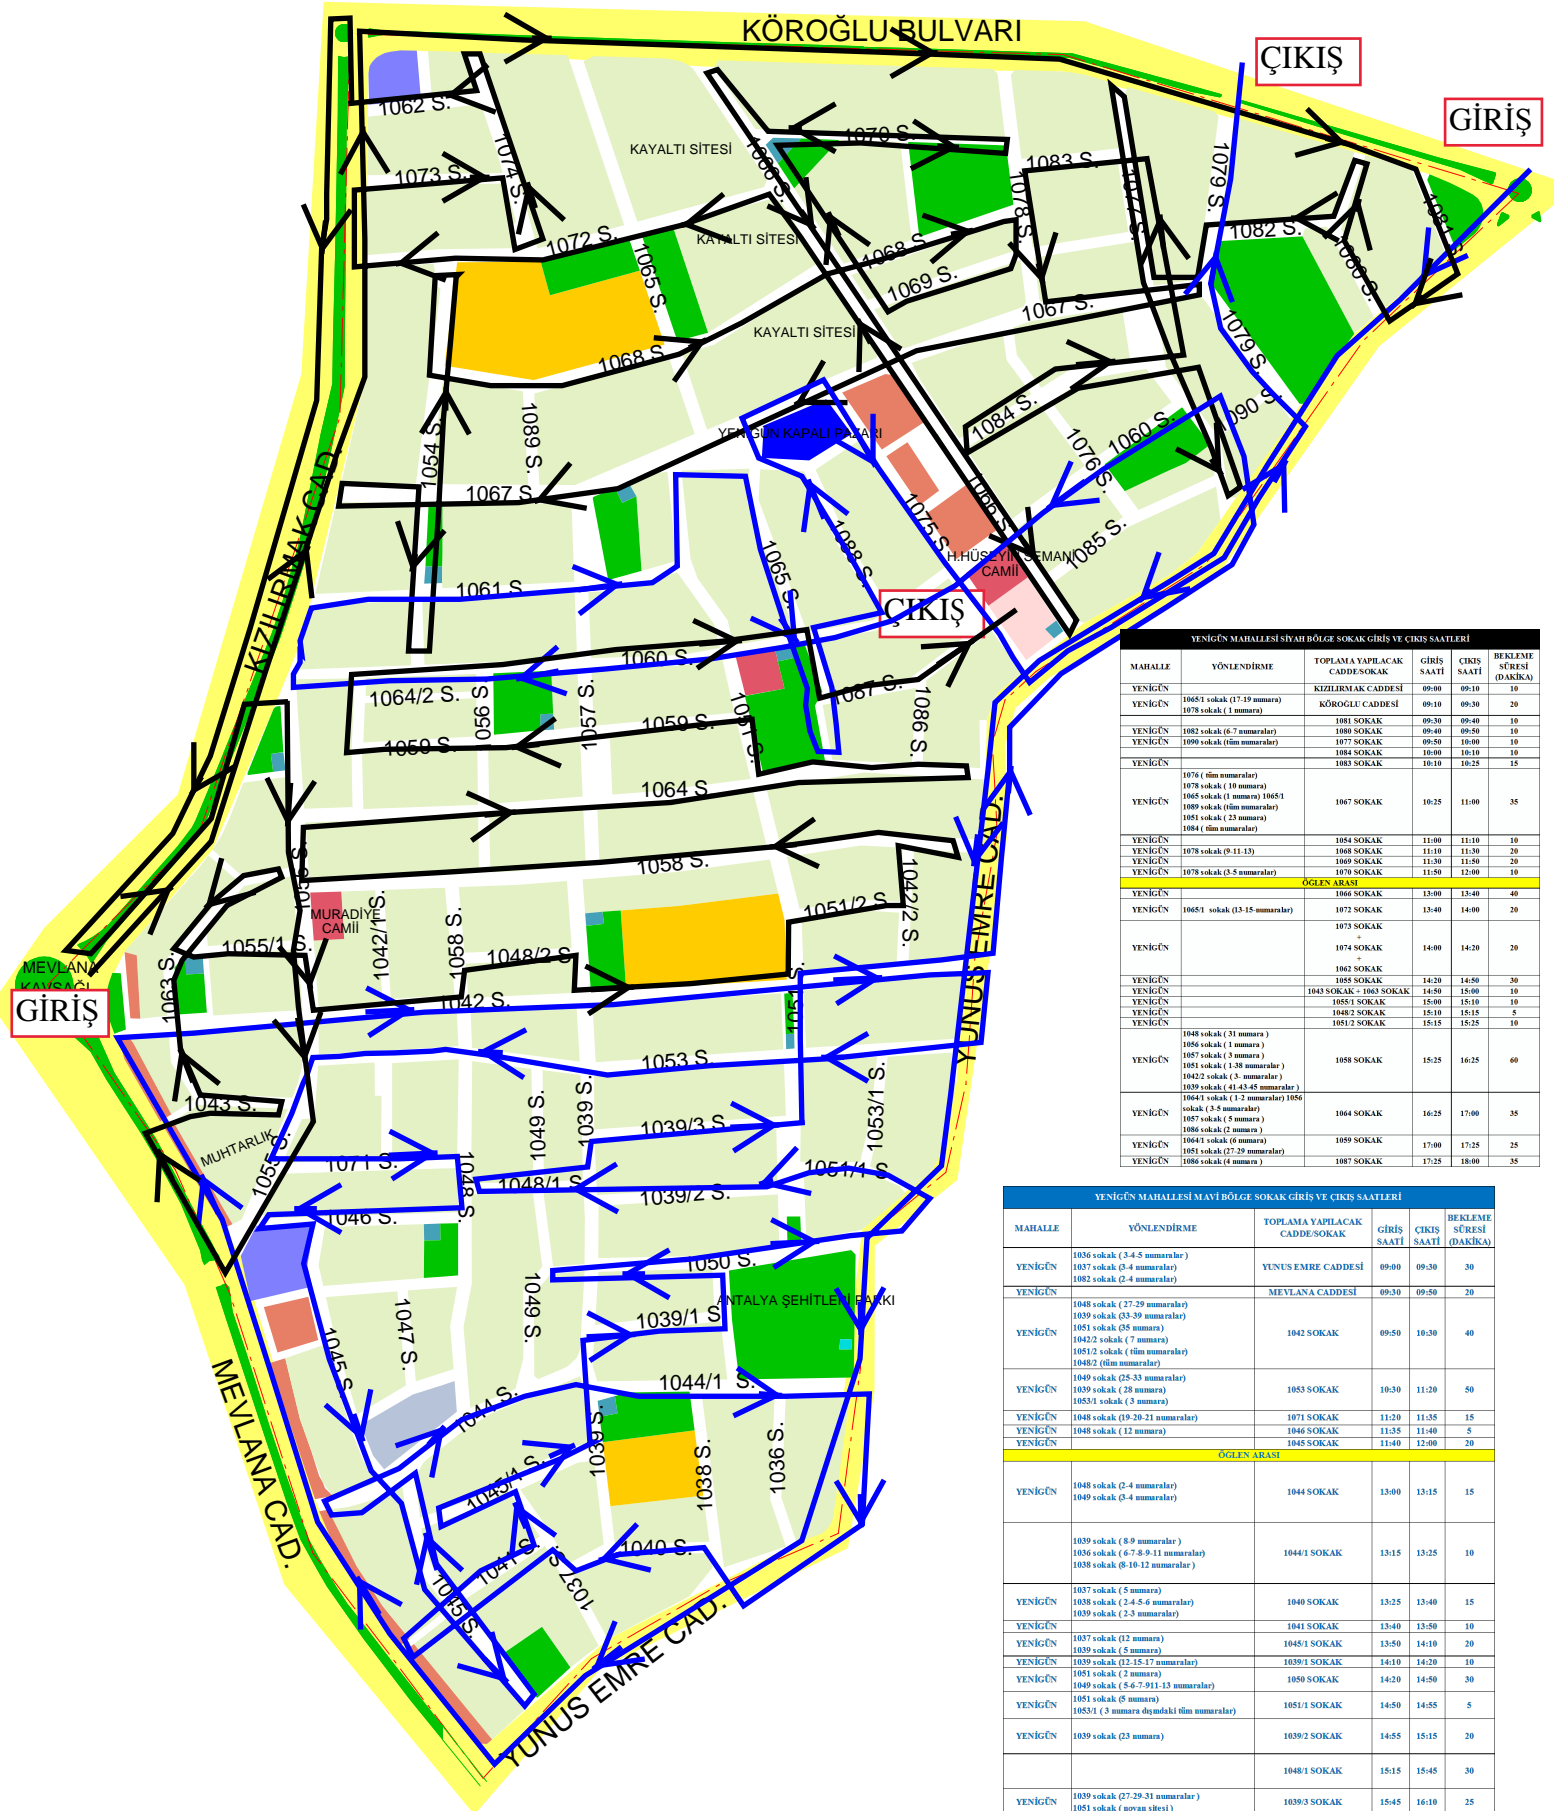

YENİGÜN MAHALLESİ
ÇEVRECİ KOMŞU KART PROJESİ
ATIK TOPLAMA SAATLERİ

MURATPAŞA BELEDİYESİ
YENİGÜN MAHALLESİ

TOPLAMA GÜNÜ : CUMA

YENİGÜN MAHALLESİ SİYAHI BÖLGE SOKAK GİRİŞ VE ÇIKIŞ SAATLERİ					
MAHALLE	YÖNLENDİRME	TOPLAMA YAPILACAK CADDE/SOKAK	GİRİŞ SAATI	ÇIKIŞ SAATI	BEKLEME SÜRESİ (DAKİKA)
YENİGÜN	1065/1 sokak (1-19 numaralı) 1078 sokak (1 numaralı)	KIZILKIRNAK CADDESİ	09:00	09:10	10
YENİGÜN	1082 sokak (6-7 numaralar) 1099 sokak (tüm numaralar)	1081 SOKAK KÖROĞLU CADDESİ	09:30 09:40	09:40 09:50	10
YENİGÜN	1076 (tüm numaralar) 1078 sokak (10 numaralı) 1085 sokak (1 numaralı) 1065/1 1089 sokak (tüm numaralar) 1081 sokak (23 numaralı) 1084 (tüm numaralar)	1067 SOKAK	10:25	11:00	35
YENİGÜN	1078 sokak (9-11-13) 1089 sokak 1078 sokak (3-5 numaralar)	1084 SOKAK 1068 SOKAK 1089 SOKAK	11:00 11:10 11:50	11:10 11:20 12:00	10
ÖĞLEN ARASI					
YENİGÜN	1065/1 sokak (13-15 numaralar)	1066 SOKAK	13:00	13:40	40
YENİGÜN	1073 sokak 1074 sokak 1062 sokak	1072 SOKAK	13:40	14:00	20
YENİGÜN	1055/1 sokak + 1062 sokak 1085 sokak 1048/2 sokak 1051/1 sokak	1074 SOKAK 1062 SOKAK 1085 SOKAK 1048 SOKAK	14:00 14:20 14:50 15:00	14:20 14:50 15:00 15:10	20
YENİGÜN	1048 sokak (31 numaralı) 1056 sokak (1 numaralı) 1057 sokak (3 numaralı) 1053 sokak (3-8 numaralar) 1042/2 sokak (3 numaralar) 1039 sokak (41-43-45 numaralar) 1041 sokak (1-3 numaralar) 1066 sokak (3-5 numaralar) 1087 sokak (5 numaralı) 1086 sokak (2 numaralı)	1048 SOKAK + 1062 SOKAK 1051 SOKAK 1085 SOKAK 1048 SOKAK 1051 SOKAK	14:20 14:50 15:00 15:10 15:15 15:25	14:50 15:00 15:10 15:25	30
YENİGÜN	1049 sokak (25-33 numaralar) 1039 sokak (28 numaralı) 1053/1 sokak (3 numaralı)	1064 SOKAK	16:25	17:00	35
YENİGÜN	1044/1 sokak (6 numaralı) 1051 sokak (17-29 numaralar) 1087 sokak (6 numaralı)	1089 SOKAK 1078 SOKAK	17:00 17:25	17:25 18:00	25