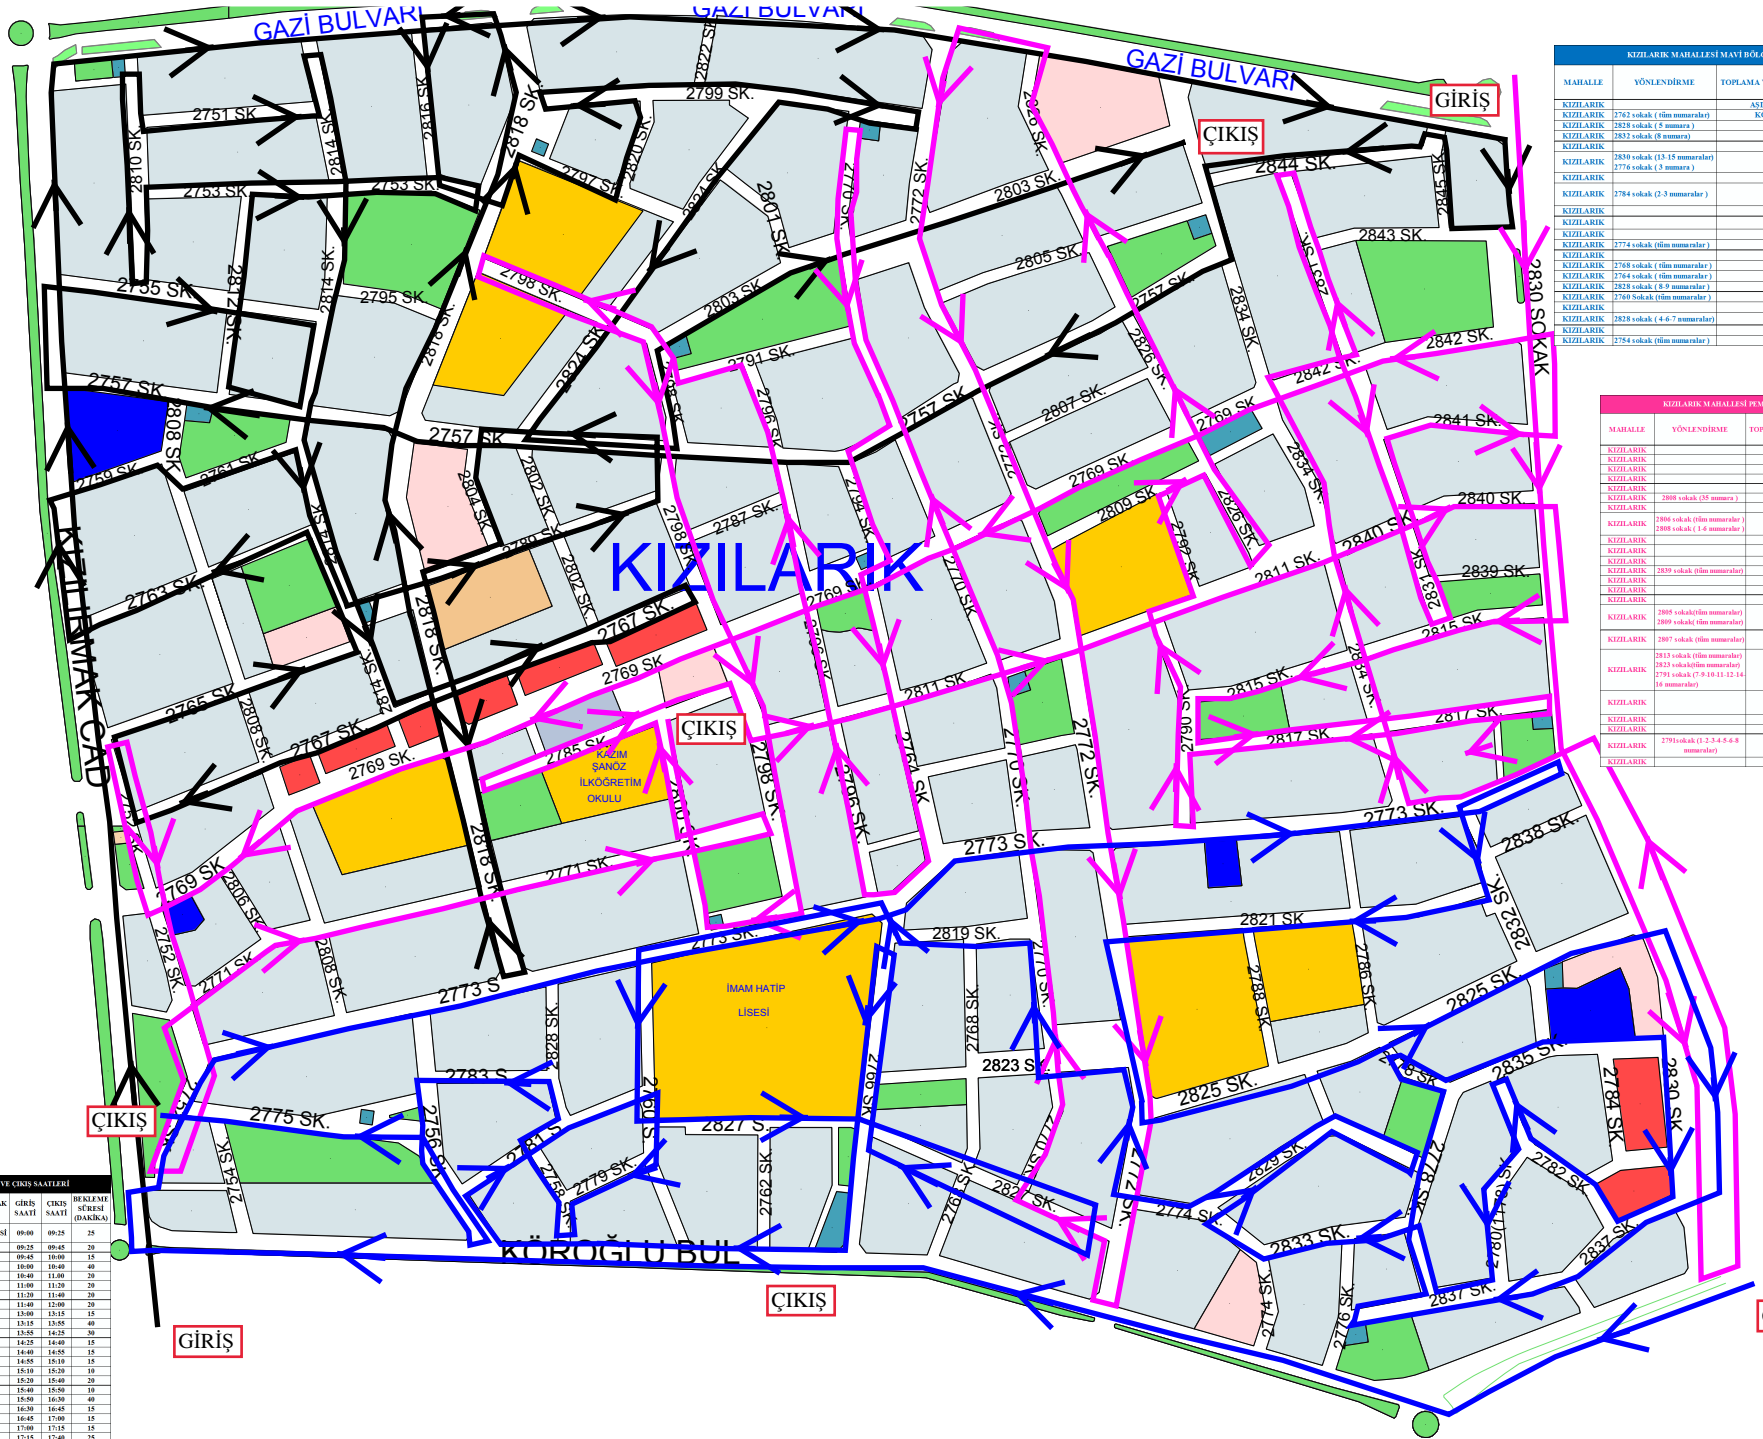

KIZILARIK MAHALLESİ ÇEVRECİ KOMŞU KART PROJESİ ATIK TOPLAMA SAATLERİ

KIZILARIK MAHALLESİ MAVİ BÖLGE SOKAK GİRİŞ VE ÇIKIŞ SAATLERİ					
MAHALLE	YÖNLENDİRME	TOPLAMA YAPILACAK CADDE/SOKAK	GİRİŞ SAATI	ÇIKIŞ SAATI	BEKLEME SÜRESİ (DAKİKA)
KIZILARIK		ASIK YIĞSİL CADDESİ	09:00	09:30	30
KIZILARIK		KÖROĞLU BULVARI	09:20	09:45	25
KIZILARIK		2773 SOKAK	09:45	11:00	75
KIZILARIK		2821 SOKAK	11:00	11:30	30
KIZILARIK		2825 SOKAK	11:30	12:00	30
KIZILARIK		2827 SOKAK	13:00	13:20	20
KIZILARIK		2778 SOKAK	13:20	13:35	15
KIZILARIK		2855 SOKAK	13:35	13:50	15
KIZILARIK		2782 SOKAK	13:50	14:00	10
KIZILARIK		2798 SOKAK	14:00	14:10	10
KIZILARIK		2833 SOKAK	14:10	14:30	20
KIZILARIK		2829 SOKAK	14:30	14:45	15
KIZILARIK		2819 SOKAK	14:45	15:10	25
KIZILARIK		2827 SOKAK	15:10	15:25	15
KIZILARIK		2766 SOKAK	15:25	15:55	30
KIZILARIK		2781 SOKAK	15:55	16:10	15
KIZILARIK		2779 SOKAK	16:10	16:35	25
KIZILARIK		2758 SOKAK	16:35	16:50	15
KIZILARIK		2783 SOKAK	16:50	17:05	15
KIZILARIK		2786 SOKAK	17:05	17:35	30
KIZILARIK		2775 SOKAK	17:35	18:00	25

KIZILARIK MAHALLESİ PİKEZ BÖLGE SOKAK GİRİŞ VE ÇIKIŞ SAATLERİ					
MAHALLE	YÖNLENDİRME	TOPLAMA YAPILACAK CADDE/SOKAK	GİRİŞ SAATI	ÇIKIŞ SAATI	BEKLEME SÜRESİ (DAKİKA)
KIZILARIK		2800 SOKAK	09:00	09:35	35
KIZILARIK		2814 SOKAK	09:35	10:00	25
KIZILARIK		2823 SOKAK	10:00	10:30	30
KIZILARIK		2841 SOKAK	10:20	10:30	10
KIZILARIK		2800 SOKAK	10:30	10:40	10
KIZILARIK		2769 SOKAK	10:40	11:10	30
KIZILARIK		2753 SOKAK	11:10	11:20	10
KIZILARIK		2771 SOKAK	11:20	11:30	10
KIZILARIK		2785 SOKAK	11:30	11:35	5
KIZILARIK		2811 SOKAK	11:35	12:45	70
KIZILARIK		2800 SOKAK	12:45	13:00	15
KIZILARIK		2815 SOKAK	13:00	13:25	25
KIZILARIK		2800 SOKAK	13:45	14:00	15
KIZILARIK		2815 SOKAK	14:00	14:25	25
KIZILARIK		2811 SOKAK	14:25	14:45	20
KIZILARIK		2769 SOKAK	14:45	15:00	15
KIZILARIK		2793 SOKAK	15:00	15:10	10
KIZILARIK		2805 SOKAK	15:10	15:30	20
KIZILARIK		2809 SOKAK	15:30	16:10	40
KIZILARIK		2772 SOKAK	16:10	16:10	0
KIZILARIK		2813 SOKAK	16:10	16:40	30
KIZILARIK		2791 SOKAK	16:40	16:40	0
KIZILARIK		2794 SOKAK	16:40	16:55	15
KIZILARIK		2764 SOKAK	16:55	17:10	15
KIZILARIK		2780 SOKAK	17:10	17:30	20
KIZILARIK		2790 SOKAK	17:30	17:50	20
KIZILARIK		2808 SOKAK	17:50	18:00	10