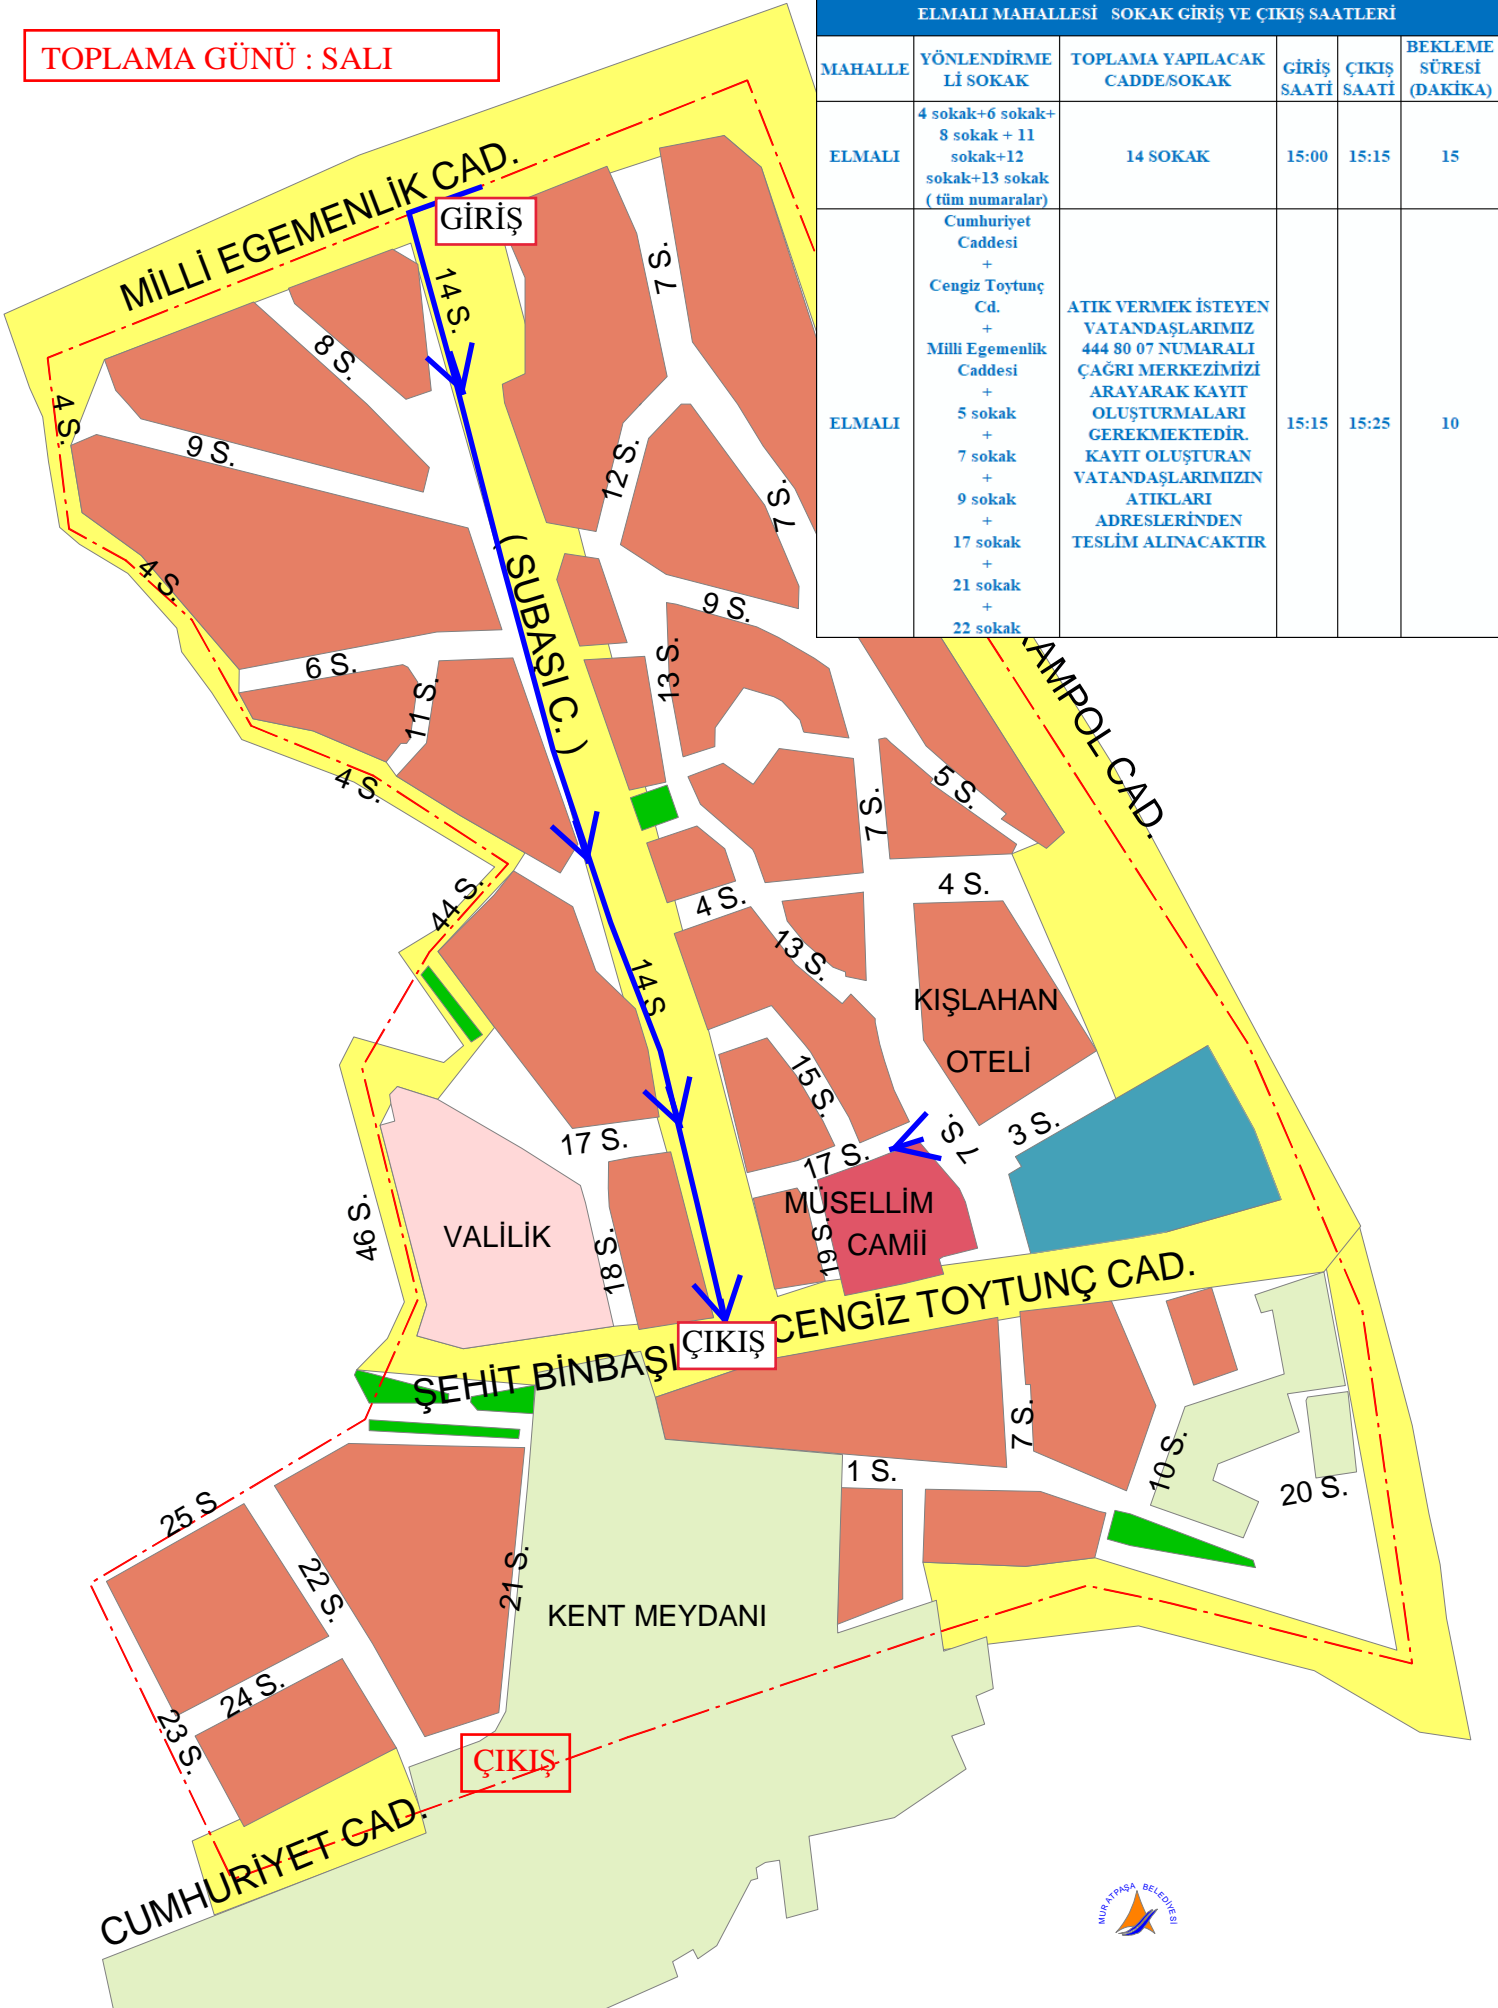

MURATPAŞA BELEDİYESİ
 ELMALI MAHALLESİ

TOPLAMA GÜNÜ : SALI

ELMALI MAHALLESİ SOKAK GİRİŞ VE ÇIKIŞ SAATLERİ					
MAHALLE	YÖNLENDİRME Lİ SOKAK	TOPLAMA YAPILACAK CADDE/SOKAK	GİRİŞ SAATI	ÇIKIŞ SAATI	BEKLEME SÜRESİ (DAKİKA)
ELMALI	4 sokak+6 sokak+8 sokak + 11 sokak+12 sokak+13 sokak (tüm numaralar)	14 SOKAK	15:00	15:15	15
ELMALI	Cumhuriyet Caddesi + Cengiz Toytunç Cd. + Milli Egemenlik Caddesi + 5 sokak + 7 sokak + 9 sokak + 17 sokak + 21 sokak + 22 sokak	ATIK VERMEK İSTEYEN VATANDAŞLARIMIZ 444 80 07 NUMARALI ÇAĞRI MERKEZİMİZİ ARAYARAK KAYIT OLUŞTURMALARI GEREKMEKTEDİR. KAYIT OLUŞTURAN VATANDAŞLARIMIZIN ATIKLARI ADRESLERİNDEN TESLİM ALINACAKTIR	15:15	15:25	10