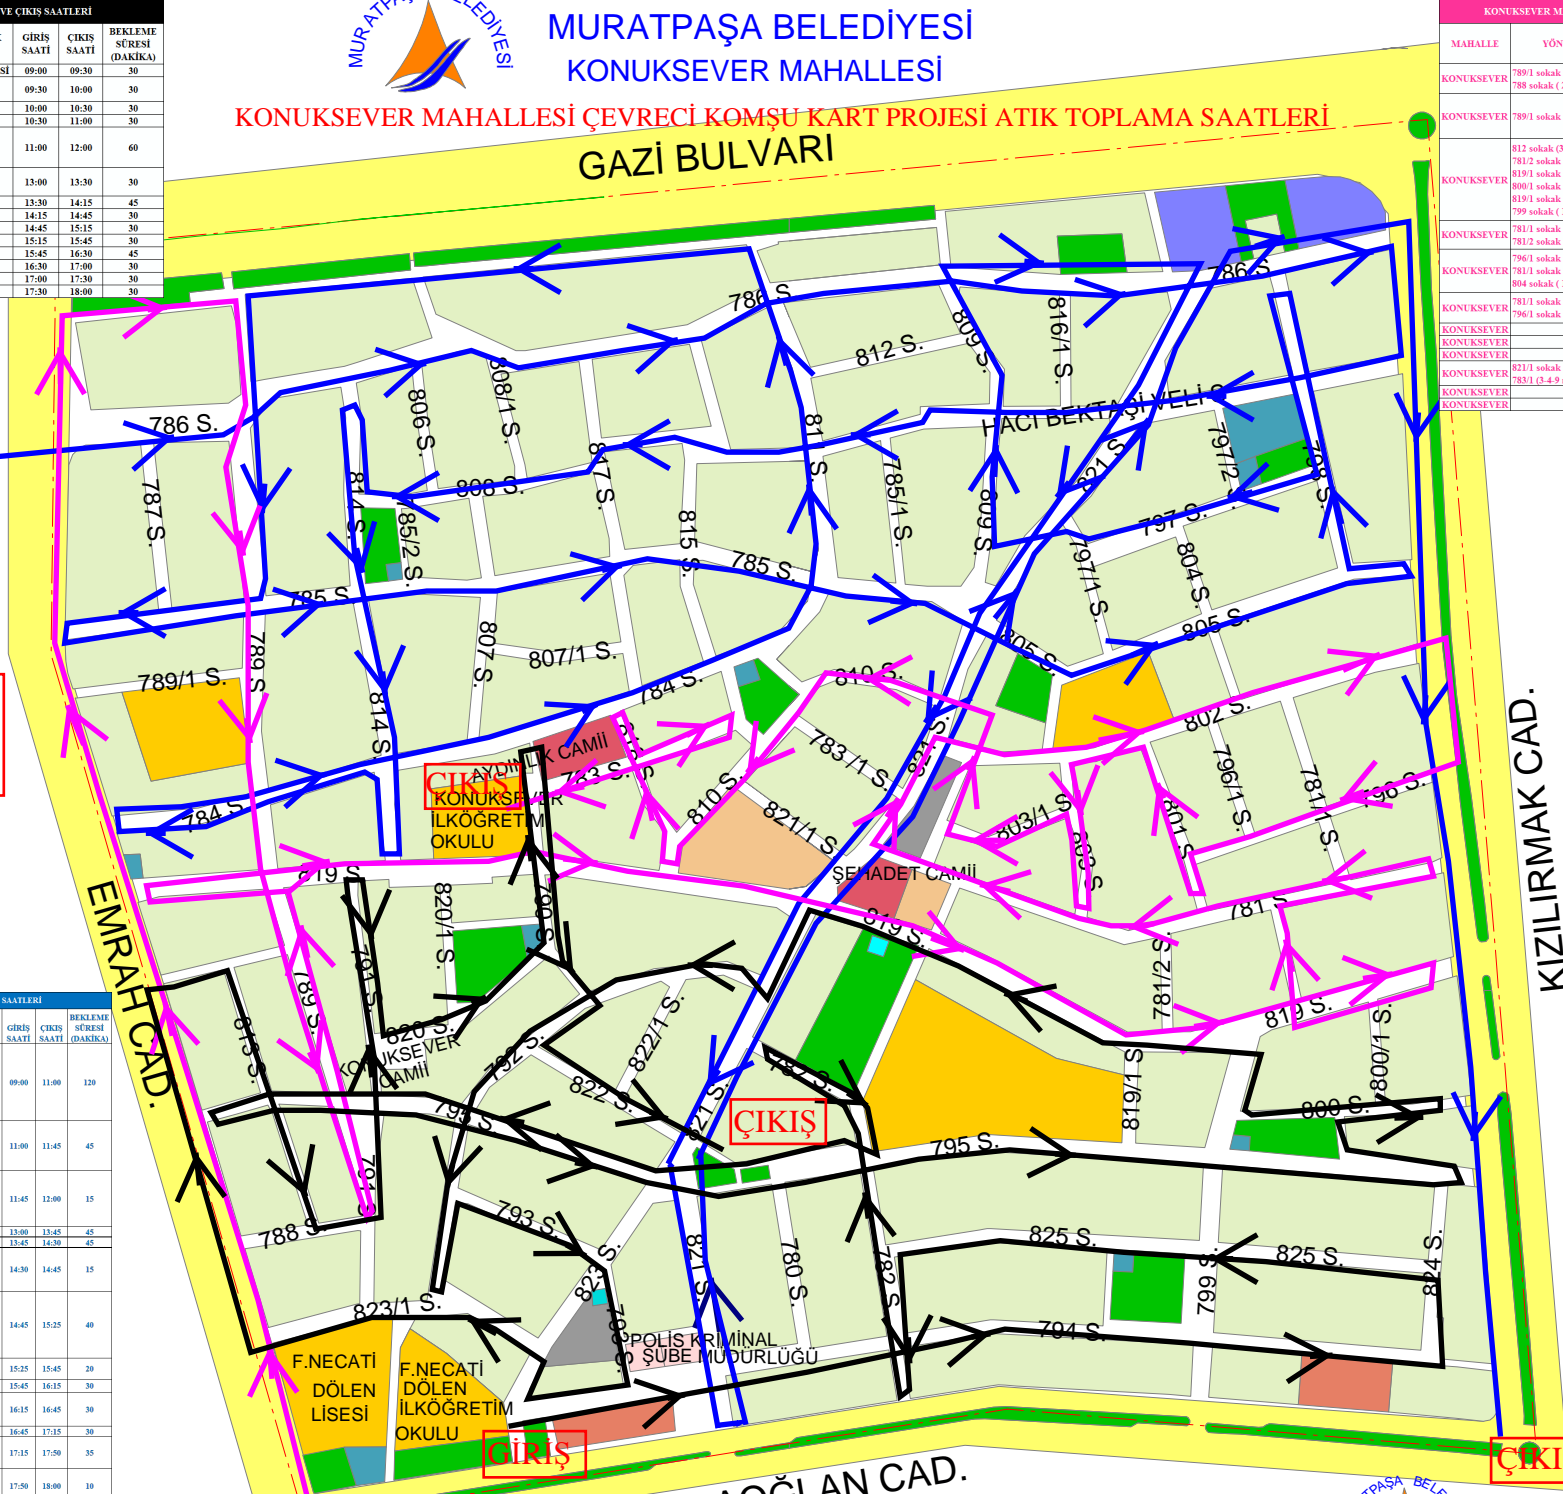

KONUKSEVER MAHALLESİ SİYAH BÖLGE SOKAK GİRİŞ VE ÇIKIŞ SAATLERİ					
MAHALLE	YÖNLENDİRME	TOPLAMA YAPILACAK CADDE/SOKAK	GİRİŞ SAATI	ÇIKIŞ SAATI	BEKLEME SÜRESİ (DAKİKA)
KONUKSEVER	780 sokak (1-2-4-6 numaralar) 823 sokak (3-5 numaralar)	794 SOKAK	09:30	10:00	30
KONUKSEVER		825 SOKAK	10:00	10:30	30
KONUKSEVER		782 SOKAK	10:30	11:00	30
KONUKSEVER	799 sokak (11-14 numaralar) 823 sokak sokak(17 numara) 780 sokak (3-8-10 numaralar)	795 SOKAK	11:00	12:00	60
KONUKSEVER	800/1 sokak (4 numara hariç tüm numaralar)	800 SOKAK	13:00	13:30	30
KONUKSEVER	822/1 sokak (10-12-14 numaralar)	792 SOKAK	13:30	14:15	45
KONUKSEVER	823 sokak (8-9 numaralar)	793 SOKAK	14:15	14:45	30
KONUKSEVER		823/1 SOKAK	14:45	15:15	30
KONUKSEVER		813 SOKAK	15:15	15:45	30
KONUKSEVER	788 sokak (1-8-10 numaralar)	791 SOKAK	15:45	16:30	45
KONUKSEVER	788 sokak (7 numara)	820 SOKAK	16:30	17:00	30
KONUKSEVER	820/1 sokak (3-5-7 numaralar)	790 SOKAK	17:00	17:30	30
KONUKSEVER	821/1 sokak (1-3-5-6-8 numaralar)	822 SOKAK	17:30	18:00	30

TOPLAMA GÜNÜ:
PERŞEMBE

KONUKSEVER MAHALLESİ MAVİ BÖLGE SOKAK GİRİŞ VE ÇIKIŞ SAATLERİ					
MAHALLE	YÖNLENDİRME	TOPLAMA YAPILACAK CADDE/SOKAK	GİRİŞ SAATI	ÇIKIŞ SAATI	BEKLEME SÜRESİ (DAKİKA)
KONUKSEVER	Çağ Beldesi (10a numaralar) 806 sokak (9-10-12 numaralar) 808/1 (4-6-7-8-9-11 numaralar) 817 sokak (19-21-22 numaralar) 815 sokak (24-28 numaralar) 787 sokak (1-4-6-8 numaralar) 816/1 sokak (6-7-9 numaralar)	786 SOKAK	09:00	11:00	120
KONUKSEVER	797/2 sokak (3-5 numaralar) 816/1 sokak (1-3-4 numaralar) 783/1 sokak (7-8 numaralar) 815 sokak (14-16-19-20 numaralar)	HACI BEKTAŞ VELİ SOKAK(816 SOKAK)	11:00	11:45	45
KONUKSEVER	808 sokak (1-2-4-5-6-7 numaralar) 807 sokak (15 numara) 808/1 sokak (3 numara) 785/2 sokak (4 numara) 817 sokak (14-16 numaralar)	808 SOKAK	11:45	12:00	15
KONUKSEVER		814 SOKAK	13:00	13:45	45
KONUKSEVER		784 SOKAK	13:45	14:30	45
KONUKSEVER	815 sokak (2 numara) 815 sokak (1-3-3 numaralar) 807/1 sokak (10a numaralar) 807 sokak (1-2-3-4-5 numaralar)	811 SOKAK	14:30	14:45	15
KONUKSEVER	787 sokak (9-10-11-12-13-14-15-16 numaralar) 817 sokak (4-6-8-10-11-12 numaralar) 815 sokak (4-6-7-11-13 numaralar) 785/2 sokak (2 numara) 783/1 sokak (1-2-3-4-6 numaralar) 807 sokak (6-13 numaralar)	785 SOKAK	14:45	15:25	40
KONUKSEVER	804 sokak (3-4-5-13 numaralar) 797 sokak (1-4-6 numaralar)	805 SOKAK	15:25	15:45	20
KONUKSEVER		798 SOKAK	15:45	16:15	30
KONUKSEVER	797/2 sokak (1 numara) 804 sokak (9 numara) 797/1 sokak (7 numara)	797 SOKAK	16:15	16:45	30
KONUKSEVER	812 sokak (7-10-12 numaralar) 797/1 sokak (12 numara)	809 SOKAK	16:45	17:15	30
KONUKSEVER	821/1 sokak (2-4 numaralar) 823 sokak (6-7-32 numaralar)	821 SOKAK	17:15	17:50	35
KONUKSEVER		KIZILIRMAK CADDESİ	17:50	18:00	10