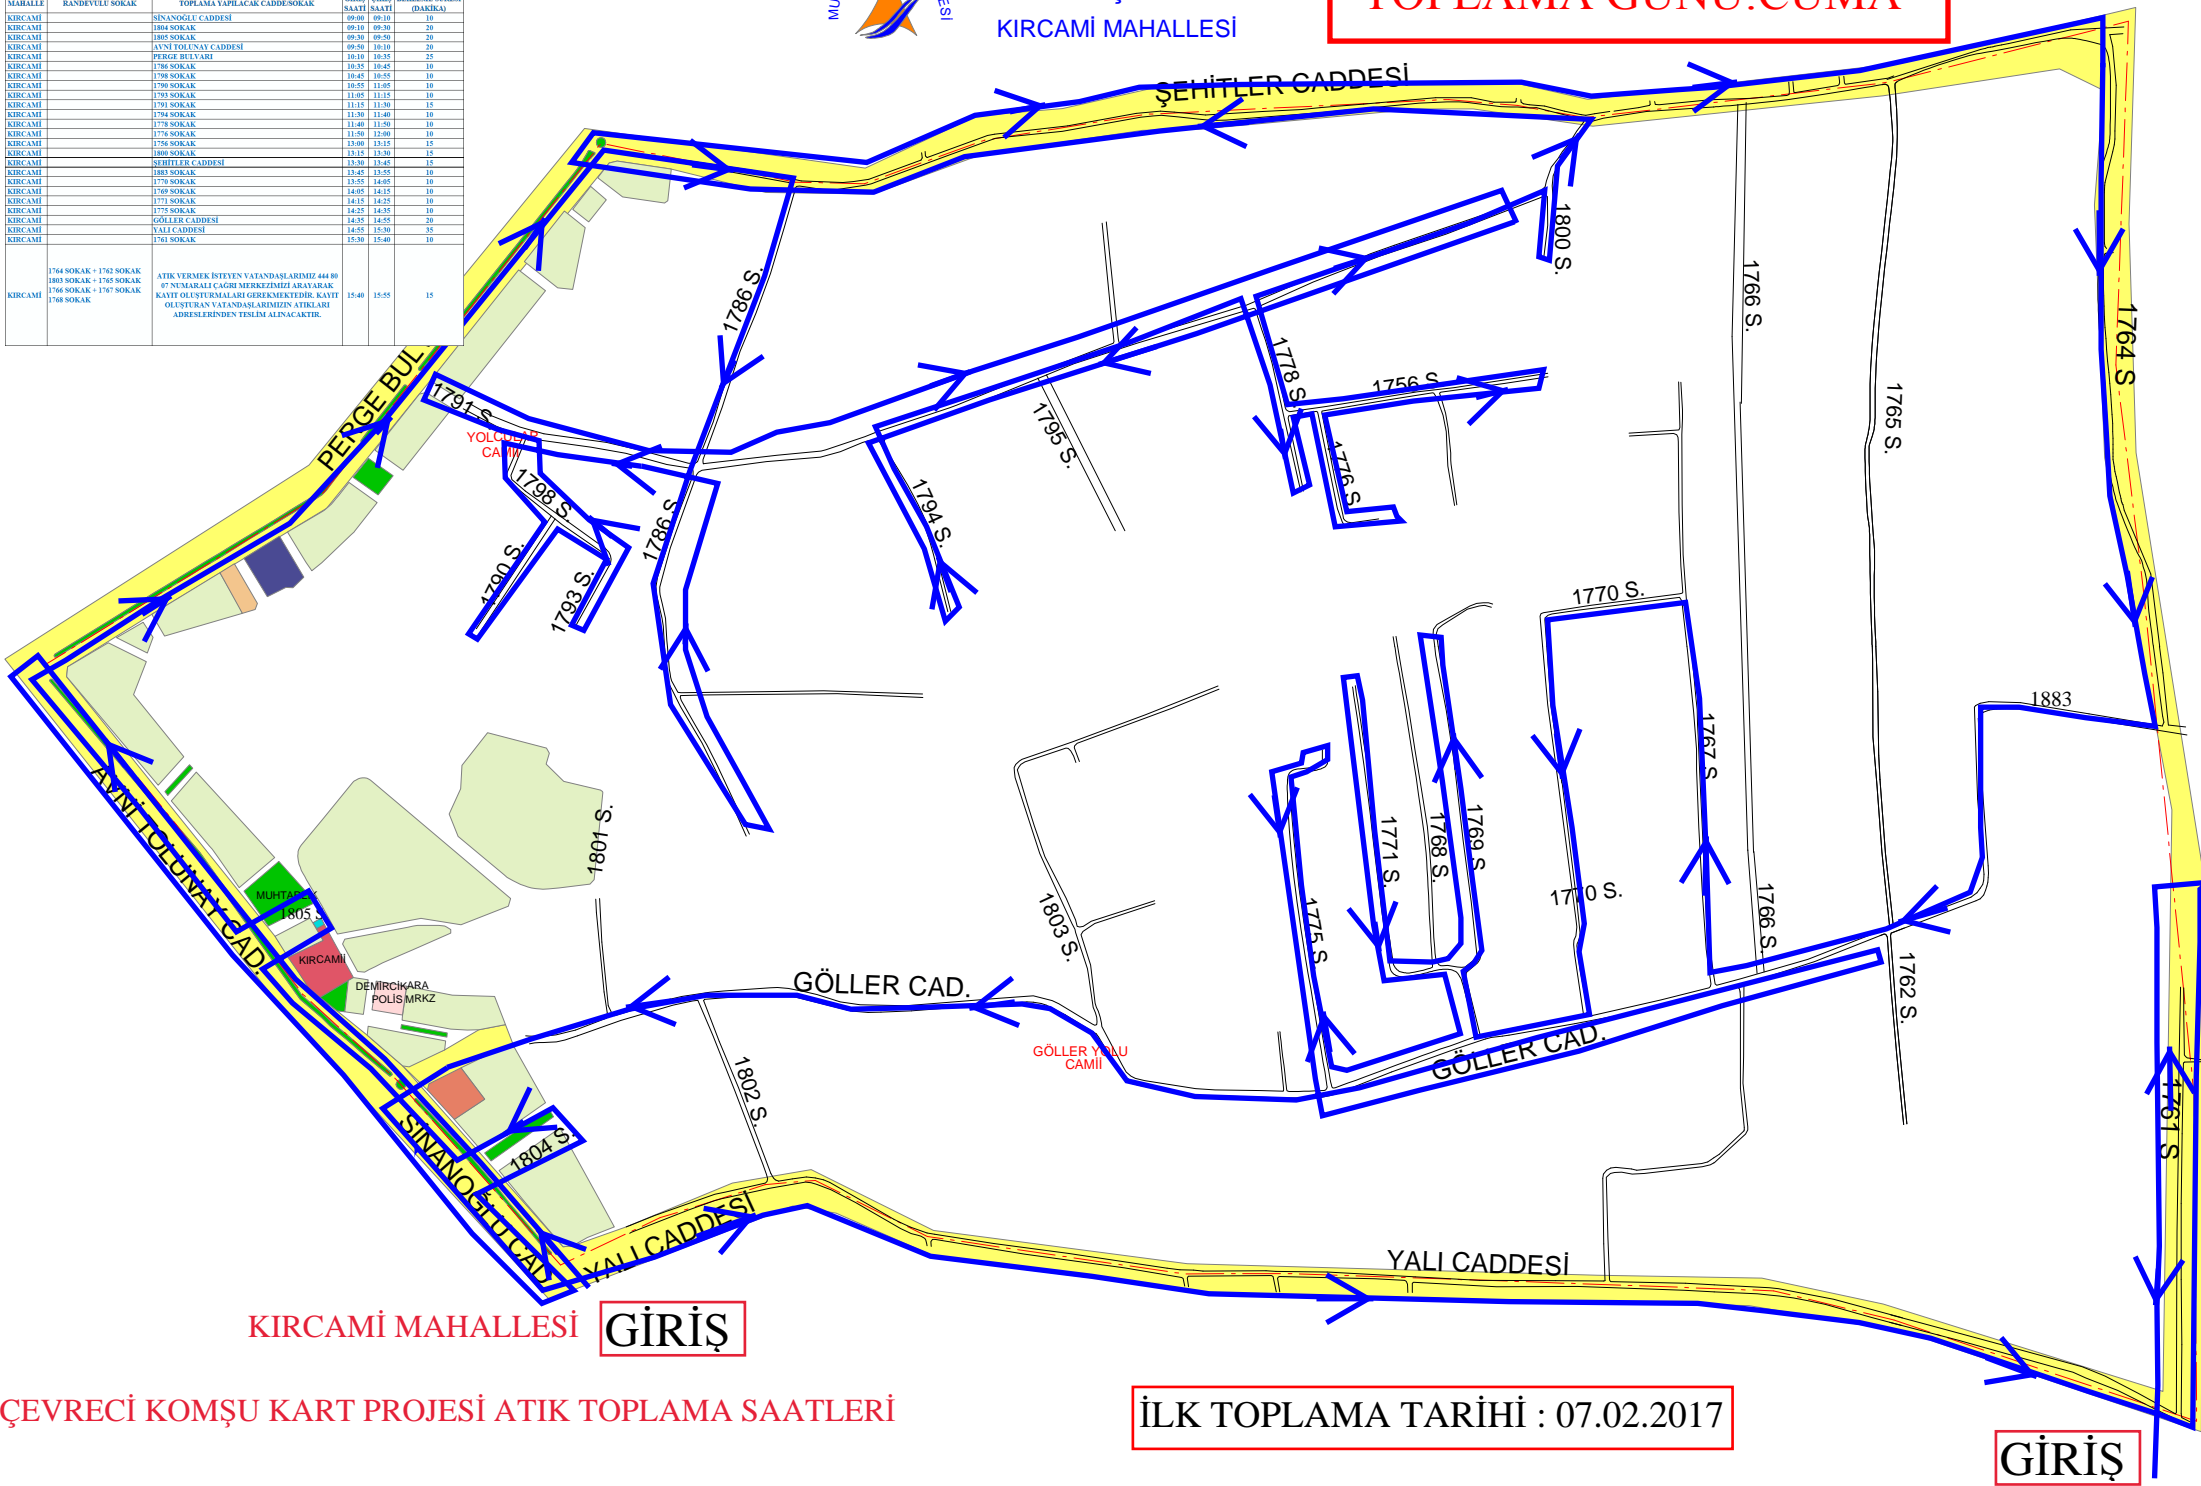

MURATPAŞA BELEDİYESİ  
KIRCAMİ MAHALLESİ

TOPLAMA GÜNÜ: CUMA

MARALTE	RANDEVULU SOKAK	TOPLAMA YAPILACAK CADDE-SOKAK	GİRİŞ SAATİ	ÇIKIŞ SAATİ	BEKLEME SÜRESİ (DAKİKA)
KIRCAMİ		SİNANOĞLU CADDESİ	09:00	09:10	10
KIRCAMİ		1804 SOKAK	09:10	09:30	20
KIRCAMİ		1805 SOKAK	09:30	09:50	20
KIRCAMİ		AVNİ TOLOUNAY CADDESİ	09:50	10:10	20
KIRCAMİ		PERGE BULVARI	10:10	10:35	25
KIRCAMİ		1786 SOKAK	10:35	10:45	10
KIRCAMİ		1788 SOKAK	10:45	10:55	10
KIRCAMİ		1789 SOKAK	10:55	11:05	10
KIRCAMİ		1793 SOKAK	11:05	11:15	10
KIRCAMİ		1791 SOKAK	11:15	11:30	15
KIRCAMİ		1794 SOKAK	11:30	11:40	10
KIRCAMİ		1778 SOKAK	11:40	11:50	10
KIRCAMİ		1776 SOKAK	11:50	12:00	10
KIRCAMİ		1756 SOKAK	13:00	13:15	15
KIRCAMİ		1809 SOKAK	13:15	13:30	15
KIRCAMİ		ŞEHİTLER CADDESİ	13:30	13:45	15
KIRCAMİ		1803 SOKAK	13:45	13:55	10
KIRCAMİ		1770 SOKAK	13:55	14:05	10
KIRCAMİ		1769 SOKAK	14:05	14:15	10
KIRCAMİ		1777 SOKAK	14:15	14:25	10
KIRCAMİ		1775 SOKAK	14:25	14:35	10
KIRCAMİ		GÖLLER CADDESİ	14:35	14:55	20
KIRCAMİ		YALI CADDESİ	14:55	15:30	35
KIRCAMİ		1761 SOKAK	15:30	15:40	10
KIRCAMİ	1764 SOKAK + 1763 SOKAK 1801 SOKAK + 1785 SOKAK 1766 SOKAK + 1787 SOKAK 1768 SOKAK	ATIK YERMEK İSTEYEN VATANDAŞLARIMIZ 444 00 97 NEMANALI ÇABUK MERKEZİMİZİ ARAYARAK KAYIT OLUSTURMALARI GEREKMEKTEDİR. KAYIT OLUSTURAN VATANDAŞLARIMIZIN ADLARI ADRESLERİNDE TESLİM ALINACAKTIR.	15:40	15:55	15

KIRCAMİ MAHALLESİ **GİRİŞ**

İLK TOPLAMA TARİHİ : 07.02.2017

**GİRİŞ**

ÇEVRECİ KOMŞU KART PROJESİ ATIK TOPLAMA SAATLERİ