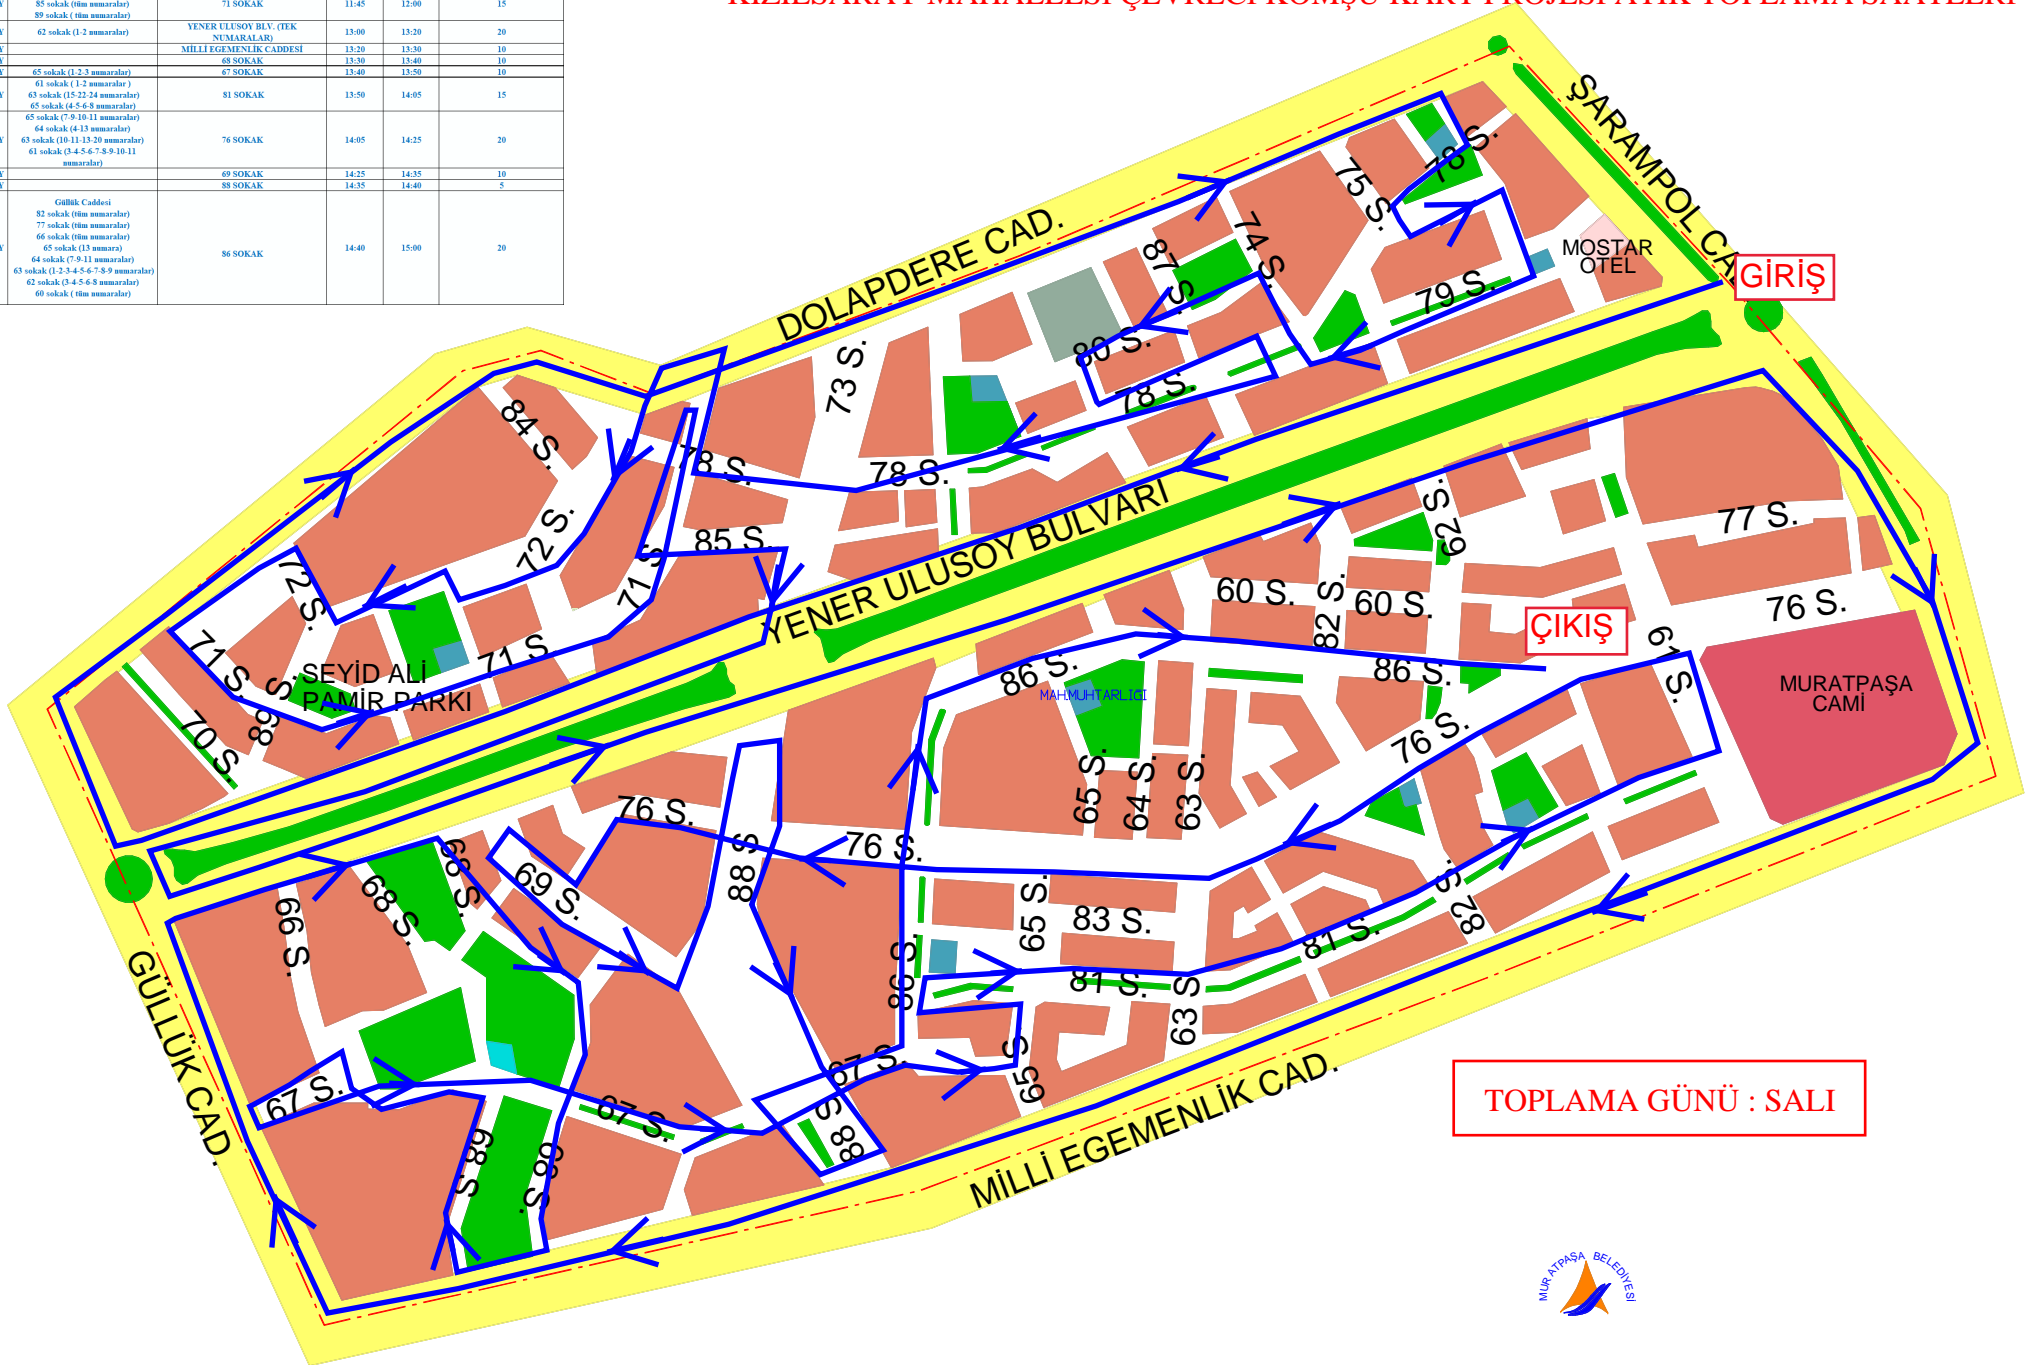

KIZILSARAY MAHALLESİ SOKAK GİRİŞ VE ÇIKIŞ SAATLERİ					
MAHALLE	YÖNLENDİRİLMİŞ SOKAK	TOPLAMA YAPILACAK CADDE SOKAK NUMARALARI	GİRİŞ SAATİ	ÇIKIŞ SAATİ	BEKLEME SÜRESİ (DAKİKA)
KIZILSARAY	73 sokak (1-2-3 numaralar)	YENER ULUSOY BLV. (GİFT NUMARALARI)	10:15	10:30	15
KIZILSARAY	73 sokak (8-9-10 numaralar)	DOLAPDERE CADDESİ	10:30	10:45	15
KIZILSARAY	74 sokak (tüm numaralar)	79 SOKAK	10:45	11:00	15
KIZILSARAY	87 sokak (tüm numaralar)	80 SOKAK	11:00	11:10	10
KIZILSARAY	75 sokak (tüm numaralar)	78 SOKAK	11:10	11:30	20
KIZILSARAY	73 sokak (4-5-6-7 numaralar)	72 SOKAK	11:30	11:45	15
KIZILSARAY	79 sokak (tüm numaralar)	71 SOKAK	11:45	12:00	15
KIZILSARAY	85 sokak (tüm numaralar)	YENER ULUSOY BLV. (TEK NUMARALARI)	13:00	13:20	20
KIZILSARAY	89 sokak (tüm numaralar)	MİLLİ EGEMENLİK CADDESİ	13:20	13:30	10
KIZILSARAY	62 sokak (1-2 numaralar)	68 SOKAK	13:30	13:40	10
KIZILSARAY	65 sokak (1-2-3 numaralar)	67 SOKAK	13:40	13:50	10
KIZILSARAY	61 sokak (1-2 numaralar)	81 SOKAK	13:50	14:05	15
KIZILSARAY	65 sokak (4-5-6-8 numaralar)	76 SOKAK	14:05	14:25	20
KIZILSARAY	64 sokak (4-13 numaralar)	69 SOKAK	14:25	14:35	10
KIZILSARAY	63 sokak (10-11-13-20 numaralar)	88 SOKAK	14:35	14:40	5
KIZILSARAY	61 sokak (3-4-5-6-7-8-9-10-11 numaralar)				
KIZILSARAY	Güllük Caddesi				
KIZILSARAY	82 sokak (tüm numaralar)				
KIZILSARAY	77 sokak (tüm numaralar)				
KIZILSARAY	66 sokak (tüm numaralar)				
KIZILSARAY	65 sokak (13 numara)				
KIZILSARAY	64 sokak (7-9-11 numaralar)				
KIZILSARAY	63 sokak (1-2-3-4-5-6-7-8-9 numaralar)				
KIZILSARAY	62 sokak (3-4-5-6-8 numaralar)				
KIZILSARAY	60 sokak (tüm numaralar)				

## KIZILSARAY MAHALLESİ

### KIZILSARAY MAHALLESİ ÇEVRECİ KOMŞU KART PROJESİ ATIK TOPLAMA SAATLERİ

TOPLAMA GÜNÜ : SALI