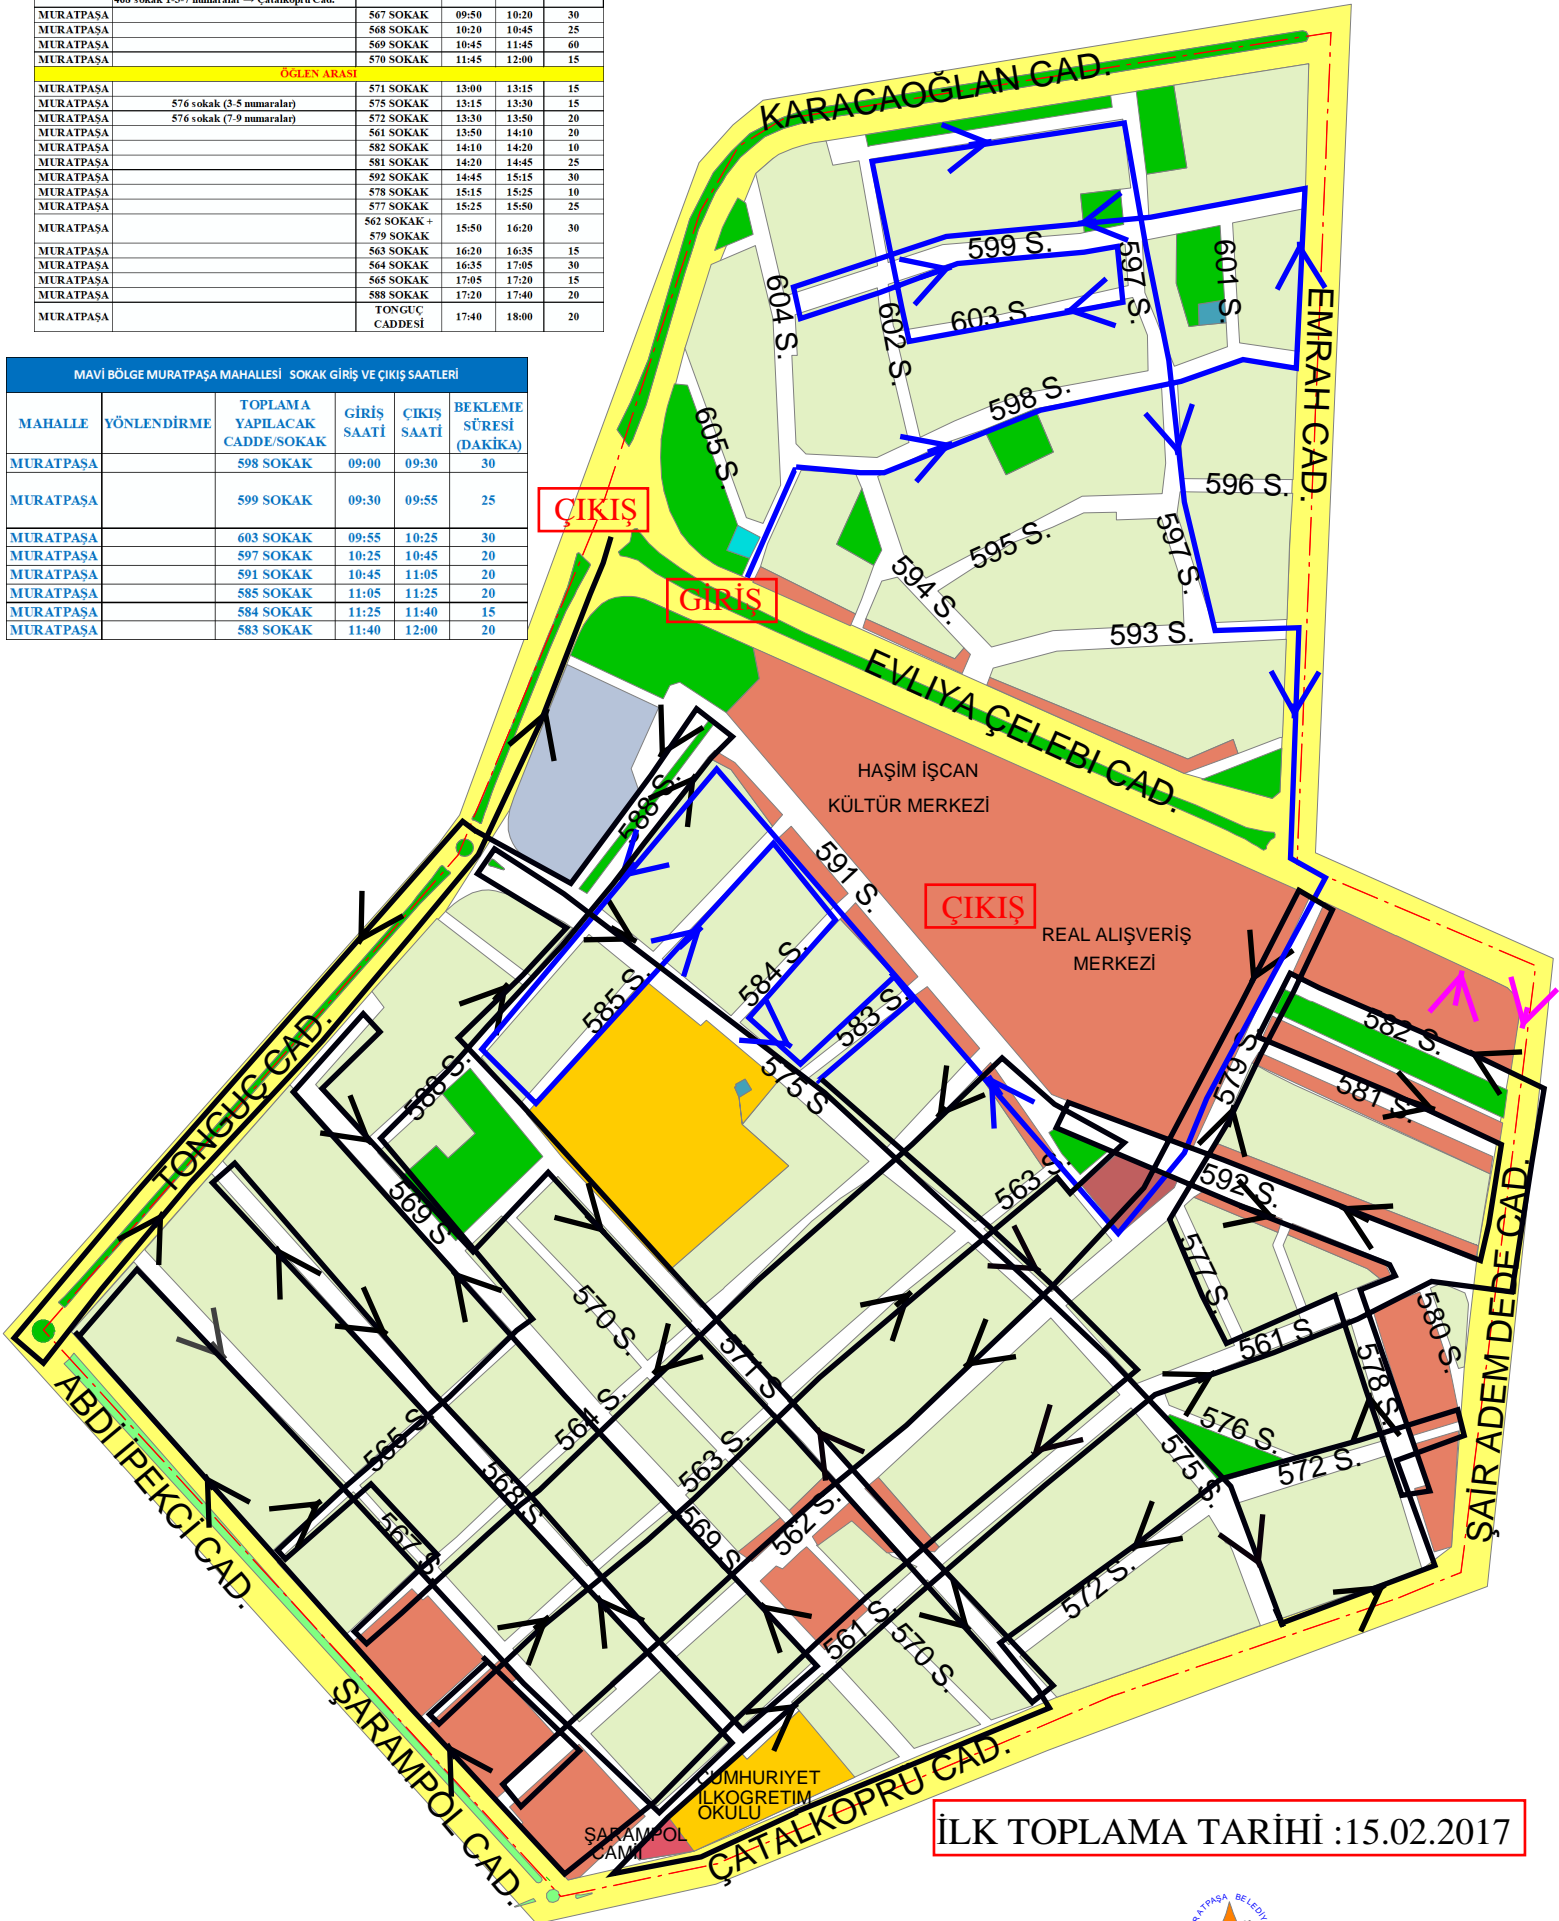

TOPLAMA GÜNÜ : ÇARŞAMBA

SİYAH BÖLGE MURATPAŞA MAHALLESİ SOKAK GİRİŞ VE ÇIKIŞ SAATLERİ					
MAHALLE	YÖNLENDİRME	TOPLAMA YAPILACAK CADDE/SOKAK	GİRİŞ SAATI	ÇIKIŞ SAATI	BEKLEME SÜRESİ (DAKİKA)
TAHİLPAZARI	470 sokak 4-5-6 numaralar → Çatalköprü Cad. 472 sokak 1-2-4-5-7 numaralar → Çatalköprü Cad. 468 sokak 1-3-7 numaralar → Çatalköprü Cad.	CATALKÖPRÜ CADDESİ	09:00	09:50	50
MURATPAŞA		567 SOKAK	09:50	10:20	30
MURATPAŞA		568 SOKAK	10:20	10:45	25
MURATPAŞA		569 SOKAK	10:45	11:45	60
MURATPAŞA		570 SOKAK	11:45	12:00	15
ÖĞLEN ARASI					
MURATPAŞA		571 SOKAK	13:00	13:15	15
MURATPAŞA	576 sokak (3-5 numaralar)	575 SOKAK	13:15	13:30	15
MURATPAŞA	576 sokak (7-9 numaralar)	572 SOKAK	13:30	13:50	20
MURATPAŞA		561 SOKAK	13:50	14:10	20
MURATPAŞA		582 SOKAK	14:10	14:20	10
MURATPAŞA		581 SOKAK	14:20	14:45	25
MURATPAŞA		592 SOKAK	14:45	15:15	30
MURATPAŞA		578 SOKAK	15:15	15:25	10
MURATPAŞA		577 SOKAK	15:25	15:50	25
MURATPAŞA		562 SOKAK+ 579 SOKAK	15:50	16:20	30
MURATPAŞA		563 SOKAK	16:20	16:35	15
MURATPAŞA		564 SOKAK	16:35	17:05	30
MURATPAŞA		565 SOKAK	17:05	17:20	15
MURATPAŞA		588 SOKAK	17:20	17:40	20
MURATPAŞA		TONGUÇ CADDESİ	17:40	18:00	20

MAVİ BÖLGE MURATPAŞA MAHALLESİ SOKAK GİRİŞ VE ÇIKIŞ SAATLERİ					
MAHALLE	YÖNLENDİRME	TOPLAMA YAPILACAK CADDE/SOKAK	GİRİŞ SAATI	ÇIKIŞ SAATI	BEKLEME SÜRESİ (DAKİKA)
MURATPAŞA		598 SOKAK	09:00	09:30	30
MURATPAŞA		599 SOKAK	09:30	09:55	25
MURATPAŞA		603 SOKAK	09:55	10:25	30
MURATPAŞA		597 SOKAK	10:25	10:45	20
MURATPAŞA		591 SOKAK	10:45	11:05	20
MURATPAŞA		585 SOKAK	11:05	11:25	20
MURATPAŞA		584 SOKAK	11:25	11:40	15
MURATPAŞA		583 SOKAK	11:40	12:00	20