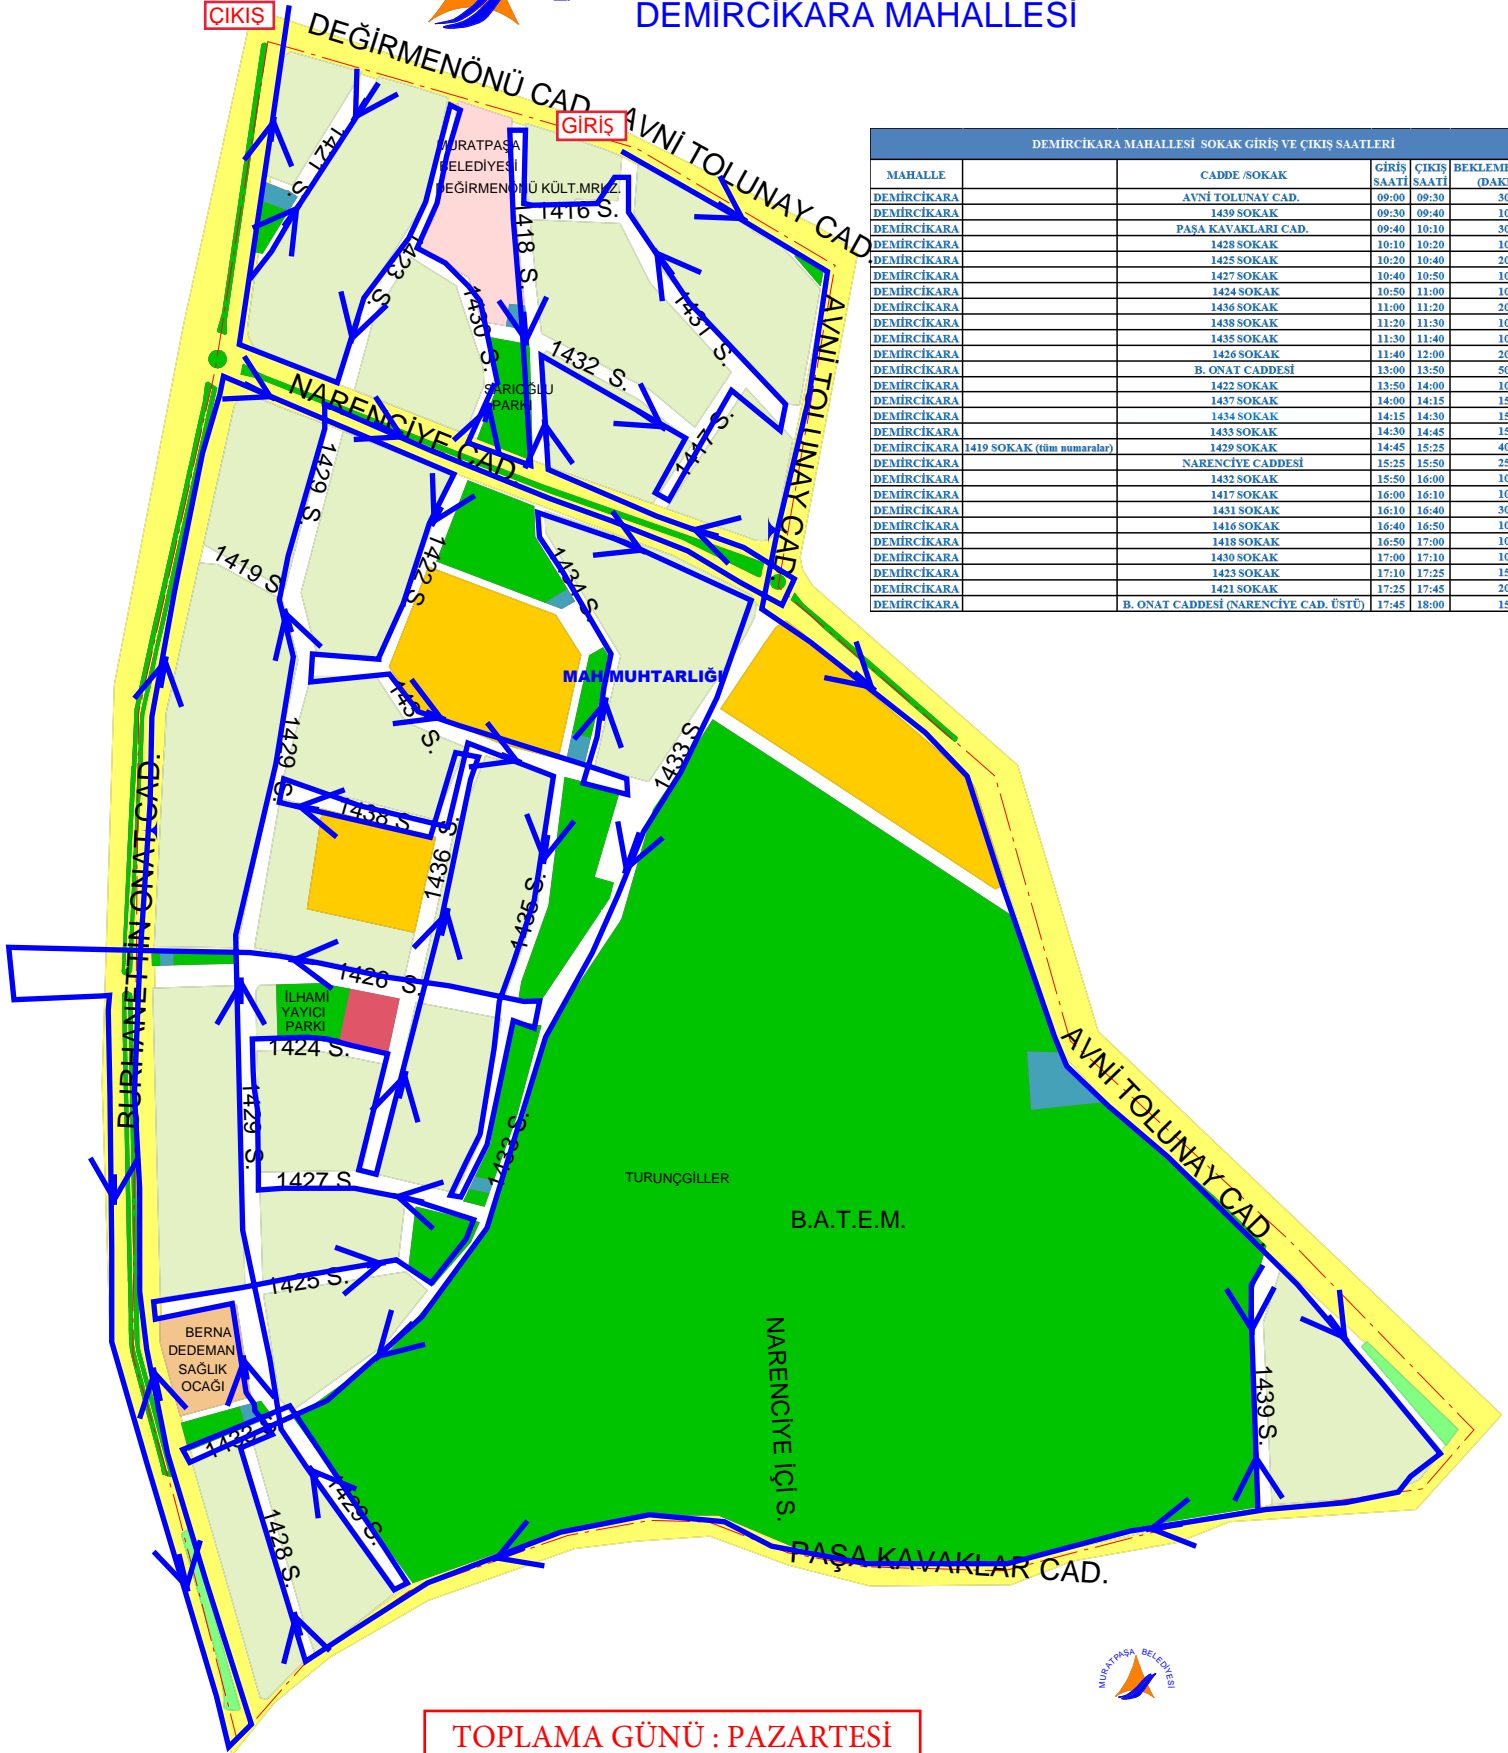

DEMİRCİKARA MAHALLESİ ÇEVRECİ KOMŞU KART PROJESİ ATIK TOPLAMA SAATLERİ

MURATPAŞA BELEDİYESİ DEMİRCİKARA MAHALLESİ

CIKIS

GIRIS

DEMİRCİKARA MAHALLESİ SOKAK GİRİŞ VE ÇIKIŞ SAATLERİ					
MAHALLE	CADDE /SOKAK	GİRİŞ SAATI	ÇIKIŞ SAATI	BEKLEME SÜRESİ (DAKİKA)	
DEMİRCİKARA	AVNİ TOLUNAY CAD.	09:00	09:30	30	
DEMİRCİKARA	1439 SOKAK	09:30	09:40	10	
DEMİRCİKARA	PAŞA KAVAKLARI CAD.	09:40	10:10	30	
DEMİRCİKARA	1428 SOKAK	10:10	10:20	10	
DEMİRCİKARA	1425 SOKAK	10:20	10:40	20	
DEMİRCİKARA	1427 SOKAK	10:40	10:50	10	
DEMİRCİKARA	1424 SOKAK	10:50	11:00	10	
DEMİRCİKARA	1436 SOKAK	11:00	11:20	20	
DEMİRCİKARA	1438 SOKAK	11:20	11:30	10	
DEMİRCİKARA	1435 SOKAK	11:30	11:40	10	
DEMİRCİKARA	1426 SOKAK	11:40	12:00	20	
DEMİRCİKARA	B. ONAT CADDESİ	13:00	13:50	50	
DEMİRCİKARA	1422 SOKAK	13:50	14:00	10	
DEMİRCİKARA	1437 SOKAK	14:00	14:15	15	
DEMİRCİKARA	1434 SOKAK	14:15	14:30	15	
DEMİRCİKARA	1433 SOKAK	14:30	14:45	15	
DEMİRCİKARA	1429 SOKAK	14:45	15:25	40	
DEMİRCİKARA	1419 SOKAK (tüm numaralar)	15:25	15:50	25	
DEMİRCİKARA	NARENÇİYE CADDESİ	15:50	16:00	10	
DEMİRCİKARA	1417 SOKAK	16:00	16:10	10	
DEMİRCİKARA	1431 SOKAK	16:10	16:40	30	
DEMİRCİKARA	1416 SOKAK	16:40	16:50	10	
DEMİRCİKARA	1418 SOKAK	16:50	17:00	10	
DEMİRCİKARA	1430 SOKAK	17:00	17:10	10	
DEMİRCİKARA	1423 SOKAK	17:10	17:25	15	
DEMİRCİKARA	1421 SOKAK	17:25	17:45	20	
DEMİRCİKARA	B. ONAT CADDESİ (NARENÇİYE CAD. ÜSTÜ)	17:45	18:00	15	

TOPLAMA GÜNÜ : PAZARTESİ