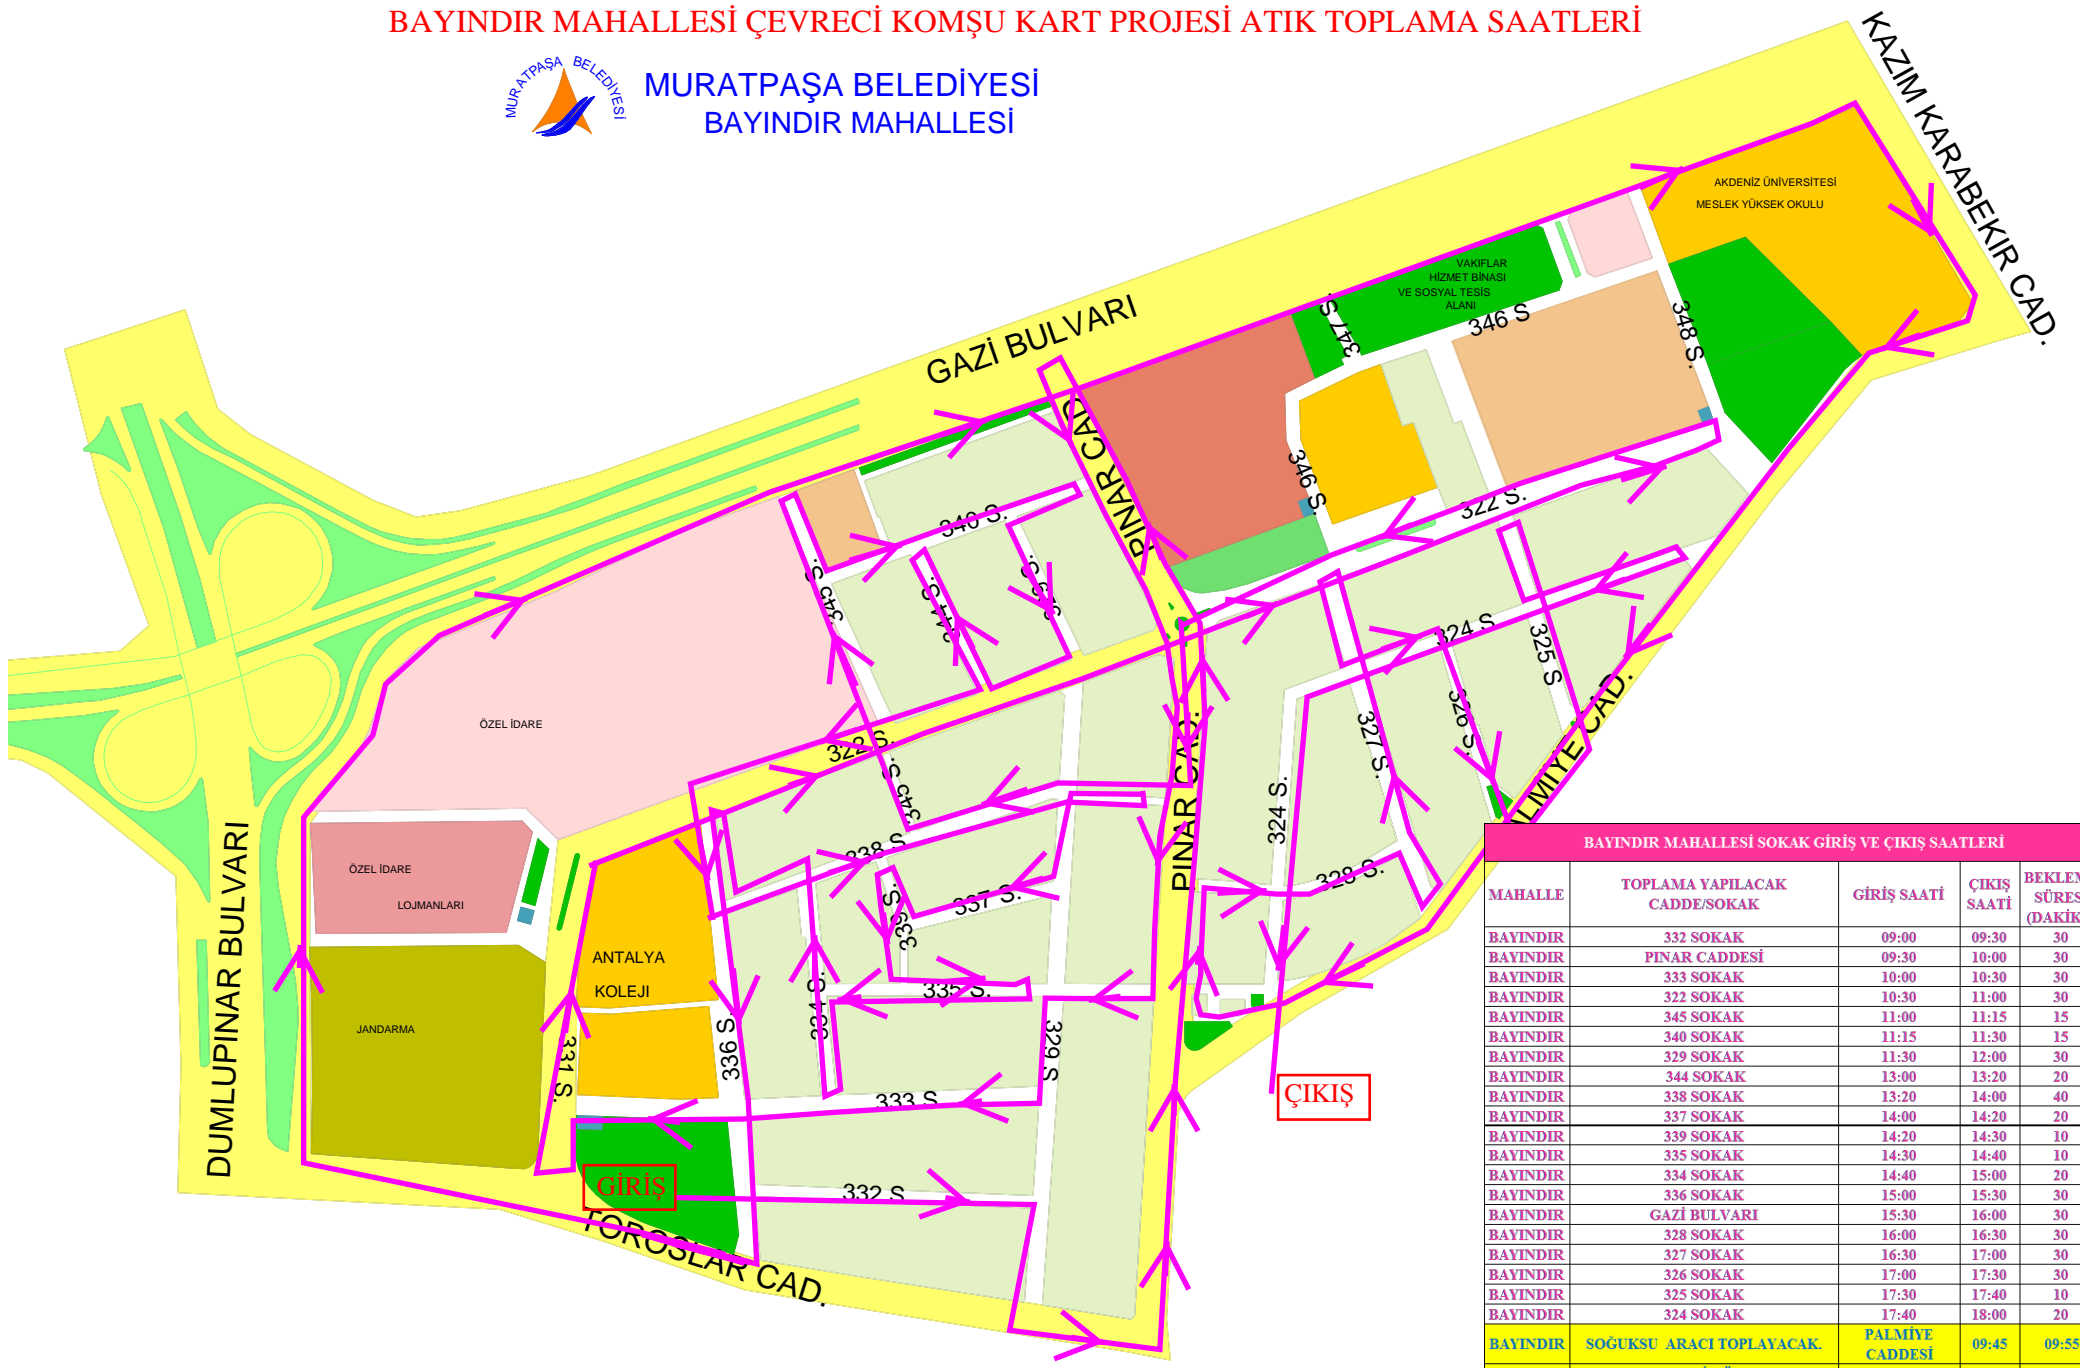

BAYINDIR MAHALLESİ ÇEVRECİ KOMŞU KART PROJESİ ATIK TOPLAMA SAATLERİ

MURATPAŞA BELEDİYESİ
BAYINDIR MAHALLESİ

BAYINDIR MAHALLESİ SOKAK GİRİŞ VE ÇIKIŞ SAATLERİ				
MAHALLE	TOPLAMA YAPILACAK CADDE/SOKAK	GİRİŞ SAATI	ÇIKIŞ SAATI	BEKLEME SÜRESİ (DAKİKA)
BAYINDIR	332 SOKAK	09:00	09:30	30
BAYINDIR	PINAR CADDESİ	09:30	10:00	30
BAYINDIR	333 SOKAK	10:00	10:30	30
BAYINDIR	322 SOKAK	10:30	11:00	30
BAYINDIR	345 SOKAK	11:00	11:15	15
BAYINDIR	340 SOKAK	11:15	11:30	15
BAYINDIR	329 SOKAK	11:30	12:00	30
BAYINDIR	344 SOKAK	13:00	13:20	20
BAYINDIR	338 SOKAK	13:20	14:00	40
BAYINDIR	337 SOKAK	14:00	14:20	20
BAYINDIR	339 SOKAK	14:20	14:30	10
BAYINDIR	335 SOKAK	14:30	14:40	10
BAYINDIR	334 SOKAK	14:40	15:00	20
BAYINDIR	336 SOKAK	15:00	15:30	30
BAYINDIR	GAZİ BULVARI	15:30	16:00	30
BAYINDIR	328 SOKAK	16:00	16:30	30
BAYINDIR	327 SOKAK	16:30	17:00	30
BAYINDIR	326 SOKAK	17:00	17:30	30
BAYINDIR	325 SOKAK	17:30	17:40	10
BAYINDIR	324 SOKAK	17:40	18:00	20
BAYINDIR	SOĞUKSU ARACI TOPLAYACAK.	PALMIYE CADDESİ	09:45	09:55
BAYINDIR	MELTEM MAVİ BÖLGE ARACI TOPLAYACAK	TOROSLAR CADDESİ	14:00	15:00

TOPLAMA GÜNÜ : SALI

İLK TOPLAMA : 07.02.2017