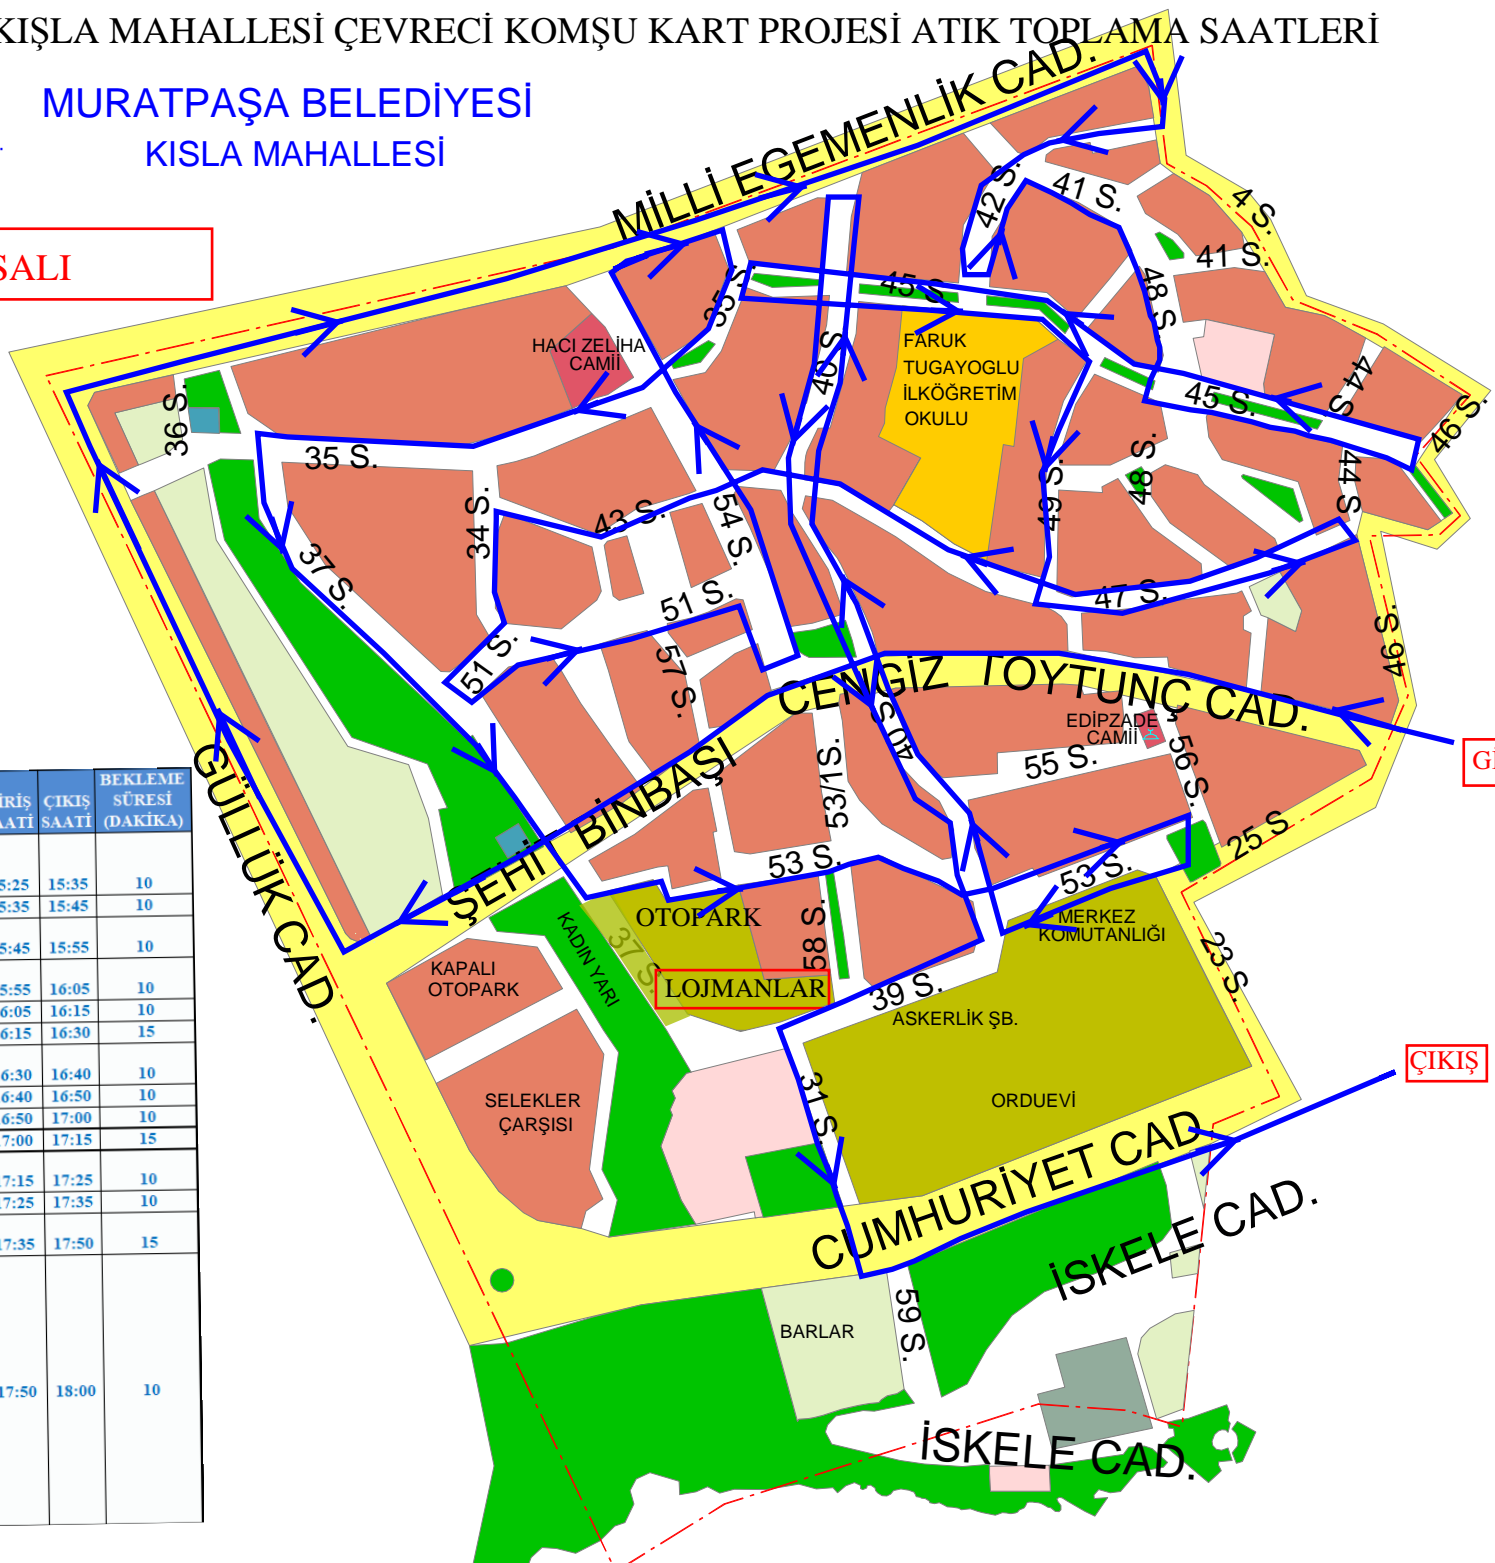

KIŞLA MAHALLESİ ÇEVRECİ KOMŞU KART PROJESİ ATIK TOPLAMA SAATLERİ

MURATPAŞA BELEDİYESİ KISLA MAHALLESİ

TOPLAMA GÜNÜ : SALI

MAHALLE	YÖNLENDİRME	TOPLAMA YAPILACAK CADDE/SOKAK	GİRİŞ SAATİ	ÇIKIŞ SAATİ	BEKLEME SÜRESİ (DARİKA)
KIŞLA	57 sokak (1-2 numaralar)	ŞEHİT BİNBAŞI CENGİZ TOYTUNC CADDESİ	15:25	15:35	10
KIŞLA		GÜLLÜK CADDESİ	15:35	15:45	10
KIŞLA		MİLLİ EGEMENLİK CADDESİ	15:45	15:55	10
KIŞLA	44 sokak (tüm numaralar)	45 SOKAK	15:55	16:05	10
KIŞLA		49 SOKAK	16:05	16:15	10
KIŞLA		47 SOKAK	16:15	16:30	15
KIŞLA	34 Sokak (Tüm numaralar)	51 SOKAK	16:30	16:40	10
KIŞLA		54 SOKAK	16:40	16:50	10
KIŞLA		35 SOKAK	16:50	17:00	10
KIŞLA		37 SOKAK	17:00	17:15	15
KIŞLA	39 sokak (tüm numaralar)	53 SOKAK	17:15	17:25	10
KIŞLA		40 SOKAK	17:25	17:35	10
KIŞLA	59 sokak (tüm numaralar)	CUMHURİYET CADDESİ	17:35	17:50	15
KIŞLA	31 Sokak+ 41 Sokak + 42 Sokak + 43 Sokak+ 46 sokak + 48 Sokak + 53/1 Sokak + 55 Sokak + 56 Sokak	ATIK VERMEK İSTEYEN VATANDAŞLARIMIZ 444 80 07 NUMARALI ÇAĞRI MERKEZİMİZİ ARAYARAK KAYIT OLUŞTURMALARI GEREKMEKTEDİR. KAYIT OLUŞTURAN VATANDAŞLARIMIZIN ATIKLARI ADRESLERİNDEN ALINACAKTIR.	17:50	18:00	10