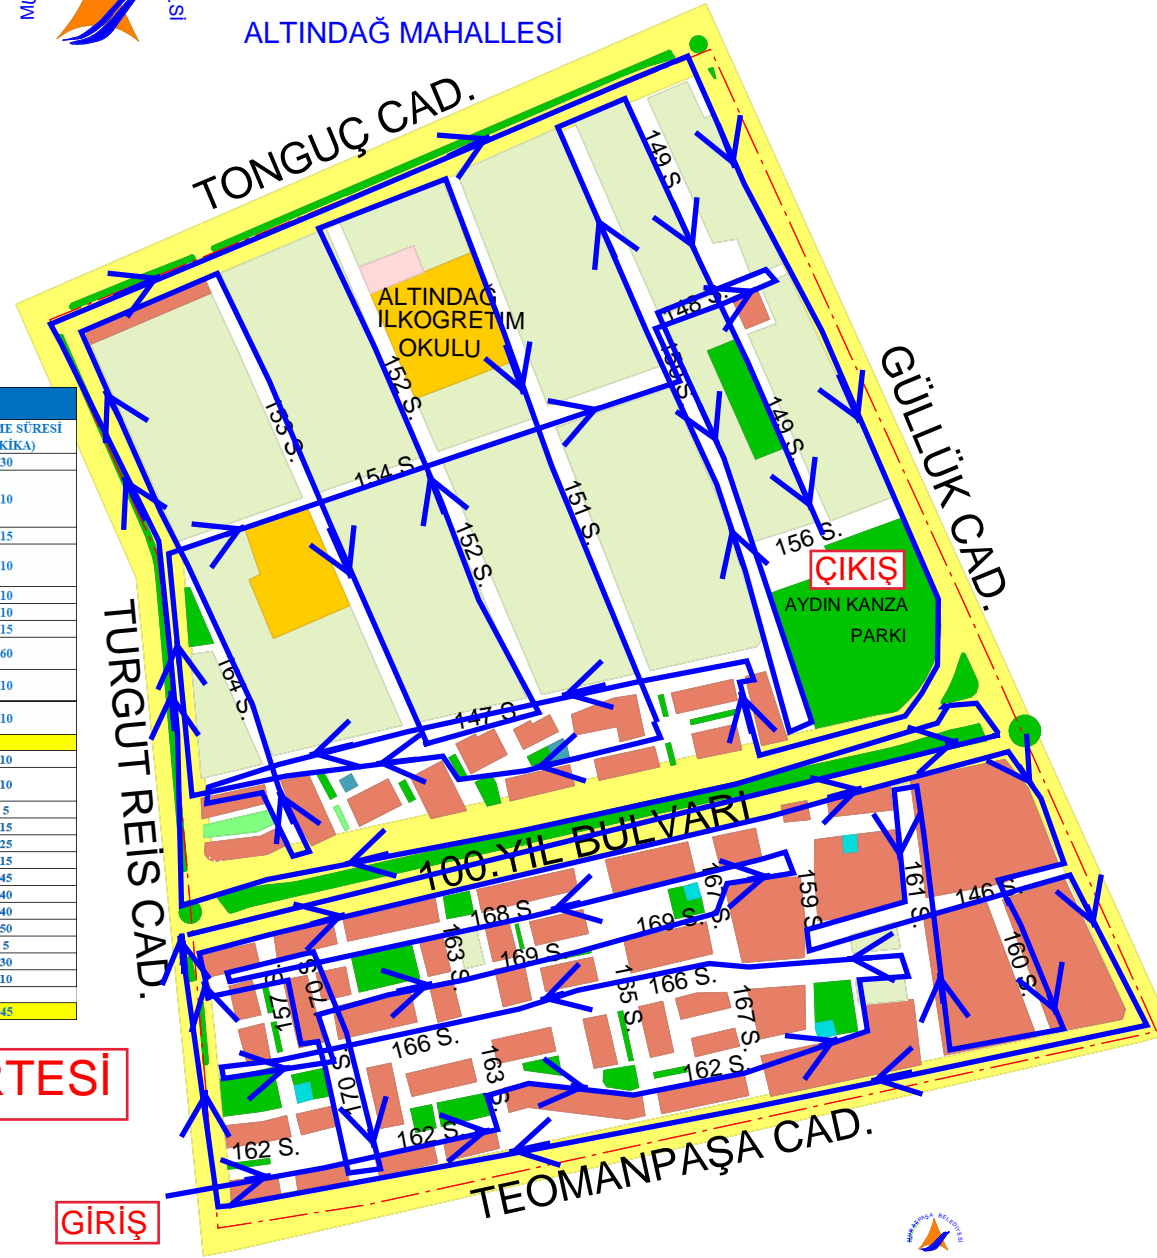

# ALTINDAĞ MAHALLESİ ÇEVRECİ KOMŞU KART PROJESİ ATIK TOPLAMA SAATLERİ

MURATPAŞA BELEDİYESİ  
ALTINDAĞ MAHALLESİ

MAVİ BÖLGE ALTINDAĞ MAHALLESİ SOKAK GİRİŞ VE ÇIKIŞ SAATLERİ					
MAHALLE	YÖNLENDİRME	TOPLAMA YAPILACAK CADDE /SOKAK	GİRİŞ SAATI	ÇIKIŞ SAATI	BEKLEME SÜRESİ (DAKİKA)
ALTINDAĞ		162 SOKAK	09:00	09:30	30
ALTINDAĞ	167 sokak (3-5 numaralar)	166 SOKAK	09:30	09:40	10
ALTINDAĞ		169 SOKAK	09:40	09:55	15
ALTINDAĞ	167 sokak (6-8 numaralar)	168 SOKAK	09:55	10:05	10
ALTINDAĞ		170 SOKAK	10:05	10:15	10
ALTINDAĞ		157 SOKAK	10:15	10:25	10
ALTINDAĞ		100. YIL BÜLVARİ	10:25	10:40	15
ALTINDAĞ	146 Sokak (yakın numaralar)	160 SOKAK	10:40	11:40	60
ALTINDAĞ	146 Sokak (yakın numaralar)	161 SOKAK	11:40	11:50	10
ALTINDAĞ		TURGUT REİS CADDESİ (100.YIL GÜNEY TARAFI)	11:50	12:00	10
ÖĞLEN ARASI					
ALTINDAĞ		100. YIL BÜLVARİ	13:00	13:10	10
ALTINDAĞ		TURGUT REİS CADDESİ (100.YIL KUZAY TARAFI)	13:10	13:20	10
ALTINDAĞ		TONGUÇ CADDESİ	13:20	13:25	5
ALTINDAĞ		GÜLLÜK CADDESİ	13:25	13:40	15
ALTINDAĞ		147 SOKAK	13:40	14:05	25
ALTINDAĞ		164 SOKAK	14:05	14:20	15
ALTINDAĞ		153 SOKAK	14:20	15:05	45
ALTINDAĞ		152 SOKAK	15:05	15:45	40
ALTINDAĞ		151 SOKAK	15:45	16:25	40
ALTINDAĞ		154 SOKAK	16:25	17:15	50
ALTINDAĞ		148 SOKAK	17:15	17:20	5
ALTINDAĞ		150 SOKAK	17:20	17:50	30
ALTINDAĞ		149 SOKAK	17:50	18:00	10
ALTINDAĞ	DENİZ MİH. ARACI ALACAK	TEOMANPAŞA CADDESİ	17:15	18:00	45

TOPLAMA GÜNÜ : PAZARTESİ

GİRİŞ