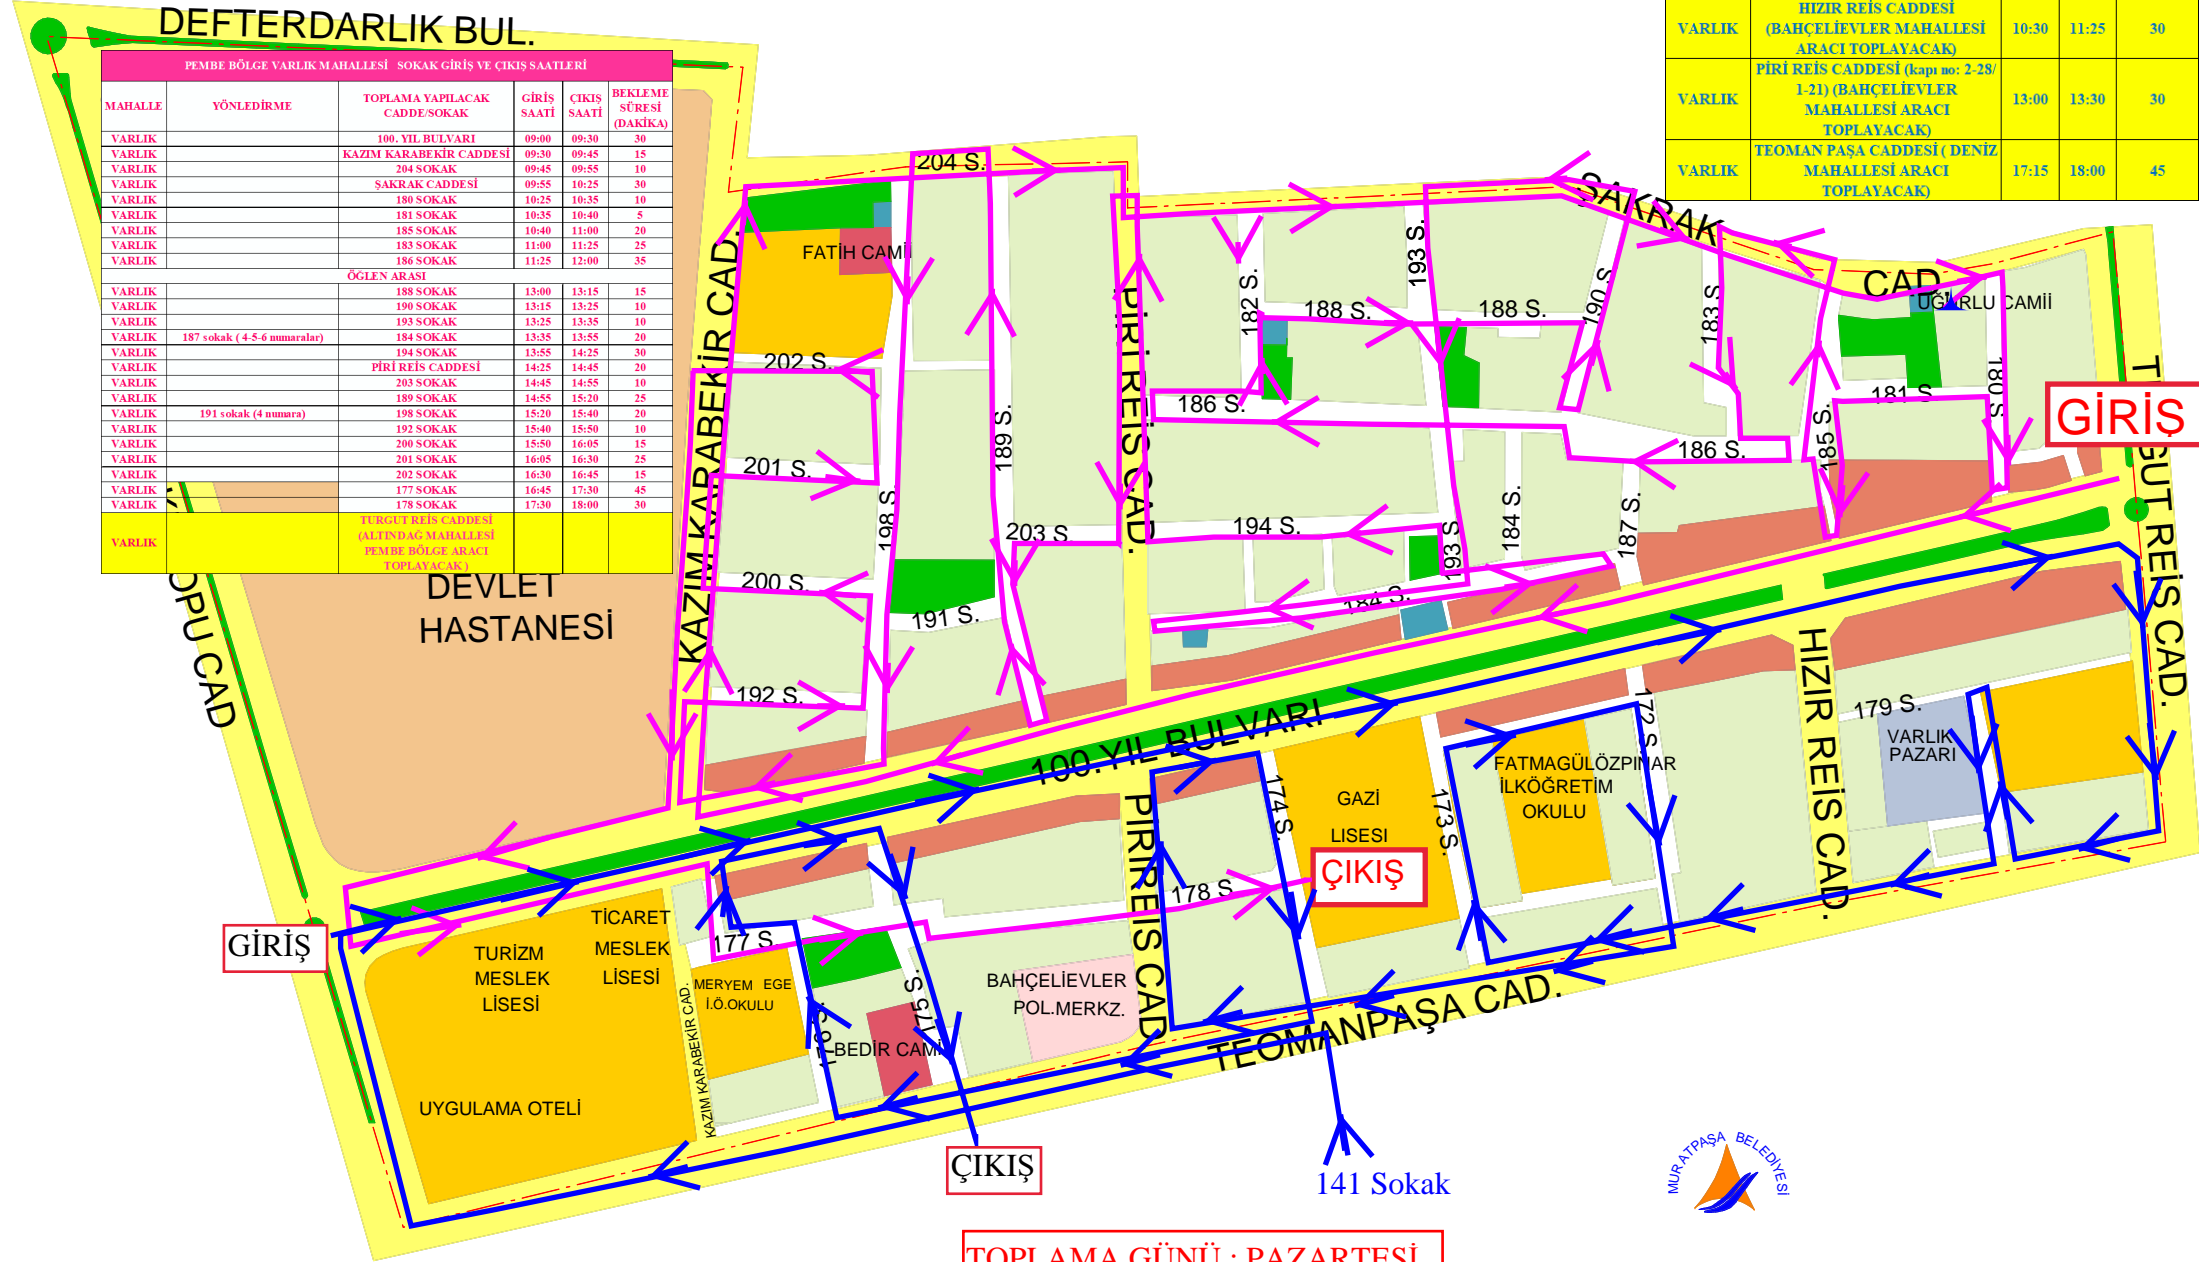

VARLIK MAHALLESİ ÇEVRECİ KOMŞU KART PROJESİ ATIK TOPLAMA SAATLERİ

MURATPAŞA BELEDİYESİ VARLIK MAHALLESİ

MAHALLE	TOPLAMA YAPILACAK CADDE/SOKAK	GİRİŞ SAATİ	ÇIKIŞ SAATİ	BEKLEME SÜRESİ (DAKİKA)
VARLIK	100. YIL BULVARI	16:00	16:10	10
VARLIK	179 SOKAK	16:10	16:40	30
VARLIK	173 SOKAK	16:40	16:50	10
VARLIK	172 SOKAK	16:50	17:00	10
VARLIK	174 SOKAK	17:00	17:25	25
VARLIK	176 SOKAK	17:25	17:40	15
VARLIK	175 SOKAK	17:40	18:00	20
VARLIK	HIZIR REİS CADDESİ (BAHÇELİEVLER MAHALLESİ ARACI TOPLAYACAK)	10:30	11:25	30
VARLIK	İRİ REİS CADDESİ (kapı no: 2-28/1-21) (BAHÇELİEVLER MAHALLESİ ARACI TOPLAYACAK)	13:00	13:30	30
VARLIK	TEOMAN PAŞA CADDESİ (DENİZ MAHALLESİ ARACI TOPLAYACAK)	17:15	18:00	45

DEFTERDARLIK BUL.

PEMBE BÖLGE VARLIK MAHALLESİ SOKAK GİRİŞ VE ÇIKIŞ SAATLERİ					
MAHALLE	YÖNLEDİRME	TOPLAMA YAPILACAK CADDE/SOKAK	GİRİŞ SAATİ	ÇIKIŞ SAATİ	BEKLEME SÜRESİ (DAKİKA)
VARLIK		100. YIL BULVARI	09:00	09:30	30
VARLIK		KAZIM KARABEKİR CADDESİ	09:30	09:45	15
VARLIK		204 SOKAK	09:45	09:55	10
VARLIK		SAKRAK CADDESİ	09:55	10:25	30
VARLIK		180 SOKAK	10:25	10:35	10
VARLIK		181 SOKAK	10:35	10:40	5
VARLIK		185 SOKAK	10:40	11:00	20
VARLIK		183 SOKAK	11:00	11:25	25
VARLIK		186 SOKAK	11:25	12:00	35
ÖĞLEN ARASI					
VARLIK		188 SOKAK	13:00	13:15	15
VARLIK		190 SOKAK	13:15	13:25	10
VARLIK		193 SOKAK	13:25	13:35	10
VARLIK	187 sokak (4-5-6 numaralar)	184 SOKAK	13:35	13:55	20
VARLIK		194 SOKAK	13:55	14:25	30
VARLIK		İRİ REİS CADDESİ	14:25	14:45	20
VARLIK		203 SOKAK	14:45	14:55	10
VARLIK		189 SOKAK	14:55	15:20	25
VARLIK	191 sokak (4 numara)	198 SOKAK	15:20	15:40	20
VARLIK		192 SOKAK	15:40	15:50	10
VARLIK		200 SOKAK	15:50	16:05	15
VARLIK		201 SOKAK	16:05	16:30	25
VARLIK		202 SOKAK	16:30	16:45	15
VARLIK		177 SOKAK	16:45	17:30	45
VARLIK		178 SOKAK	17:30	18:00	30
VARLIK		TURGUT REİS CADDESİ (ALTINDAĞ MAHALLESİ PEMBE BÖLGE ARACI TOPLAYACAK)			

TOPLAMA GÜNÜ : PAZARTESİ